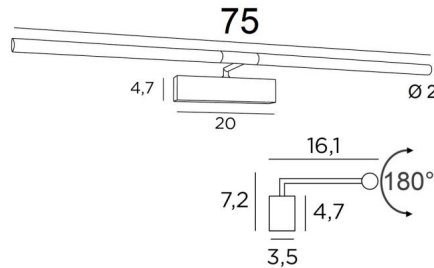

MEIDOUUM 75

MEIDOUUM 75 in gesatineerd nikkel. Metaal afwerking code: 33

Lengte van deze schilderijverlichting: 75cm

Eenvoudig en robuust, dit toestel heeft alle kwaliteiten om uw schilderij op te waarderen: betrouwbaarheid, soberheid, discretie en efficiëntie. Strips-LED: warm, krachtig en genereus licht, gelijkmatige continuïteit over de hele lengte van de armatuur

De twee reflectoren zijn 180° roteerbaar, zodat het licht beter op het schilderij kan gericht worden

Deze armatuur is gemaakt van massieve messing door ervaren vakmensen en de aangeboden afwerkingen zijn meer dan opmerkelijk. Deze kaderverlichting is verkrijgbaar in twee andere lengten

TOTALE AFMETINGEN

H7,2cm L75cm |→16,1cm

BASIS

20 x 4,7 x 3,5cm

TECHNISCHE GEGEVENS

Geïntegreerde LED strips:

verbruik 11,4W helderheid 972lm kleurtemperatuur 2700°K

Converter: 24-240V 18W 0,3A niet dimbaar

Dimbaar met TRIAC (TRIAC-converter in optie)

De twee reflectoren zijn 180° oriënteerbaar

Afmetingen van de reflector: Ø2cm L35,5cm (x2)

Een fixatie-plaat om de basis aan de muur te bevestigen ([PDF plan](#))