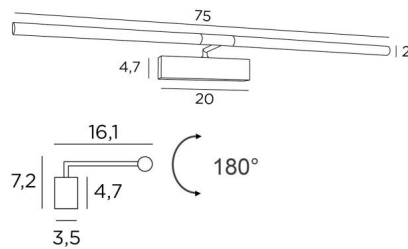

MEIDOUM 75

MEIDOUM 75 in gesatineerd nikkel. Metaal afwerking code: 33

Lengte van deze schilderijverlichting: 75cm

Eenvoudig en robuust, dit toestel heeft alle kwaliteiten om uw schilderij op te waarderen: betrouwbaarheid, soberheid, discretie en efficiëntie. Strips-LED: warm, krachtig en genereus licht, gelijkmatige continuïteit over de hele lengte van de armatuur

De twee reflectoren zijn 180° roteerbaar, zodat het licht beter op het schilderij kan gericht worden

Deze armatuur is gemaakt van massieve messing door ervaren vakmensen en de aangeboden afwerkingen zijn meer dan opmerkelijk. Deze kaderverlichting is verkrijgbaar in twee andere lengten

TOTALE AFMETINGEN

H7,2cm L75cm |→16,1cm

BASIS

20 x 4,7 x 3,5cm

TECHNISCHE GEGEVENS

Geïntegreerde LED strips :

verbruik 2x6,18W, helderheid 1x1053lm, kleurtemperatuur 2700°K

Driver : 24-240V 18W 0,3A, niet dimbaar

De twee reflectoren zijn 180° oriënteerbaar

Afmetingen van de reflector : Ø2,5cm L35,5cm (x2)

Een fixatieplaat om de basis aan de muur te bevestigen ([PDF plan](#))

BESCHIKBARE METALEN AFWERKINGEN EN CODES