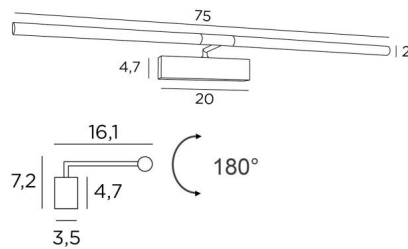

## MEIDOUUM 75

MEIDOUUM 75 in gesatineerd nikkel. Metaal afwerking code: 33

Lengte van deze schilderijverlichting: 75cm

Eenvoudig en robuust, dit toestel heeft alle kwaliteiten om uw schilderij op te waarderen: betrouwbaarheid, soberheid, discretie en efficiëntie. Strips-LED: warm, krachtig en genereus licht, gelijkmatige continuïteit over de hele lengte van de armatuur

### TOTALE AFMETINGEN

H7,2cm L75cm |→16,1cm

### BASIS

20 x 4,7 x 3,5cm

### TECHNISCHE GEGEVENS

Geïntegreerde LED strips :

verbruik 2x6,18W, helderheid 1x1053lm, kleurtemperatuur 2700°K

Driver : 24-240V 18W 0,3A, niet dimbaar

De twee reflectoren zijn 180° oriënteerbaar

Afmetingen van de reflector : Ø2,5cm L35,5cm (x2)