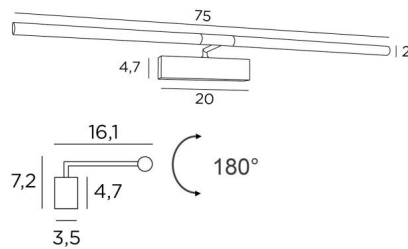

MEIDOUUM 75

MEIDOUUM 75 in gesatineerd nikkel. Metaal afwerking code: 33

Lengte van deze schilderijverlichting: 75cm

Eenvoudig en robuust, dit toestel heeft alle kwaliteiten om uw schilderij op te waarderen: betrouwbaarheid, soberheid, discretie en efficiëntie. Strips-LED: warm, krachtig en genereus licht, gelijkmatige continuïteit over de hele lengte van de armatuur

De twee reflectoren zijn 180° roteerbaar, zodat het licht beter op het schilderij kan gericht worden

Deze armatuur is gemaakt van massieve messing door ervaren vakmensen en de aangeboden afwerkingen zijn meer dan opmerkelijk. Deze kaderverlichting is verkrijgbaar in twee andere lengten

TOTALE AFMETINGEN

H7,2cm L75cm |→16,1cm

BASIS

20 x 4,7 x 3,5cm

TECHNISCHE GEGEVENS

Geïntegreerde LED strips :

verbruik 2x6,18W, helderheid 1x1053lm, kleurtemperatuur 2700°K

Driver : 24-240V 18W 0,3A, niet dimbaar

De twee reflectoren zijn 180° oriënteerbaar

Afmetingen van de reflector : Ø2,5cm L35,5cm (x2)

Een fixatieplaat om de basis aan de muur te bevestigen ([PDF plan](#))

BESCHIKBARE METALEN AFWERKINGEN EN CODES