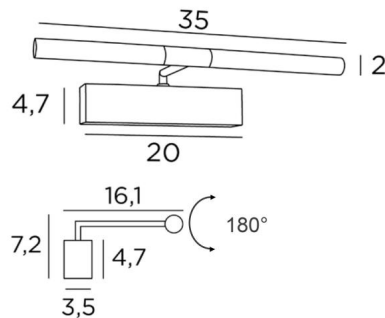

## MEIDOUUM 35

MEIDOUUM 35 in messing (gepolijst en gesatineerd). Code metaal afwerking : 20

Lengte van deze schilderijverlichting: 35cm

Eenvoudig en robuust, dit toestel heeft alle kwaliteiten om uw schilderij op te waarderen: betrouwbaarheid, soberheid, discretie en efficiëntie. Strips-LED: warm, krachtig en genereus licht, gelijkmatige continuïteit over de hele lengte van de armatuur

### TOTALE AFMETINGEN

H7,2cm L35cm |→16,1cm

### BASIS

20 x 4,7 x 3,5cm

### TECHNISCHE GEGEVENS

Geïntegreerde LED strips :

verbruik 2x2,38W, helderheid 1x405lm, kleurtemperatuur 2700°K

Driver : 24-240V 18W 0,3A, niet dimbaar

De twee reflectoren zijn 180° oriënteerbaar

Afmetingen van de reflector : Ø2,5cm L15,5cm (x2)