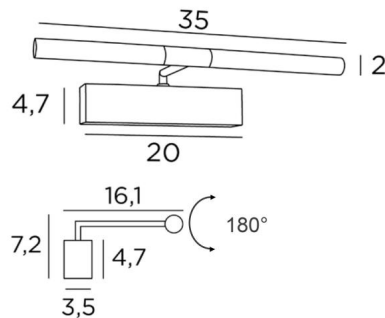

MEIDOUUM 35

MEIDOUUM 35 in messing (gepolijst en gesatineerd). Code metaal afwerking : 20

Lengte van deze schilderijverlichting: 35cm

Eenvoudig en robuust, dit toestel heeft alle kwaliteiten om uw schilderij op te waarderen: betrouwbaarheid, soberheid, discretie en efficiëntie. Strips-LED: warm, krachtig en genereus licht, gelijkmatige continuïteit over de hele lengte van de armatuur

De twee reflectoren zijn 180° roteerbaar, zodat het licht beter op het schilderij kan gericht worden

Deze armatuur is gemaakt van massieve messing door ervaren vakmensen en de aangeboden afwerkingen zijn meer dan opmerkelijk. Deze kaderverlichting is verkrijgbaar in twee andere lengten

TOTALE AFMETINGEN

H7,2cm L35cm |→16,1cm

BASIS

20 x 4,7 x 3,5cm

TECHNISCHE GEGEVENS

Geïntegreerde LED strips :

verbruik 2x2,38W, helderheid 1x405lm, kleurtemperatuur 2700°K

Driver : 24-240V 18W 0,3A, niet dimbaar

De twee reflectoren zijn 180° oriënteerbaar

Afmetingen van de reflector : Ø2,5cm L15,5cm (x2)

Een fixatieplaat om de basis aan de muur te bevestigen ([PDF plan](#))

BESCHIKBARE METALEN AFWERKINGEN EN CODES