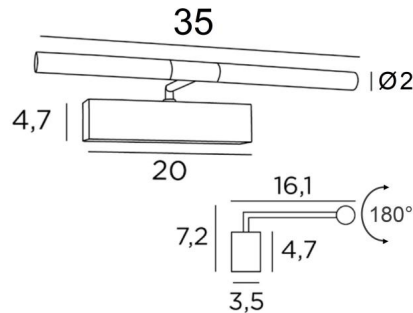

## MEIDOUM 35

MEIDOUM 35 in messing (gepolijst en gesatineerd). Code metaal afwerking: 20

Lengte van deze schilderijverlichting: 35cm

Eenvoudig en robuust, dit toestel heeft alle kwaliteiten om uw schilderij op te waarderen:

### TOTALE AFMETINGEN

H7,2cm L35cm |→16,1cm

### BASIS

20 x 4,7 x 3,5cm

Afmetingen van de reflector: Ø2cm L15,5cm (x2)

Een fixatie-plaat om de basis aan de muur te bevestigen ([PDF plan](#))