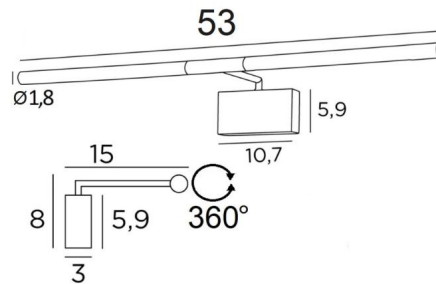

MEROE 53

MEROE 53 in gesatineerd nikkel. Metaal afwerking code: 33

Lengte van deze kaderverlichting: 53cm

Eenvoudige, discrete maar doeltreffende kaderverlichting

Deze wandlamp is uitgerust met twee krachtige, anti-UV LED-lampen met warm licht, die meegeleverd worden met het toestel

Deze lamp is gemaakt van massieve messing en de aangeboden afwerkingen zijn van zeer hoge kwaliteit

Deze kaderverlichting is verkrijgbaar in twee andere lengten

TOTALE AFMETINGEN

H8cm L53cm |→15cm

BASIS

10,7 x 5,9 x 3cm

TECHNISCHE GEGEVENS

Twee G4 fittingen

Wandlamp geleverd met twee LED-lampen:

verbruik 2x 2,5W helderheid 2x 320lm kleurtemperatuur 2700°K

Anti-UV gloeilampen en niet dimbaar

Transformator: 12-230V 50-60Hz 3-60W

De twee reflectoren zijn 360° oriënteerbaar

Afmetingen van de reflector: Ø1,8cm L25cm (x2)

Een fixatie-plaat om de basis aan de muur te bevestigen ([PDF plan](#))

BESCHIKBARE METALEN AFWERKINGEN EN CODES