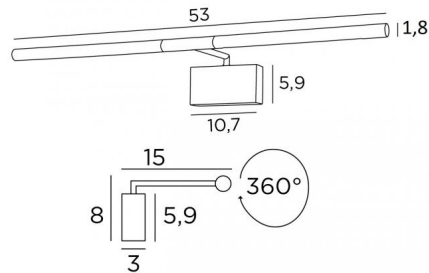

MEROE 53

MEROE 53 in gesatineerd nikkel

Lengte van deze kaderverlichting: 53cm

Eenvoudige, discrete maar doeltreffende kaderverlichting

Deze wandlamp is uitgerust met twee krachtige, anti-UV LED-lampen met warm licht, die meegeleverd worden met het toestel

Deze lamp is gemaakt van massieve messing en de aangeboden afwerkingen zijn van zeer hoge kwaliteit

Deze kaderverlichting is verkrijgbaar in twee andere lengtes

TOTALE AFMETINGEN

H8cm L53cm |→15cm

BASIS

10,7 x 5,9 x 3cm

TECHNISCHE GEGEVENS

Twee G4 fittingen

Wandlamp geleverd met twee LED-lampen :

verbruik 2x 2,5W helderheid 2x 320lm kleurtemperatuur 2700°K

Anti-UV gloeilampen en niet dimbaar

Transformator 12-230V 50-60Hz 3-60W

De twee reflectoren zijn 360° oriënteerbaar

Afmetingen van de reflector : Ø1,8cm L25cm (x2)

Een fixatie-plaat om de basis aan de muur te bevestigen ([PDF plan](#))

BESCHIKBARE METALEN AFWERKINGEN EN CODES