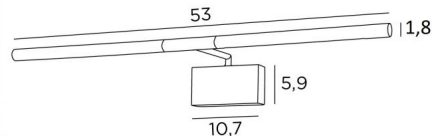

MEROE 53

MEROE 53 in gesatineerd nikkel

Eenvoudige, discrete en effectieve kaderverlichting. De twee reflectoren zijn draaibaar tot 360°. Dit model bestaat in 3 verschillende maten.

Wandlamp geleverd met twee nieuwe, krachtigere en anti-UV LED-lampen met warm licht

TOTALE AFMETINGEN

H8cm L53cm |→15cm

BASIS

10,7 x 5,9 x 3cm

TECHNISCHE GEGEVENS

Twee G4 fittingen

Transformator 12-230V 50-60Hz 3-60W

Wandlamp geleverd met twee LED-lampen :

verbruik : 2x 2,5W

helderheid : 2x 320lm

kleurtemperatuur : 2700°K

anti-UV en niet dimbaar

De reflectoren zijn 360° oriënteerbaar

Een fixatieplaat om de basis aan de muur te bevestigen (PDF plan)

BESCHIKBARE METALEN AFWERKINGEN EN CODES