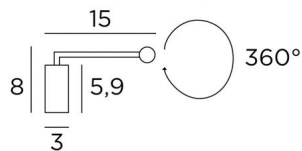

MEROE 53

MEROE 53 in gesatineerd nikkel

Eenvoudige, discrete en effectieve kaderverlichting. De twee reflectoren zijn draaibaar tot 360°. Dit model bestaat in 3 verschillende maten.

Wandlamp geleverd met twee nieuwe, krachtigere en anti-UV LED-lampen met warm licht

TOTALE AFMETINGEN

H8cm L53cm |→15cm

BASIS

10,7 x 5,9 x 3cm

TECHNISCHE GEGEVENS

Twee G4 fittingen

Transformator 12-230V 50-60Hz 3-60W

Wandlamp geleverd met twee LED-lampen :

verbruik : 2x 2,5W

helderheid : 2x 320lm

kleurtemperatuur : 2700°K

anti-UV en niet dimbaar

De reflectoren zijn 360° oriënteerbaar

Een fixatieplaat om de basis aan de muur te bevestigen (PDF plan)

BESCHIKBARE METALEN AFWERKINGEN EN CODES