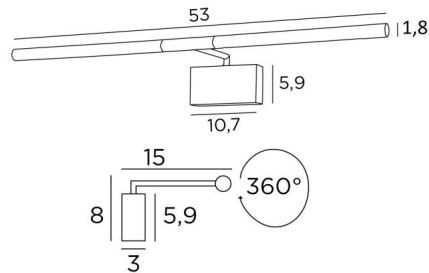

## MEROE 53

MEROE 53 in gesatineerd nikkel. Metaal afwerking code: 33

Lengte van deze kaderverlichting: 53cm

Eenvoudige, discrete maar doeltreffende kaderverlichting

Deze wandlamp is uitgerust met twee krachtige, anti-UV LED-lampen met warm licht, die meegeleverd worden met het toestel

### TOTALE AFMETINGEN

H8cm L53cm |→15cm

### BASIS

10,7 x 5,9 x 3cm

De twee reflectoren zijn 360° oriënteerbaar

Afmetingen van de reflector : Ø1,8cm L25cm (x2)

Een fixatie-plaat om de basis aan de muur te bevestigen ([PDF plan](#))