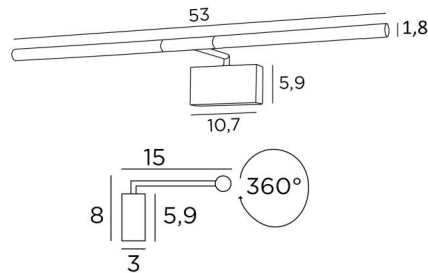

## MEROE 53

MEROE 53 in gesatineerd nikkel. Metaal afwerking code: 33

Lengte van deze kaderverlichting: 53cm

Eenvoudige, discrete maar doeltreffende kaderverlichting

Deze wandlamp is uitgerust met twee krachtige, anti-UV LED-lampen met warm licht, die meegeleverd worden met het toestel

### TOTALE AFMETINGEN

H8cm L53cm |→15cm

### BASIS

10,7 x 5,9 x 3cm

De twee reflectoren zijn 360° oriënteerbaar

Afmetingen van de reflector : Ø1,8cm L25cm (x2)

Een fixatie-plaat om de basis aan de muur te bevestigen ([PDF plan](#))