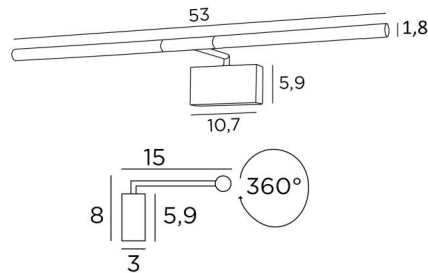

MEROE 53

MEROE 53 in gesatineerd nikkel. Metaal afwerking code: 33

Lengte van deze kaderverlichting: 53cm

Eenvoudige, discrete maar doeltreffende kaderverlichting

Deze wandlamp is uitgerust met twee krachtige, anti-UV LED-lampen met warm licht, die meegeleverd worden met het toestel

Deze lamp is gemaakt van massieve messing en de aangeboden afwerkingen zijn van zeer hoge kwaliteit

Deze kaderverlichting is verkrijgbaar in twee andere lengten

TOTALE AFMETINGEN

H8cm L53cm |→15cm

BASIS

10,7 x 5,9 x 3cm

TECHNISCHE GEGEVENS

Twee G4 fittingen

Wandlamp geleverd met twee LED-lampen :

verbruik 2x 2,5W helderheid 2x 320lm kleurtemperatuur 2700°K

Anti-UV gloeilampen en niet dimbaar

Transformator 12-230V 50-60Hz 3-60W

De twee reflectoren zijn 360° oriënteerbaar

Afmetingen van de reflector : Ø1,8cm L25cm (x2)

Een fixatie-plaat om de basis aan de muur te bevestigen ([PDF plan](#))

BESCHIKBARE METALEN AFWERKINGEN EN CODES