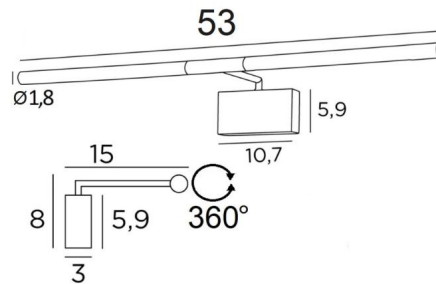

## MEROE 53

MEROE 53 in gesatineerd nikkel. Metaal afwerking code: 33

Lengte van deze kaderverlichting: 53cm

Eenvoudige, discrete maar doeltreffende kaderverlichting

Deze wandlamp is uitgerust met twee krachtige, anti-UV LED-lampen met warm licht, die meegeleverd worden met het toestel

### TOTALE AFMETINGEN

H8cm L53cm |→15cm

### BASIS

10,7 x 5,9 x 3cm

De twee reflectoren zijn 360° oriënteerbaar

Afmetingen van de reflector: Ø1,8cm L25cm (x2)

Een fixatie-plaat om de basis aan de muur te bevestigen ([PDF plan](#))