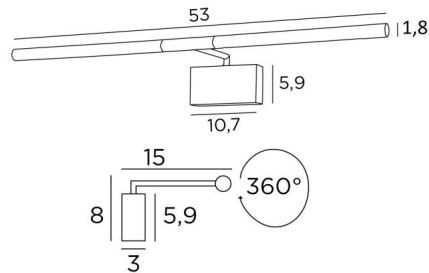

MEROE 53

MEROE 53 in gesatineerd nikkel. Metaal afwerking code: 33

Lengte van deze kaderverlichting: 53cm

Eenvoudige, discrete maar doeltreffende kaderverlichting

Deze wandlamp is uitgerust met twee krachtige, anti-UV LED-lampen met warm licht, die meegeleverd worden met het toestel

Deze lamp is gemaakt van massieve messing en de aangeboden afwerkingen zijn van zeer hoge kwaliteit

Deze kaderverlichting is verkrijgbaar in twee andere lengten

TOTALE AFMETINGEN

H8cm L53cm |→15cm

BASIS

10,7 x 5,9 x 3cm

TECHNISCHE GEGEVENS

Twee G4 fittingen

Wandlamp geleverd met twee LED-lampen :

verbruik 2x 2,5W helderheid 2x 320lm kleurtemperatuur 2700°K

Anti-UV gloeilampen en niet dimbaar

Transformator 12-230V 50-60Hz 3-60W

De twee reflectoren zijn 360° oriënteerbaar

Afmetingen van de reflector : Ø1,8cm L25cm (x2)

Een fixatie-plaat om de basis aan de muur te bevestigen ([PDF plan](#))

BESCHIKBARE METALEN AFWERKINGEN EN CODES