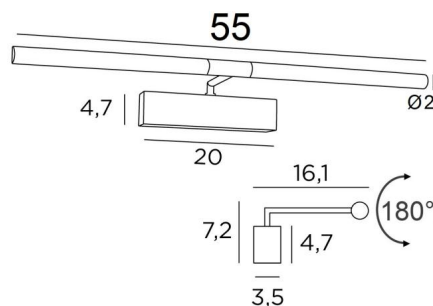

MEIDOUUM 55

MEIDOUUM 55 in geborsteld brons. Metaal afwerking code: 29

Lengte van deze schilderijverlichting: 55cm

Eenvoudig en robuust, dit toestel heeft alle kwaliteiten om uw schilderij op te waarderen: betrouwbaarheid, soberheid, discretie en efficiëntie. Strips-LED: warm, krachtig en genereus licht, gelijkmatige continuïteit over de hele lengte van de armatuur

De twee reflectoren zijn 180° roteerbaar, zodat het licht beter op het schilderij kan gericht worden

Deze armatuur is gemaakt van massieve messing door ervaren vakmensen en de aangeboden afwerkingen zijn meer dan opmerkelijk. Deze kaderverlichting is verkrijgbaar in twee andere lengten

TOTALE AFMETINGEN

H7,2cm L55cm |→16,1cm

BASIS

20 x 4,7 x 3,5cm

TECHNISCHE GEGEVENS

Geïntegreerde LED strips:

verbruik 2x4,28W, helderheid 1x729lm, kleurtemperatuur 2700°K

Driver: 24-240V 18W 0,3A, niet dimbaar

De twee reflectoren zijn 180° oriënteerbaar

Afmetingen van de reflector: Ø2cm L25,5cm (x2)

Een fixatie-plaat om de basis aan de muur te bevestigen ([PDF plan](#))

BESCHIKBARE METALEN AFWERKINGEN EN CODES