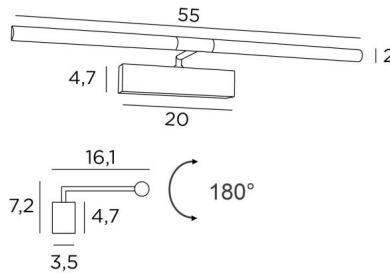

MEIDOUUM 55

MEIDOUUM 55 in geborsteld brons. Metaal afwerking code: 29

Lengte van deze schilderijverlichting: 55cm

Eenvoudig en robuust, dit toestel heeft alle kwaliteiten om uw schilderij op te waarderen:

betrouwbaarheid, soberheid, discretie en efficiëntie. Strips-LED: warm, krachtig en genereus licht, gelijkmatige continuïteit over de hele lengte van de armatuur

De twee reflectoren zijn 180° roteerbaar, zodat het licht beter op het schilderij kan gericht worden

H7,2cm L55cm |→16,1cm

BASIS

20 x 4,7 x 3,5cm

TECHNISCHE GEGEVENS

Geïntegreerde LED strips :

verbruik 2x4,28W, helderheid 1x729lm, kleurtemperatuur 2700°K

Driver : 24-240V 18W 0,3A, niet dimbaar

De twee reflectoren zijn 180° oriënteerbaar

Afmetingen van de reflector : Ø2,5cm L25,5cm (x2)

Een fixatieplaat om de basis aan de muur te bevestigen ([PDF plan](#))

BESCHIKBARE METALEN AFWERKINGEN EN CODES

20 - Gepolijst messing - 1855 020

25 - Gesatineerd messing - 1855 025