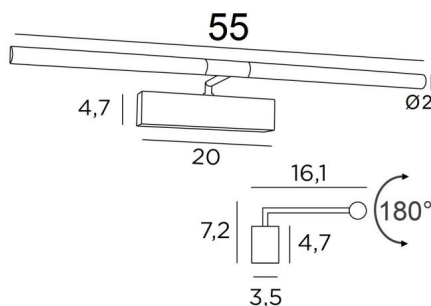

MEIDOUUM 55

MEIDOUUM 55 in geborsteld brons. Metaal afwerking code: 29

Lengte van deze schilderijverlichting: 55cm

Eenvoudig en robuust, dit toestel heeft alle kwaliteiten om uw schilderij op te waarderen: betrouwbaarheid, soberheid, discretie en efficiëntie. Strips-LED: warm, krachtig en genereus licht, gelijkmatige continuïteit over de hele lengte van de armatuur

De twee reflectoren zijn 180° roteerbaar, zodat het licht beter op het schilderij kan gericht worden

Deze armatuur is gemaakt van massieve messing door ervaren vakmensen en de aangeboden afwerkingen zijn meer dan opmerkelijk. Deze kaderverlichting is verkrijgbaar in twee andere lengten

TOTALE AFMETINGEN

H7,2cm L55cm |→16,1cm

BASIS

20 x 4,7 x 3,5cm

TECHNISCHE GEGEVENS

Geïntegreerde LED strips:

verbruik 7,6W helderheid 648lm kleurtemperatuur 2700°K

Converter: 24-240V 18W 0,3A niet dimbaar

Dimbaar met TRIAC (TRIAC-converter in optie)

De twee reflectoren zijn 180° oriënteerbaar

Afmetingen van de reflector: Ø2cm L25,5cm (x2)

Een fixatie-plaat om de basis aan de muur te bevestigen ([PDF plan](#))