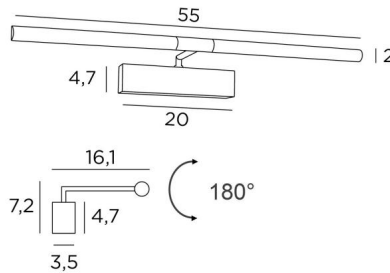

MEIDOUUM 55

MEIDOUUM 55 in geborsteld brons. Metaal afwerking code: 29

Lengte van deze schilderijverlichting: 55cm

Eenvoudig en robuust, dit toestel heeft alle kwaliteiten om uw schilderij op te waarderen: betrouwbaarheid, soberheid, discretie en efficiëntie. Strips-LED: warm, krachtig en genereus licht, gelijkmatige continuïteit over de hele lengte van de armatuur

De twee reflectoren zijn 180° roteerbaar, zodat het licht beter op het schilderij kan gericht worden. Deze armatuur is gemaakt van massieve messing door ervaren vakmensen en de aangeboden afwerkingen zijn meer dan opmerkelijk. Deze kaderverlichting is verkrijgbaar in twee andere lengten

TOTALE AFMETINGEN

H7,2cm L55cm |→16,1cm

BASIS

20 x 4,7 x 3,5cm

TECHNISCHE GEGEVENS

Geïntegreerde LED strips :

verbruik 2x4,28W, helderheid 1x729lm, kleurtemperatuur 2700°K

Driver : 24-240V 18W 0,3A, niet dimbaar

De twee reflectoren zijn 180° oriënteerbaar

Afmetingen van de reflector : Ø2,5cm L25,5cm (x2)

Een fixatieplaat om de basis aan de muur te bevestigen ([PDF plan](#))

BESCHIKBARE METALEN AFWERKINGEN EN CODES