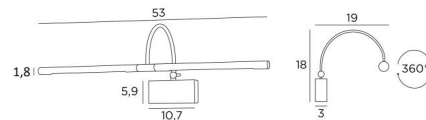

PACHED 53

PACHED 53 in gesatineerd nikkel

Lengte van deze kaderverlichting: 53cm

Deze wandlamp wordt gevoed door twee warme, krachtige en anti-UV LED-lampen, meegeleverd met de armatuur

De zwanenhals is kantelbaar zodat de lichtbundels dichterbij of verder weg van het schilderij gebracht kunnen worden

Deze armatuur is gemaakt van massieve messing en de aangeboden afwerkingen zijn van zeer hoge kwaliteit

Deze kaderverlichting is verkrijgbaar in twee andere maten

TOTALE AFMETINGEN

H18cm L53cm |→19cm

BASIS

10,7 x 5,9 x 3cm

TECHNISCHE GEGEVENS

Twee G4 fittingen

Wandlamp geleverd met twee LED-lampen :

verbruik 2x2,5W helderheid 2x320lm kleurtemperatuur 2700°K

Anti-UV en niet dimbare gloeilampen

Transformator 12-230V 50-60Hz 3-60W

De twee reflectoren zijn 360° oriënteerbaar

Afmetingen van een reflector : Ø1,8cm L25cm (x2)

De zwanenhals kan met een kleine sleutel 90° worden gekanteld

Een fixatie-plaat om de basis aan de muur te bevestigen ([PDF plan](#))