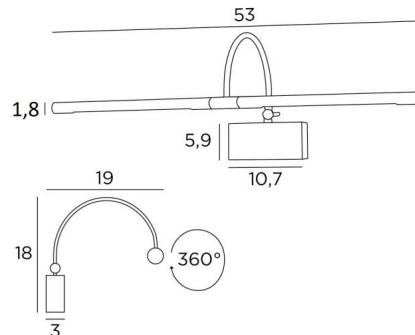

PACHED 53

PACHED 53 in gesatineerd nikkel. Metaal afwerking code: 33

Lengte van deze kaderverlichting: 53cm

Deze wandlamp wordt gevoed door twee warme, krachtige en anti-UV LED-lampen, meegeleverd met de armatuur

De zwanenhals is kantelbaar zodat de lichtbundels dichterbij of verder weg van het schilderij gebracht kunnen worden

Deze armatuur is gemaakt van massieve messing en de aangeboden afwerkingen zijn van zeer hoge kwaliteit. Deze kaderverlichting is verkrijgbaar in twee andere maten

TOTALE AFMETINGEN

H18cm L53cm |→19cm

BASE: 10,7 x 5,9 x 3cm

TECHNISCHE GEGEVENS

Twee G4 fittingen

Wandlamp geleverd met twee LED-lampen:

verbruik 2x2,5W helderheid 2x320lm kleurtemperatuur 2700°K

Anti-UV en niet dimbare lampen

Transformator 12-230V 50-60Hz 3-60W

De twee reflectoren zijn 360° oriënteerbaar

Afmetingen van een reflector: Ø1,8cm L25cm (x2)

De zwanenhals kan met een kleine sleutel 90° worden gekanteld

Een fixatie-plaat om de basis aan de muur te bevestigen ([PDF plan](#))