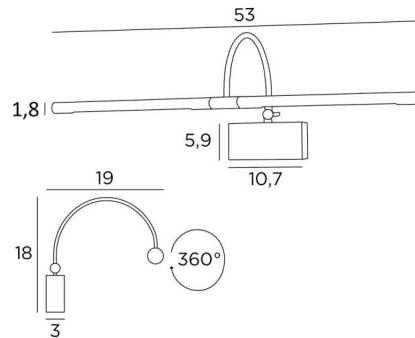

PACHED 53

PACHED 53 in gesatineerd nikkel. Metaal afwerking code: 33

Lengte van deze kaderverlichting: 53cm

Deze wandlamp wordt gevoed door twee warme, krachtige en anti-UV LED-lampen, meegeleverd met de armatuur

De zwanenhals is kantelbaar zodat de lichtbundels dichterbij of verder weg van het schilderij gebracht kunnen worden

Deze armatuur is gemaakt van massieve messing en de aangeboden afwerkingen zijn van zeer hoge kwaliteit. Deze kaderverlichting is verkrijgbaar in twee andere maten

TOTALE AFMETINGEN

H18cm L53cm |→19cm

BASE: 10,7 x 5,9 x 3cm

TECHNISCHE GEGEVENS

Twee G4 fittingen

Wandlamp geleverd met twee LED-lampen:

verbruik 2x2,5W helderheid 2x320lm kleurtemperatuur 2700°K

Anti-UV en niet dimbare lampen

Transformator 12-230V 50-60Hz 3-60W

De twee reflectoren zijn 360° oriënteerbaar

Afmetingen van een reflector: Ø1,8cm L25cm (x2)

De zwanenhals kan met een kleine sleutel 90° worden gekanteld

Een fixatie-plaat om de basis aan de muur te bevestigen ([PDF plan](#))