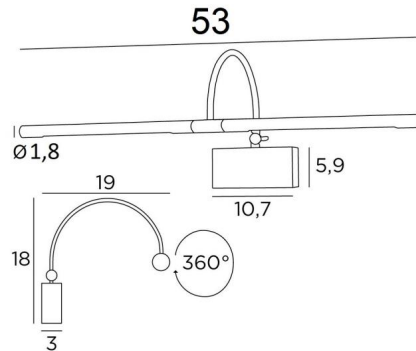

PACHED 53

PACHED 53 in gesatineerd nikkel. Metaal afwerking code: 33

PACHED 53, lengte van deze kaderverlichting: 53cm

Deze wandlamp wordt gevoed door twee warme, krachtige en anti-UV LED-lampen, meegeleverd met de armatuur. De zwanenhals is kantelbaar zodat de lichtbundels dichterbij of verder weg van het schilderij gebracht kunnen worden

Deze armatuur is gemaakt van massieve messing en de aangeboden afwerkingen zijn van zeer hoge kwaliteit. Deze kaderverlichting is verkrijgbaar in twee andere maten

TOTALE AFMETINGEN

H18cm L53cm |→19cm

BASIS

10,7 x 5,9 x 3cm

TECHNISCHE GEGEVENS

Twee G4 fittingen

Wandlamp geleverd met twee LED-lampen:

verbruik 2x2,5W helderheid 2x320lm kleurtemperatuur 2700°K

Anti-UV en niet dimbare lampen

Transformator: 12-230V 50-60Hz 3-60W

De twee reflectoren zijn 360° oriënteerbaar. Afmetingen van één reflector: Ø1,8cm L25cm (x2)

De zwanenhals kan met een kleine sleutel 90° worden gekanteld

Een fixatie-plaat om de basis aan de muur te bevestigen ([PDF plan](#))