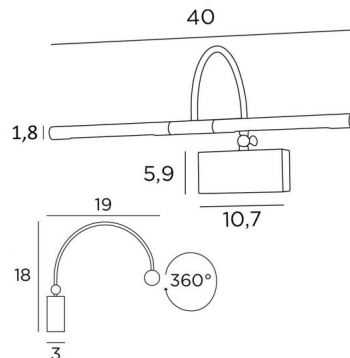

## PACHED 40

PACHED 40 in geborsteld brons. Metaal afwerking code: 29

Lengte van deze kaderverlichting: 40cm

Deze wandlamp wordt gevoed door twee warme, krachtige en anti-UV LED-lampen, meegeleverd met de armatuur. De zwanenhals is kantelbaar zodat de lichtbundels dichterbij of verder weg van het schilderij gebracht kunnen worden

### TOTALE AFMETINGEN

H18cm L40cm |→19cm

### BASIS

10,7 x 5,9 x 3cm

Afmetingen van een reflector: Ø1,8cm L17,5cm (x2)

De zwanenhals kan met een kleine sleutel 90° worden gekanteld

Een fixatie-plaat om de basis aan de muur te bevestigen ([PDF plan](#))