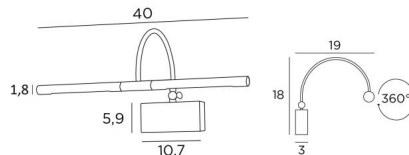

PACHED 40

PACHED 40 in geborsteld brons

Lengte van deze kaderverlichting: 40cm

Deze wandlamp wordt gevoed door twee warme, krachtige en anti-UV LED-lampen, meegeleverd met de armatuur

De zwanenhals is kantelbaar zodat de lichtbundels dichterbij of verder weg van het schilderij gebracht kunnen worden

Deze armatuur is gemaakt van massieve messing en de aangeboden afwerkingen zijn van zeer hoge kwaliteit

Deze kaderverlichting is verkrijgbaar in twee andere maten

TOTALE AFMETINGEN

H18cm L40cm |→19cm

BASIS

10,7 x 5,9 x 3cm

TECHNISCHE GEGEVENS

Twee G4 fittingen

Wandlamp geleverd met twee LED-lampen :

verbruik 2x2,5W helderheid 2x320lm kleurtemperatuur 2700°K

Anti-UV en niet dimbare gloeilampen

Transformator 12-230V 50-60Hz 3-60W

De twee reflectoren zijn 360° oriënteerbaar

Afmetingen van een reflector : Ø1,8cm L17,5cm (x2)

De zwanenhals kan met een kleine sleutel 90° worden gekanteld

Een fixatie-plaat om de basis aan de muur te bevestigen ([PDF plan](#))