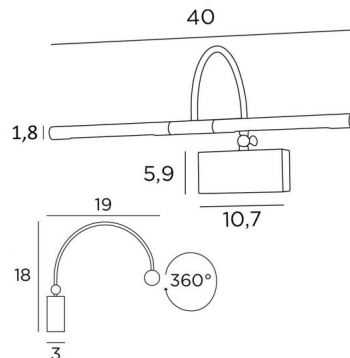

PACHED 40

PACHED 40 in geborsteld brons. Metaal afwerking code: 29

Lengte van deze kaderverlichting: 40cm

Deze wandlamp wordt gevoed door twee warme, krachtige en anti-UV LED-lampen, meegeleverd met de armatuur. De zwanenhals is kantelbaar zodat de lichtbundels dichterbij of verder weg van het schilderij gebracht kunnen worden

Deze armatuur is gemaakt van massieve messing en de aangeboden afwerkingen zijn van zeer hoge kwaliteit. Deze kaderverlichting is verkrijgbaar in twee andere maten

TOTALE AFMETINGEN

H18cm L40cm |→19cm

BASIS

10,7 x 5,9 x 3cm

TECHNISCHE GEGEVENS

Twee G4 fittingen

Wandlamp geleverd met twee LED-lampen: verbruik 2x2,5W helderheid 2x320lm kleurtemperatuur 2700°K anti-UV en niet dimbare

Transformator 12-230V 50-60Hz 3-60W

De twee reflectoren zijn 360° oriënteerbaar

Afmetingen van een reflector: Ø1,8cm L17,5cm (x2)

De zwanenhals kan met een kleine sleutel 90° worden gekanteld

Een fixatie-plaat om de basis aan de muur te bevestigen ([PDF plan](#))