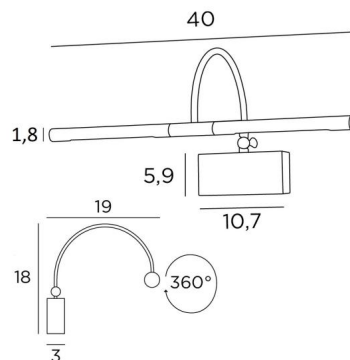

PACHED 40

PACHED 40 in geborsteld brons. Metaal afwerking code: 29

Lengte van deze kaderverlichting: 40cm

Deze wandlamp wordt gevoed door twee warme, krachtige en anti-UV LED-lampen, meegeleverd met de armatuur. De zwanenhals is kantelbaar zodat de lichtbundels dichterbij of verder weg van het schilderij gebracht kunnen worden

Deze armatuur is gemaakt van massieve messing en de aangeboden afwerkingen zijn van zeer hoge kwaliteit. Deze kaderverlichting is verkrijgbaar in twee andere maten

TOTALE AFMETINGEN

H18cm L40cm |→19cm

BASIS

10,7 x 5,9 x 3cm

TECHNISCHE GEGEVENS

Twee G4 fittingen

Wandlamp geleverd met twee LED-lampen: verbruik 2x2,5W helderheid 2x320lm kleurtemperatuur 2700°K anti-UV en niet dimbare

Transformator 12-230V 50-60Hz 3-60W

De twee reflectoren zijn 360° oriënteerbaar

Afmetingen van een reflector: Ø1,8cm L17,5cm (x2)

De zwanenhals kan met een kleine sleutel 90° worden gekanteld

Een fixatie-plaat om de basis aan de muur te bevestigen ([PDF plan](#))