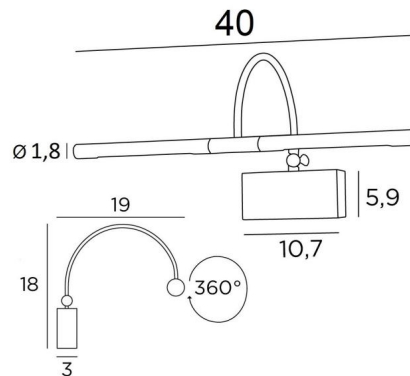

PACHED 40

PACHED 40 in geborsteld brons. Metaal afwerking code: 29

Lengte van deze kaderverlichting: 40cm

Deze wandlamp wordt gevoed door twee warme, krachtige en anti-UV LED-lampen, meegeleverd met de armatuur. De zwanenhals is kantelbaar zodat de lichtbundels dichterbij of verder weg van het schilderij gebracht kunnen worden

Deze armatuur is gemaakt van massieve messing en de aangeboden afwerkingen zijn van zeer hoge kwaliteit. Deze kaderverlichting is verkrijgbaar in twee andere maten

TOTALE AFMETINGEN

H18cm L40cm |→19cm

BASIS

10,7 x 5,9 x 3cm

TECHNISCHE GEGEVENS

Twee G4 fittingen

Wandlamp geleverd met twee LED-lampen: verbruik 2x2,5W helderheid 2x320lm kleurtemperatuur 2700°K anti-UV en niet dimbare

Transformator: 12-230V 50-60Hz 3-60W

De twee reflectoren zijn 360° oriënteerbaar

Afmetingen van een reflector: Ø1,8cm L17,5cm (x2)

De zwanenhals kan met een kleine sleutel 90° worden gekanteld

Een fixatie-plaat om de basis aan de muur te bevestigen ([PDF plan](#))