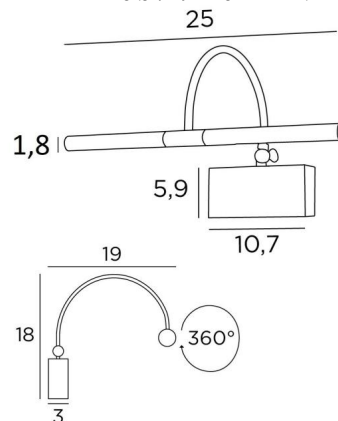

## PACHED 25

PACHED 25 in messing (gepolijst en gesatineerd). Metaal afwerking code: 20

Lengte van deze kaderverlichting: 25cm

Deze wandlamp wordt gevoed door twee warme, krachtige en anti-UV LED-lampen, meegeleverd met de armatuur. De zwanenhals is kantelbaar zodat de lichtbundels dichterbij of verder weg van het schilderij gebracht kunnen worden

### TOTALE AFMETINGEN

H18cm L25cm |→19cm

### BASIS

10,7 x 5,9 x 3cm

Afmetingen van een reflector: Ø1,8cm L11cm (x2)

De zwanenhals kan met een kleine sleutel 90° worden gekanteld

Een fixatie-plaat om de basis aan de muur te bevestigen ([PDF plan](#))