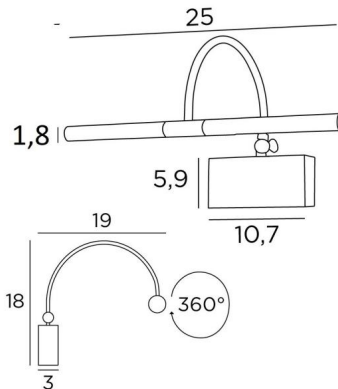

PACHED 25

PACHED in gesatineerd messing. Metaal afwerking code: 25

Lengte van deze kaderverlichting: 25cm

Deze wandlamp wordt gevoed door twee warme, krachtige en anti-UV LED-lampen, meegeleverd met de armatuur. De zwanenhals is kantelbaar zodat de lichtbundels dichterbij of verder weg van het schilderij gebracht kunnen worden

Deze armatuur is gemaakt van massieve messing en de aangeboden afwerkingen zijn van zeer hoge kwaliteit. Deze kaderverlichting is verkrijgbaar in twee andere maten

TOTALE AFMETINGEN

H18cm L25cm |→19cm

BASIS

10,7 x 5,9 x 3cm

TECHNISCHE GEGEVENS

Twee G4 fittingen. Wandlamp geleverd met twee LED-lampen: verbruik 2x2,5W helderheid 2x320lm kleurtemperatuur 2700°K anti-UV en niet dimbare

Transformator 12-230V 50-60Hz 3-60W

De twee reflectoren zijn 360° oriënteerbaar

Afmetingen van een reflector: Ø1,8cm L11cm (x2)

De zwanenhals kan met een kleine sleutel 90° worden gekanteld

Een fixatie-plaat om de basis aan de muur te bevestigen ([PDF plan](#))