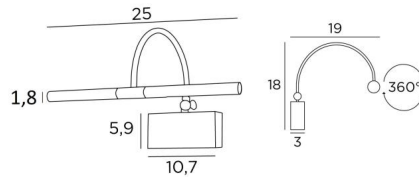

PACHED 25

PACHED 25 in messing

Lengte van deze kaderverlichting: 25cm

Deze wandlamp wordt gevoed door twee warme, krachtige en anti-UV LED-lampen, meegeleverd met de armatuur

De zwanenhals is kantelbaar zodat de lichtbundels dichterbij of verder weg van het schilderij gebracht kunnen worden

Deze armatuur is gemaakt van massieve messing en de aangeboden afwerkingen zijn van zeer hoge kwaliteit

Deze kaderverlichting is verkrijgbaar in twee andere maten

TOTALE AFMETINGEN

H18cm L25cm |→19cm

BASIS

10,7 x 5,9 x 3cm

TECHNISCHE GEGEVENS

Twee G4 fittingen

Wandlamp geleverd met twee LED-lampen :

verbruik 2x2,5W helderheid 2x320lm kleurtemperatuur 2700°K

Anti-UV en niet dimbare gloeilampen

Transformator 12-230V 50-60Hz 3-60W

De twee reflectoren zijn 360° oriënteerbaar

Afmetingen van een reflector : Ø1,8cm L11cm (x2)

De zwanenhals kan met een kleine sleutel 90° worden gekanteld

Een fixatie-plaat om de basis aan de muur te bevestigen ([PDF plan](#))