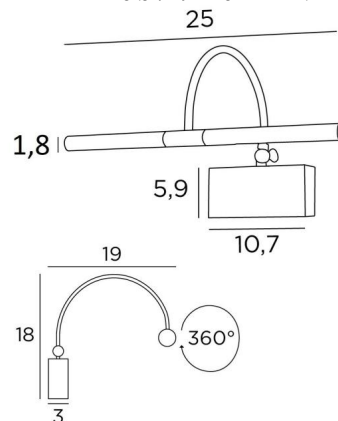

PACHED 25

PACHED 25 in messing (gepolijst en gesatineerd). Metaal afwerking code: 20

Lengte van deze kaderverlichting: 25cm

Deze wandlamp wordt gevoed door twee warme, krachtige en anti-UV LED-lampen, meegeleverd met de armatuur. De zwanenhals is kantelbaar zodat de lichtbundels dichterbij of verder weg van het schilderij gebracht kunnen worden

Deze armatuur is gemaakt van massieve messing en de aangeboden afwerkingen zijn van zeer hoge kwaliteit. Deze kaderverlichting is verkrijgbaar in twee andere maten

TOTALE AFMETINGEN

H18cm L25cm |→19cm

BASIS

10,7 x 5,9 x 3cm

TECHNISCHE GEGEVENS

Twee G4 fittingen. Wandlamp geleverd met twee LED-lampen: verbruik 2x2,5W helderheid 2x320lm kleurtemperatuur 2700°K anti-UV en niet dimbare

Transformator 12-230V 50-60Hz 3-60W

De twee reflectoren zijn 360° oriënteerbaar

Afmetingen van een reflector: Ø1,8cm L11cm (x2)

De zwanenhals kan met een kleine sleutel 90° worden gekanteld

Een fixatie-plaat om de basis aan de muur te bevestigen ([PDF plan](#))