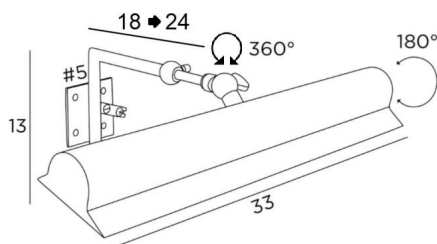

ET 33

ET 33 in geborsteld brons. Metaal afwerking code: 29

Totale lengte: 33cm. Klassieke kaderverlichting

Ideaal geschikt voor antieke schilderijen of kaders, breed en gemouleerd

Met een set van twee regelbare buizen kan de reflector in diepte worden versteld. Door middel van een rotule is de reflector 180° wendbaar

Deze schilderijverlichting is verkrijgbaar in een kleinere maat

Op verzoek is het mogelijk een reflector te verkrijgen in een andere maat

#### TOTALE AFMETINGEN

H13cm L33cm |→18→24cm

#### TECHNISCHE GEGEVENS

Twee E14 fittingen

Zonder transformator

Dimbaar

De reflector is 180° oriënteerbaar

De reflector is in diepte verstelbaar

Afmetingen van de reflector: 33 x 6,5cm H3,3cm

Deze verlichting plaatst zich direct op de schilderij of op de muur