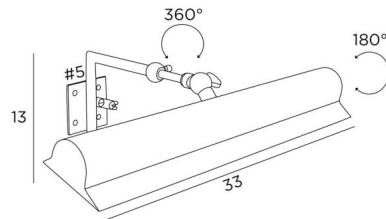

ET 33

ET 33 in geborsteld brons. Metaal afwerking code : 29

Totale lengte: 33cm. Klassieke kaderverlichting

Ideaal geschikt voor antieke schilderijen of kaders, breed en gemouleerd

Met een set van twee regelbare buizen kan de reflector in diepte worden versteld. Door middel van een rotule is de reflector 180° wendbaar

Deze schilderijverlichting is verkrijgbaar in een kleinere maat

Op verzoek is het mogelijk een reflector te verkrijgen in een andere maat

TOTALE AFMETINGEN

H13cm L33cm |→18→24cm

BASIS

#5cm

TECHNISCHE GEGEVENS

Twee E14 fittingen

Zonder transformator

Dimbaar

De reflector is 180° oriënteerbaar

De reflector is in diepte verstelbaar

Afmetingen van de reflector : 33 x 6,5cm H3,3cm

Deze verlichting plaatst zich direct op de schilderij of op de muur