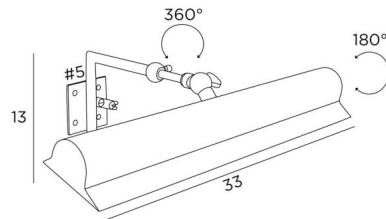

ET 33

ET 33 in geborsteld brons. Metaal afwerking code : 29

Totale lengte: 33cm. Klassieke kaderverlichting

Ideaal geschikt voor antieke schilderijen of kaders, breed en gemouleerd

Met een set van twee regelbare buizen kan de reflector in diepte worden versteld. Door middel van een rotule is de reflector 180° wendbaar

Deze schilderijverlichting is verkrijgbaar in een kleinere maat

Op verzoek is het mogelijk een reflector te verkrijgen in een andere maat

#### TOTALE AFMETINGEN

H13cm L33cm |→18→24cm

#### TECHNISCHE GEGEVENS

Twee E14 fittingen

Zonder transformator

Dimbaar

De reflector is 180° oriënteerbaar

De reflector is in diepte verstelbaar

Afmetingen van de reflector : 33 x 6,5cm H3,3cm

Deze verlichting plaatst zich direct op de schilderij of op de muur