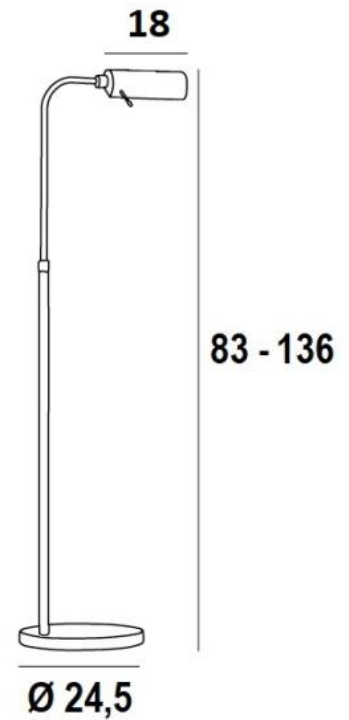

MEDINEH

MEDINEH in geborsteld brons

MEDINEH is een leeslampje dat aan het uiteinde van de sofa wordt geplaatst. Zeer efficiënt en zeer functioneel : oriënteerbare koepel, regelbare hoogte, plooibare arm en voetdimmer. Gemonteerd op een zware basis voor uitzonderlijke stabiliteit. Geleverd met een warmgekleurde, krachtige gloeilamp. Met zijn E27 fitting is de LED lamp gemakkelijk te vervangen

TOTALE AFMETINGEN

H83→136cm L35cm

BASE : Ø24,5 x 2,5cm

TECHNISCHE GEGEVENS

Een metalen E27 fitting

Leeslamp geleverd met een LED-gloeilamp :

verbruik 8W helderheid 900lm kleurtemperatuur 2700°K en dimbaar

De koepel is 360° oriënteerbaar. Afmetingen van de koepel : L18cm Ø6cm H4,5cm