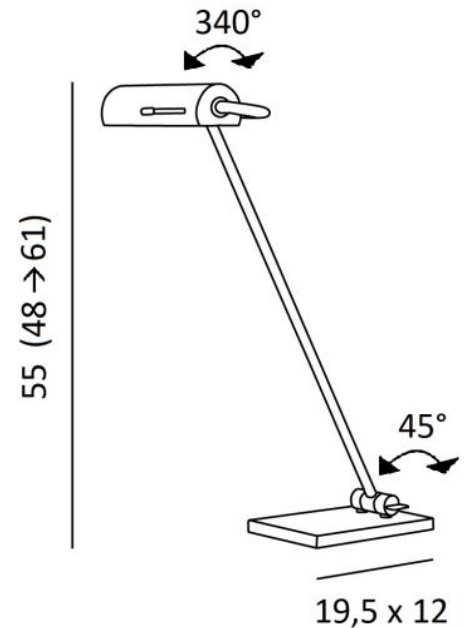

## POUNT

POUNT in geborsteld brons

Opmerkelijke bureaulamp met beweegbare arm en verstelbare reflector. De hoogte is perfect geschikt voor een computer

**POUNT** is volledig gemaakt van massieve messing, wat haar robuust en aantrekkelijk maakt op een bureel. Zij is uitgerust met een krachtige LED-lamp, die bij de armatuur wordt meegeleverd en is dimbaar via een dimschakelaar die op het snoer is gemonteerd

### TOTALE AFMETINGEN

H55 (48→61)cm L48 x 20cm

### BASIS

Massief messing basis : 12 x 19,5 x 1,5 cm

### TECHNISCHE GEGEVENS

Een metalen E27 fitting

Bureellamp geleverd met een LED-lamp :

verbruik 8W helderheid 900lm kleurtemperatuur 2700°K

Dimbare LED-lamp

De reflector is 340° oriënteerbaar

Reflector afmetingen : L18cm Ø6cm H4,5cm