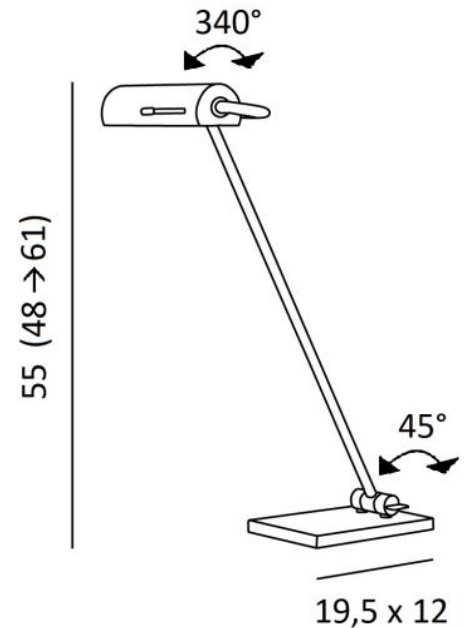

POUNT

POUNT in geborsteld brons

Opmerkelijke bureaulamp met beweegbare arm en verstelbare reflector. De hoogte is perfect geschikt voor een computer

POUNT is volledig gemaakt van massieve messing, wat haar robuust en aantrekkelijk maakt op een bureel. Zij is uitgerust met een krachtige LED-lamp, die bij de armatuur wordt meegeleverd en is dimbaar via een dimschakelaar die op het snoer is gemonteerd

De vervaardiging en afwerkingen door ervaren vakmensen zijn opmerkelijk

TOTALE AFMETINGEN

H55 (48→61)cm L48 x 20cm

BASIS

Massief messing basis : 12 x 19,5 x 1,5 cm

TECHNISCHE GEGEVENS

Een metalen E27 fitting

Bureellamp geleverd met een LED-lamp :

verbruik 8W helderheid 900lm kleurtemperatuur 2700°K

Dimbare LED-lamp

De reflector is 340° oriënteerbaar

Reflector afmetingen : L18cm Ø6cm H4,5cm

De arm zwenkt 45° naar voren