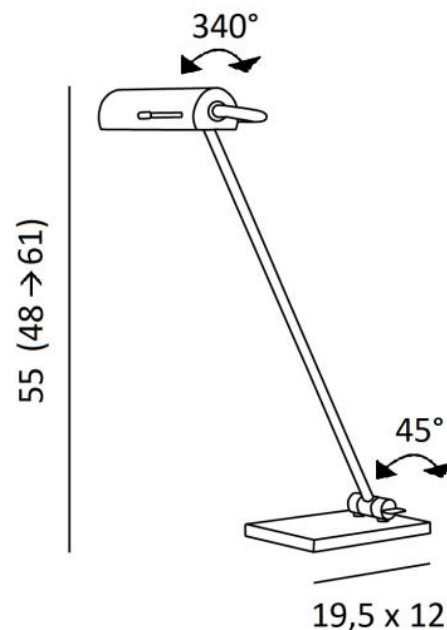

POUNT

POUNT in geborsteld brons

Opmerkelijke bureaulamp met beweegbare arm en verstelbare reflector. De hoogte is perfect geschikt voor een computer

POUNT is volledig gemaakt van massieve messing, wat haar robuust en aantrekkelijk maakt op een bureel. Zij is uitgerust met een krachtige LED-lamp, die bij de armatuur wordt meegeleverd en is dimbaar via een dimschakelaar die op het snoer is gemonteerd

De vervaardiging en afwerkingen door ervaren vakmensen zijn opmerkelijk

TOTALE AFMETINGEN

H55 (48→61)cm L48 x 20cm

BASIS

Massief messing basis : 12 x 19,5 x 1,5 cm

TECHNISCHE GEGEVENS

Een metalen E27 fitting

Bureellamp geleverd met een LED-lamp :

verbruik 8W helderheid 900lm kleurtemperatuur 2700°K

Dimbare LED-lamp

De reflector is 340° oriënteerbaar

Reflector afmetingen : L18cm Ø6cm H4,5cm

De arm zwenkt 45° naar voren