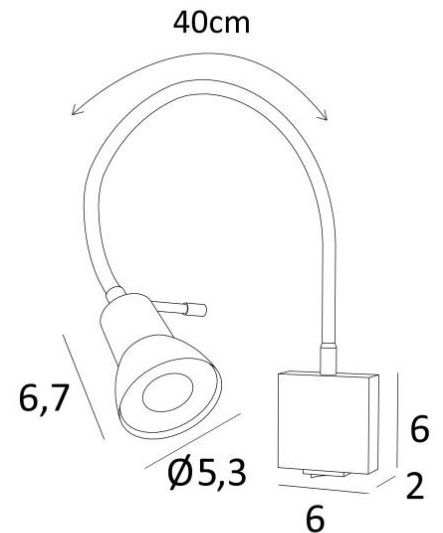

## VEGA AP

VEGA AP in geborsteld brons

**VEGA AP** is een kleine, zeer praktische leeslamp met een flexibel en een richtbare spot

De gloeilamp is volledig verborgen door de spot

Een klassiek leeslampje dat naast een bed, op de stijlen van een boekenkast of bovenop een foto of schilderij geplaatst kan worden

### TOTALE AFMETINGEN

L6cm |→43cm

# 6 x 2cm

### TECHNISCHE GEGEVENS

Een GU10 fitting

Zonder transformator

Flexibel van 40cm

De spot is 360° oriënteerbaar

Afmetingen van de spot : Ø2,8→5,3cm L6,7cm

Dimbare wandlamp

Een tuimelschakelaar