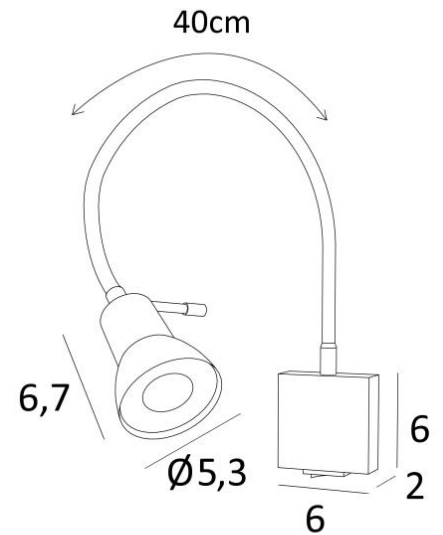

VEGA AP

VEGA AP in geborsteld brons

VEGA AP is een kleine, zeer praktische leeslamp met een flexibel en een richtbare spot

De gloeilamp is volledig verborgen door de spot

Een klassiek leeslampje dat naast een bed, op de stijlen van een boekenkast of bovenop een foto of schilderij geplaatst kan worden

De spot is ontworpen voor een GU10-lamp die zonder transformator werkt en gemakkelijk kan worden gedimd met behulp van een externe dimmer

Er is een tuimelschakelaar aan de onderzijde van de wanddoos

TOTALE AFMETINGEN

L6cm |→43cm

BASIS

6 x 2cm

TECHNISCHE GEGEVENS

Een GU10 fitting

Zonder transformator

Flexibel van 40cm

De spot is 360° oriënteerbaar

Afmetingen van de spot : Ø2,8→5,3cm L6,7cm

Dimbare wandlamp

Een tuimelschakelaar

Een fixatieplaat om de basis aan de muur te bevestigen ([PDF plan](#))

Verplicht gebruik van een LED lamp (veiligheid)

BESCHIKBARE METALEN AFWERKINGEN EN CODES