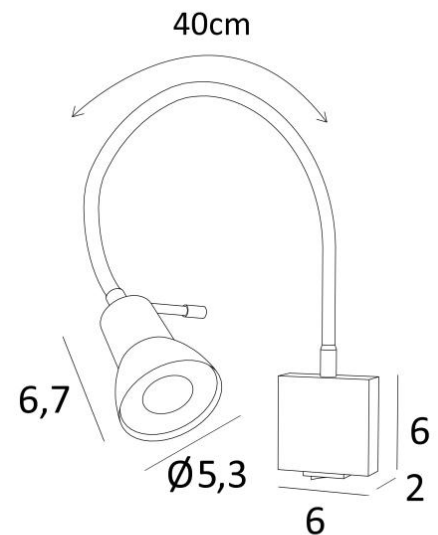

VEGA

VEGA in geborsteld brons. Metaal afwerking code: 29

**VEGA** is een kleine, zeer praktische leeslamp met een flexibel en een richtbare spot

De gloeilamp is volledig verborgen door de spot

Een klassiek leeslampje dat naast een bed, op de stijlen van een boekenkast of bovenop een foto of schilderij geplaatst kan worden

#### TOTALE AFMETINGEN

L6cm |→43cm

# 6 x 2cm

#### TECHNISCHE GEGEVENS

Een GU10 fitting

Zonder transformator

Flexibel van 40cm

De spot is 360° oriënteerbaar

Afmetingen van de spot : Ø2,8→5,3cm L6,7cm

Dimbare wandlamp

Een tuimelschakelaar