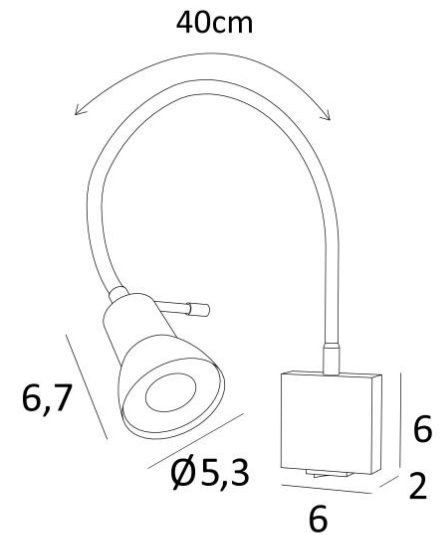

VEGA

VEGA in geborsteld brons. Metaal afwerking code: 29

VEGA is een kleine, zeer praktische leeslamp met een flexibel en een richtbare spot

De gloeilamp is volledig verborgen door de spot

Een klassiek leeslampje dat naast een bed, op de stijlen van een boekenkast of bovenop een foto of schilderij geplaatst kan worden

De spot is ontworpen voor een GU10-lamp die zonder transformator werkt en gemakkelijk kan worden gedimd met behulp van een externe dimmer

Er is een tuimelschakelaar aan de onderzijde van de wanddoos

TOTALE AFMETINGEN

L6cm |→43cm

BASIS

6 x 2cm

TECHNISCHE GEGEVENS

Een GU10 fitting

Zonder transformator

Flexibel van 40cm

De spot is 360° oriënteerbaar

Afmetingen van de spot : Ø2,8→5,3cm L6,7cm

Dimbare wandlamp

Een tuimelschakelaar

Een fixatie-plaat om de basis aan de muur te bevestigen ([PDF plan](#))

Verplicht gebruik van een LED lamp (veiligheid)

BESCHIKBARE METALEN AFWERKINGEN EN CODES