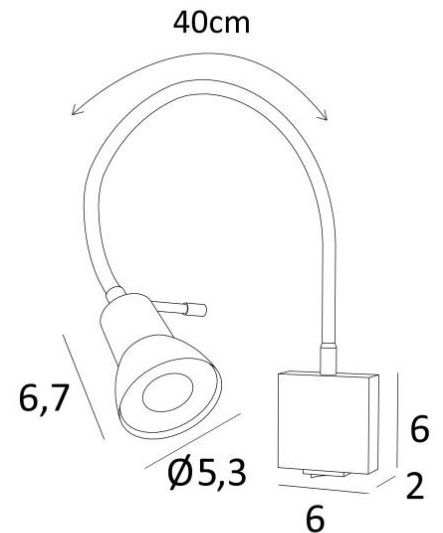

VEGA AP

VEGA AP in geborsteld brons

VEGA AP is een kleine, zeer praktische leeslamp met een flexibel en een richtbare spot

De gloeilamp is volledig verborgen door de spot

Een klassiek leeslampje dat naast een bed, op de stijlen van een boekenkast of bovenop een foto of schilderij geplaatst kan worden

De spot is ontworpen voor een GU10-lamp die zonder transformator werkt en gemakkelijk kan worden gedimd met behulp van een externe dimmer

Er is een tuimelschakelaar aan de onderzijde van de wanddoos

TOTALE AFMETINGEN

L6cm |→43cm

BASIS

6 x 2cm

TECHNISCHE GEGEVENS

Een GU10 fitting

Zonder transformator

Flexibel van 40cm

De spot is 360° oriënteerbaar

Afmetingen van de spot : Ø2,8→5,3cm L6,7cm

Dimbare wandlamp

Een tuimelschakelaar

Een fixatieplaat om de basis aan de muur te bevestigen ([PDF plan](#))

Verplicht gebruik van een LED lamp (veiligheid)

BESCHIKBARE METALEN AFWERKINGEN EN CODES