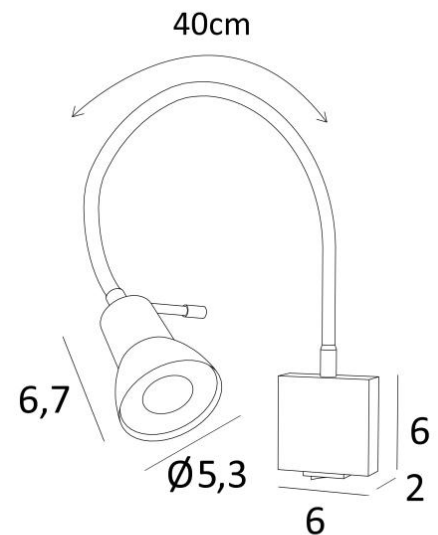

VEGA

VEGA in geborsteld brons. Metaal afwerking code: 29

VEGA is een kleine, zeer praktische leeslamp met een flexibel en een richtbare spot

De gloeilamp is volledig verborgen door de spot

Een klassiek leeslampje dat naast een bed, op de stijlen van een boekenkast of bovenop een foto of schilderij geplaatst kan worden

De spot is ontworpen voor een GU10-lamp die zonder transformator werkt en gemakkelijk kan worden gedimd met behulp van een externe dimmer

Er is een tuimelschakelaar aan de onderzijde van de wanddoos

TOTALE AFMETINGEN

L6cm |→43cm

BASIS

6 x 2cm

TECHNISCHE GEGEVENS

Een GU10 fitting

Zonder transformator

Flexibel van 40cm

De spot is 360° oriënteerbaar

Afmetingen van de spot : Ø2,8→5,3cm L6,7cm

Dimbare wandlamp

Een tuimelschakelaar

Een fixatie-plaat om de basis aan de muur te bevestigen ([PDF plan](#))

Verplicht gebruik van een LED lamp (veiligheid)

BESCHIKBARE METALEN AFWERKINGEN EN CODES