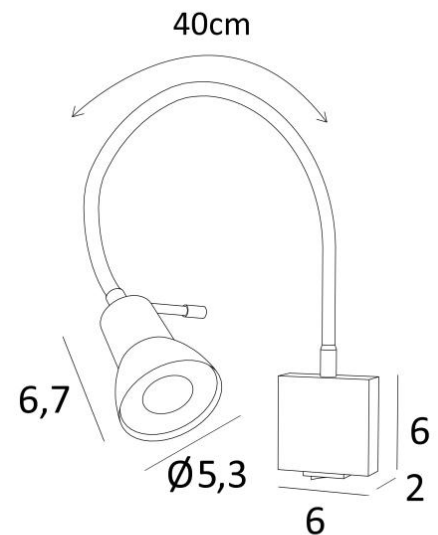

VEGA AP

VEGA AP in geborsteld brons. Metaal afwerking code: 29

VEGA AP is een kleine, zeer praktische leeslamp met een flexibel en een richtbare spot

De gloeilamp is volledig verborgen door de spot

Een klassiek leeslampje dat naast een bed, op de stijlen van een boekenkast of bovenop een foto of schilderij geplaatst kan worden

De spot is ontworpen voor een GU10-lamp die zonder transformator werkt en gemakkelijk kan worden gedimd met behulp van een externe dimmer

Er is een tuimelschakelaar aan de onderzijde van de wanddoos

TOTALE AFMETINGEN

L6cm |→43cm

BASIS

6 x 2cm

TECHNISCHE GEGEVENS

Een GU10 fitting

Zonder transformator

Flexibel van 40cm

De spot is 360° oriënteerbaar

Afmetingen van de spot : Ø2,8→5,3cm L6,7cm

Dimbare wandlamp

Een tuimelschakelaar

Een fixatie-plaat om de basis aan de muur te bevestigen ([PDF plan](#))

Verplicht gebruik van een LED lamp (veiligheid)

BESCHIKBARE METALEN AFWERKINGEN EN CODES