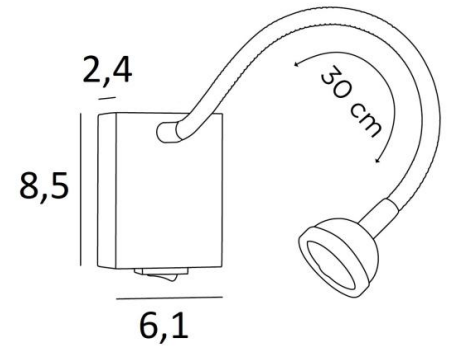

ALTAIR

ALTAIR in geborsteld brons. Metaal afwerking code: 29

ALTAIR is een klein leeslampje met een flex en een gearticuleerde spot, te plaatsen dicht bij een bed, zodat u kunt lezen zonder uw partner te storen

Minimalistisch maar efficiënt, een LED-lamp is geïntegreerd in de spot en verspreidt een warm en geconcentreerd licht

Praktisch, een tuimelschakelaar is geplaatst aan de onderzijde van de wandbasis

TOTALE AFMETINGEN

H8,5cm L6,1cm |→36cm

BASIS

6,1 x 8,5 x 2,4cm

TECHNISCHE GEGEVENS

Geïntegreerde Power LED in the spot :

verbruik 1W helderheid 119lm kleurtemperatuur 2700°K 25° bundel

Driver : 14-230V 50-60Hz 350mA

Niet dimbare wandlamp

Flexibel van 30cm

De spot is 360° oriënteerbaar

Afmetingen van de spot : Ø4cm H2,4cm

Een tuimelschakelaar op de basis

Een fixatie-plaat om de basis aan de muur te bevestigen ([PDF plan](#))

BESCHIKBARE METALEN AFWERKINGEN EN CODES