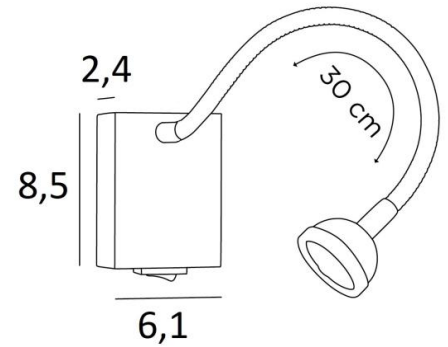

ALTAIR

ALTAIR in geborsteld brons

ALTAIR is een klein leeslampje met een flex en een gearticuleerde spot, te plaatsen dicht bij een bed, zodat u kunt lezen zonder uw partner te storen

Minimalistisch maar efficiënt, een LED-lamp is geïntegreerd in de spot en verspreidt een warm en geconcentreerd licht

Praktisch, een tuimelschakelaar is geplaatst aan de onderzijde van de wandbasis

TOTALE AFMETINGEN

H8,5cm L6,1cm |→36cm

BASIS

6,1 x 8,5 x 2,4cm

TECHNISCHE GEGEVENS

Geïntegreerde Power LED in the spot :

verbruik 1W helderheid 119lm kleurtemperatuur 2700°K

Driver : 14-230V 50-60Hz 350mA

Niet dimbare wandlamp

Flexibel van 30cm

De spot is 360° oriënteerbaar

Afmetingen van de spot : Ø4cm H2,4cm

Een tuimelschakelaar op de basis

Een fixatieplaat om de basis aan de muur te bevestigen ([PDF plan](#))