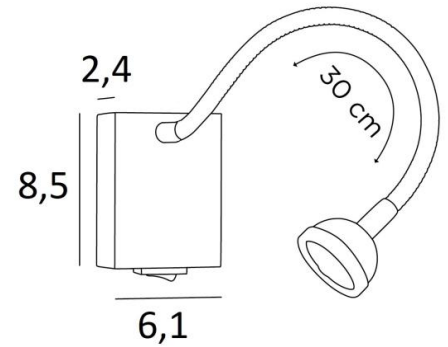

ALTAIR

ALTAIR in geborsteld brons

ALTAIR is een klein leeslampje met een flex en een gearticuleerde spot, te plaatsen dicht bij een bed, zodat u kunt lezen zonder uw partner te storen

Minimalistisch maar efficiënt, een LED-lamp is geïntegreerd in de spot en verspreidt een warm en geconcentreerd licht

Praktisch, een tuimelschakelaar is geplaatst aan de onderzijde van de wandbasis

TOTALE AFMETINGEN

H8,5cm L6,1cm |→36cm

BASIS

6,1 x 8,5 x 2,4cm

TECHNISCHE GEGEVENS

Geïntegreerde Power LED in the spot :

verbruik 1W helderheid 119lm kleurtemperatuur 2700°K 25° bundel

Driver : 14-230V 50-60Hz 350mA

Niet dimbare wandlamp

Flexibel van 30cm

De spot is 360° oriënteerbaar

Afmetingen van de spot : Ø4cm H2,4cm

Een tuimelschakelaar op de basis

Een fixatie-plaat om de basis aan de muur te bevestigen ([PDF plan](#))