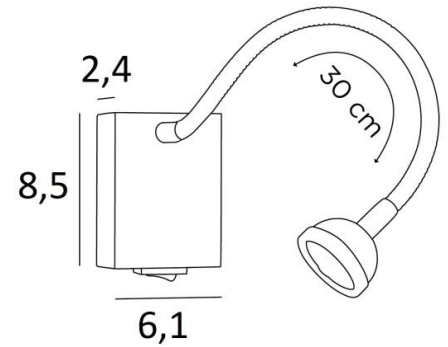

## ALTAIR

ALTAIR in geborsteld brons

**ALTAIR** is een klein leeslampje met een flex en een gearticuleerde spot, te plaatsen dicht bij een bed, zodat u kunt lezen zonder uw partner te storen

Minimalistisch maar efficiënt, een LED-lamp is geïntegreerd in de spot en verspreidt een warm en geconcentreerd licht

### TOTALE AFMETINGEN

H8,5cm L6,1cm |→36cm

### BASIS

6,1 x 8,5 x 2,4cm

Afmetingen van de spot : Ø4cm H2,4cm

Een tuimelschakelaar op de basis

Een fixatieplaat om de basis aan de muur te bevestigen ([PDF plan](#))