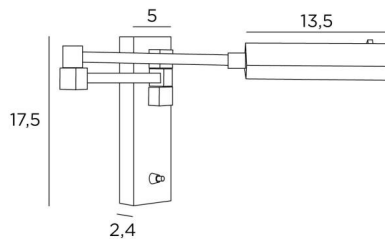

VESTA +SW

VESTA +SW in lichtbrons

VESTA is een wandlamp met een eigentijds design met vierkante en rechthoekige vormen. Hij kan gemakkelijk worden geïntegreerd in een modern of klassiek interieur. Er is een model dat aan de linkerkant van het bed kan worden geplaatst en een ander model dat aan de rechterkant kan worden geplaatst, om de grip van de stang die aan de koepel is bevestigd te vergemakkelijken. De verstelbare koepel is uitgerust met een krachtige LED die zorgt voor een verbluffend resultaat bij een minimaal energieverbruik. Warm en gul licht. Een leeslamp en een bureaulamp zijn verbonden met deze wandlamp en dit model bestaat zonder schakelaar, zie **VESTA -SW**

TOTALE AFMETINGEN

H17,5cm L5cm |→48cm

BASE : 5 x 17,5 x 2,4cm

TECHNISCHE GEGEVENS

Geïntegreerde LED-strip in de koepel :

verbruik 3,6W helderheid 350lm kleurtemperatuur 2700°K

Driver : 24-240V 50-60Hz 500mA

Niet dimbare wandlamp

De koepel is 360° draaibaar

Afmetingen van de koepel: L13,5 x 3,2cm H2cm

Dubbele arm, 180° draaibaar

Een hefboomschakelaar aan de basis

Een fixatie-plaat om de basis aan de muur te bevestigen ([PDF plan](#))