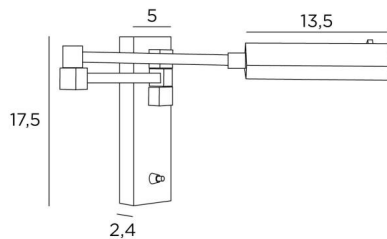

## VESTA +SW

VESTA +SW in lichtbrons

**VESTA** is een wandlamp met een eigentijds design met vierkante en rechthoekige vormen. Hij kan gemakkelijk worden geïntegreerd in een modern of klassiek interieur. Er is een model dat aan de linkerkant van het bed kan worden geplaatst en een ander model dat aan de rechterkant kan worden geplaatst, om de grip van de stang die aan de koepel is bevestigd te vergemakkelijken. De verstelbare koepel is uitgerust met een krachtige LED die zorgt voor een verbluffend resultaat bij een minimaal energieverbruik. Warm en gul licht. Een leeslamp en een bureaulamp zijn verbonden met deze wandlamp en dit model bestaat zonder schakelaar, zie **VESTA -SW**

### TOTALE AFMETINGEN

H17,5cm L5cm |→48cm

**BASE** : 5 x 17,5 x 2,4cm

### TECHNISCHE GEGEVENS

Geïntegreerde LED-strip in de koepel :

verbruik 3,6W helderheid 350lm kleurtemperatuur 2700°K

Driver : 24-240V 50-60Hz 500mA

Niet dimbare wandlamp

De koepel is 360° draaibaar

Afmetingen van de koepel: L13,5 x 3,2cm H2cm

Dubbele arm, 180° draaibaar

Een hefboomschakelaar aan de basis

Een fixatie-plaat om de basis aan de muur te bevestigen ([PDF plan](#))