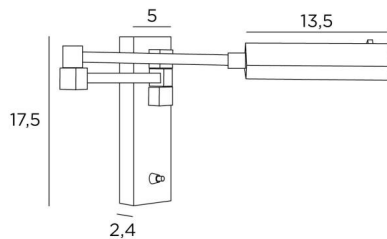

VESTA +SW

VESTA +SW in lichtbrons

VESTA is een wandlamp met een eigentijds design met vierkante en rechthoekige vormen. Hij kan gemakkelijk worden geïntegreerd in een modern of klassiek interieur. Er is een model dat aan de linkerkant van het bed kan worden geplaatst en een ander model dat aan de rechterkant kan worden geplaatst, om de grip van de stang die aan de koepel is bevestigd te vergemakkelijken. De verstelbare koepel is uitgerust met een krachtige LED die zorgt voor een verbluffend resultaat bij een minimaal energieverbruik. Warm en gul licht. Een leeslamp en een bureaulamp zijn verbonden met deze wandlamp en dit model bestaat zonder schakelaar, zie **VESTA -SW**

TOTALE AFMETINGEN

H17,5cm L5cm |→48cm

BASE : 5 x 17,5 x 2,4cm

TECHNISCHE GEGEVENS

Geïntegreerde LED-strip in de koepel :

verbruik 3,6W helderheid 350lm kleurtemperatuur 2700°K

Driver : 24-240V 50-60Hz 500mA

Niet dimbare wandlamp

De koepel is 360° draaibaar

Afmetingen van de koepel: L13,5 x 3,2cm H2cm

Dubbele arm, 180° draaibaar

Een hefboomschakelaar aan de basis

Een fixatie-plaat om de basis aan de muur te bevestigen ([PDF plan](#))