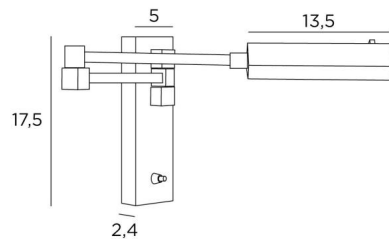

VESTA +SW

VESTA +SW in lichtbrons

VESTA is een wandlamp met een eigentijds design met vierkante en rechthoekige vormen. Hij kan gemakkelijk worden geïntegreerd in een modern of klassiek interieur.

De verstelbare koepel is uitgerust met een krachtige LED die zorgt voor een verbluffend resultaat bij een minimaal energieverbruik. Warm en gul licht.

Er is een model dat aan de linkerkant van het bed kan worden geplaatst en een ander model dat aan de rechterkant kan worden geplaatst, om de grip van de stang die aan de koepel is bevestigd te vergemakkelijken.

Een leeslamp en een bureaulamp zijn verbonden met deze wandlamp en dit model bestaat zonder schakelaar, zie **VESTA -SW**

TOTALE AFMETINGEN

H17,5cm L5cm |→48cm

BASIS

5 x 17,5 x 2,4cm

TECHNISCHE GEGEVENS

Geïntegreerde LED-strip in de koepel :

verbruik 3,6W helderheid 350lm kleurtemperatuur 2700°K

Driver : 24-240V 50-60Hz 500mA

Niet dimbare wandlamp

De koepel is 360° draaibaar

Afmetingen van de koepel: L13,5 x 3,2cm H2cm

Dubbele arm, 180° draaibaar