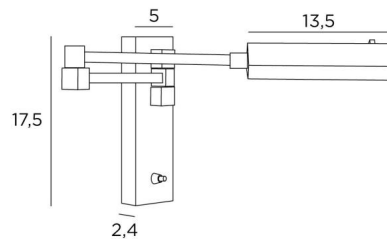

## VESTA +SW

VESTA +SW in lichtbrons. Metaal afwerking code: 28

**VESTA** is een wandlamp met een eigentijds design met vierkante en rechthoekige vormen. Hij kan gemakkelijk worden geïntegreerd in een modern of klassiek interieur. Er is een model dat aan de linkerkant van het bed kan worden geplaatst en een ander model dat aan de rechterkant kan worden geplaatst, om de grip van de stang die aan de koepel is bevestigd te vergemakkelijken. De verstelbare koepel is uitgerust met een krachtige LED die zorgt voor een verbluffend resultaat bij een minimaal energieverbruik. Warm en gul licht. Een leeslamp en een bureaulamp zijn verbonden met deze wandlamp en dit model bestaat zonder schakelaar, zie **VESTA -SW**

### TOTALE AFMETINGEN

H17,5cm L5cm |→48cm

**BASE** : 5 x 17,5 x 2,4cm

### TECHNISCHE GEGEVENS

Geïntegreerde LED-strip in de koepel :

verbruik 3,6W helderheid 350lm kleurtemperatuur 2700°K

Driver : 24-240V 50-60Hz 500mA

Niet dimbare wandlamp

De koepel is 360° draaibaar

Afmetingen van de koepel: L13,5 x 3,2cm H2cm

Dubbele arm, 180° draaibaar

Een hefboomschakelaar aan de basis

Een fixatie-plaat om de basis aan de muur te bevestigen ([PDF plan](#))