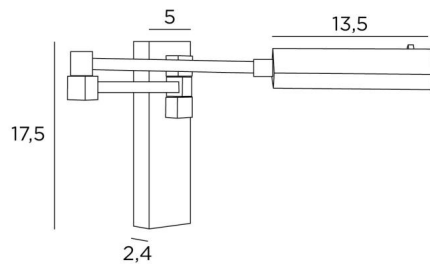

VESTA -SW

VESTA -SW in geborsteld brons

VESTA is een wandlamp met een eigentijds design met vierkante en rechthoekige vormen. Hij kan gemakkelijk worden geïntegreerd in een modern of klassiek interieur. Er is een model dat aan de linkerkant van het bed kan worden geplaatst en een ander model dat aan de rechterkant kan worden geplaatst, om de grip van de stang die aan de koepel is bevestigd te vergemakkelijken. De verstelbare koepel is uitgerust met een krachtige LED die zorgt voor een verbluffend resultaat bij een minimaal energieverbruik. Warm en gul licht. Een leeslamp en een bureaulamp zijn verbonden met deze wandlamp en dit model bestaat zonder schakelaar, zie **VESTA +SW**

TOTALE AFMETINGEN

H17,5cm L5cm |→48cm

BASE : 5 x 17,5 x 2,4cm

TECHNISCHE GEGEVENS

Geïntegreerde LED-strip in de koepel :

verbruik 3,6W helderheid 350lm kleurtemperatuur 2700°K

Driver : 24-240V 50-60Hz 500mA

Niet dimbare wandlamp

De koepel is 360° draaibaar

Afmetingen van de koepel: L13,5 x 3,2cm H2cm

Dubbele arm, 180° draaibaar

Zonder schakelaar

Een fixatie-plaat om de basis aan de muur te bevestigen ([PDF plan](#))