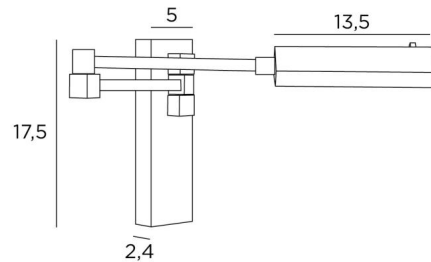

VESTA -SW

VESTA -SW in geborsteld brons

VESTA is een wandlamp met een eigentijds design met vierkante en rechthoekige vormen. Hij kan gemakkelijk worden geïntegreerd in een modern of klassiek interieur. Er is een model dat aan de linkerkant van het bed kan worden geplaatst en een ander model dat aan de rechterkant kan worden geplaatst, om de grip van de stang die aan de koepel is bevestigd te vergemakkelijken. De verstelbare koepel is uitgerust met een krachtige LED die zorgt voor een verbluffend resultaat bij een minimaal energieverbruik. Warm en gul licht. Een leeslamp en een bureaulamp zijn verbonden met deze wandlamp en dit model bestaat zonder schakelaar, zie **VESTA +SW**

TOTALE AFMETINGEN

H17,5cm L5cm |→48cm

BASE : 5 x 17,5 x 2,4cm

TECHNISCHE GEGEVENS

Geïntegreerde LED-strip in de koepel :

verbruik 3,6W helderheid 350lm kleurtemperatuur 2700°K

Driver : 24-240V 50-60Hz 500mA

Niet dimbare wandlamp

De koepel is 360° draaibaar

Afmetingen van de koepel: L13,5 x 3,2cm H2cm

Dubbele arm, 180° draaibaar

Zonder schakelaar

Een fixatie-plaat om de basis aan de muur te bevestigen ([PDF plan](#))