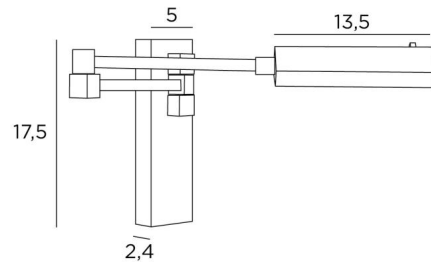

VESTA -SW

VESTA -SW in geborsteld brons

VESTA is een wandlamp met een eigentijds design met vierkante en rechthoekige vormen. Hij kan gemakkelijk worden geïntegreerd in een modern of klassiek interieur. De verstelbare koepel is uitgerust met een krachtige LED die zorgt voor een verbluffend resultaat bij een minimaal energieverbruik. Warm en gul licht. Er is een model dat aan de linkerkant van het bed kan worden geplaatst en een ander model dat aan de rechterkant kan worden geplaatst, om de grip van de stang die aan de koepel is bevestigd te vergemakkelijken.

Een leeslamp en een bureaulamp zijn verbonden met deze wandlamp en dit model bestaat zonder schakelaar, zie **VESTA +SW**

TOTALE AFMETINGEN

H17,5cm L5cm |→48cm

BASIS

5 x 17,5 x 2,4cm

TECHNISCHE GEGEVENS

Geïntegreerde LED-strip in de koepel :
verbruik 3,6W helderheid 350lm kleurtemperatuur 2700°K

Driver : 24-240V 50-60Hz 500mA

Niet dimbare wandlamp

De koepel is 360° draaibaar

Afmetingen van de koepel: L13,5 x 3,2cm H2cm

Dubbele arm, 180° draaibaar

Zonder schakelaar

Een fixatie-plaat om de basis aan de muur te bevestigen ([PDF plan](#))