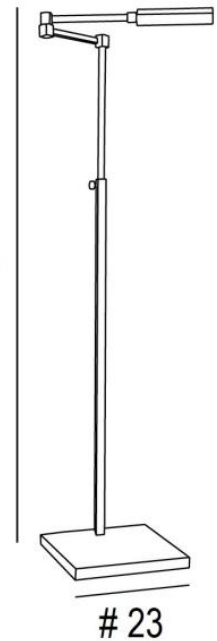

ZETA

ZETA in geborsteld brons. Metaal afwerking code: 29

76,5 -128

ZETA is een leeslamp met vierkante en rechthoekige vormen om aan het uiteinde van de sofa te plaatsen. Eigentijds met een minimalistisch design, kan zij gemakkelijk worden geïntegreerd in een modern of klassiek interieur.

Uitgerust met twee high-power LED, zorgt zij voor een verbluffend resultaat met een minimaal energieverbruik. Traditioneel handgemaakt door deskundige koperslagers heeft deze leeslamp opmerkelijke afwerkingen. Zeer efficiënt en functioneel: oriënteerbare reflector, regelbare hoogte, plooibare arm en warm licht. De leeslamp is gemonteerd op een stevige, zware voet voor extra stabiliteit. Een wandlamp en een bureaulamp zijn geassocieerd met deze uitzonderlijke leeslamp.

TOTALE AFMETINGEN

H76,5→128cm L30→50cm

BASE : #23 x 2,5cm

TECHNISCHE GEGEVENS

Geïntegreerde LED-strips in de reflector :

verbruik 2x3,6W helderheid 1x700lm kleurtemperatuur 2700°K en niet dimbaar

Driver aan de stekker : 24-240V 500mA

De reflector is 360° oriënteerbaar. Afmetingen van de reflector : L13,5 x 3,7cm H2,1cm

De dubbele arm is 360° plooibaar. In hoogte regelbare leeslamp

Een voetschakelaar op de elektrische kabel

BESCHIKBARE METALEN AFWERKINGEN EN CODES