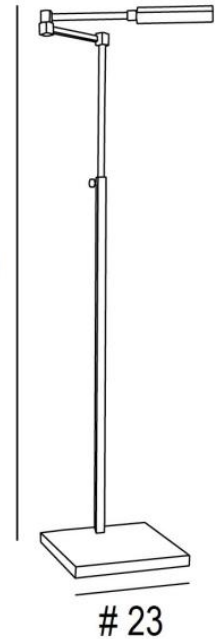

ZETA

ZETA in geborsteld brons. Metaal afwerking code: 29

76,5 -128

**ZETA** is een leeslamp met vierkante en rechthoekige vormen om aan het uiteinde van de sofa te plaatsen. Eigentijds met een minimalistisch design, kan zij gemakkelijk worden geïntegreerd in een modern of klassiek interieur.

Uitgerust met twee high-power LED, zorgt zij voor een verbluffend resultaat met een minimaal energieverbruik. Traditioneel handgemaakt door deskundige koperslagers heeft deze leeslamp opmerkelijke afwerkingen. Zeer efficiënt en functioneel: oriënteerbare reflector, regelbare hoogte, plooibare arm en warm licht. De leeslamp is gemonteerd op een stevige, zware voet voor extra stabiliteit. Een wandlamp en een bureaulamp zijn geassocieerd met deze uitzonderlijke leeslamp.

#### TOTALE AFMETINGEN

H76,5→128cm L30→50cm

**BASE :** #23 x 2,5cm

#### TECHNISCHE GEGEVENS

Geïntegreerde LED-strips in de reflector :

verbruik 2x3,6W helderheid 1x700lm kleurtemperatuur 2700°K en niet dimbaar

Driver aan de stekker : 24-240V 500mA

De reflector is 360° oriënteerbaar. Afmetingen van de reflector : L13,5 x 3,7cm H2,1cm