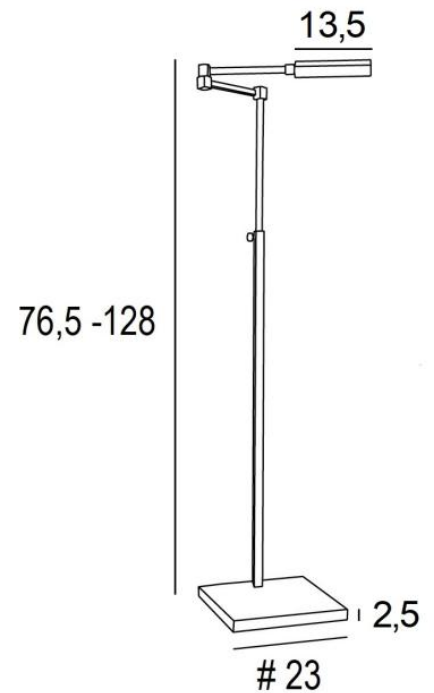

ZETA

ZETA in geborsteld brons. Metaal afwerking code: 29

**ZETA** is een leeslamp met vierkante en rechthoekige vormen om aan het uiteinde van de sofa te plaatsen. Eigentijds met een minimalistisch design, kan zij gemakkelijk worden geïntegreerd in een modern of klassiek interieur.

Uitgerust met twee high-power LED, zorgt zij voor een verbluffend resultaat met een minimaal energieverbruik. Traditioneel handgemaakt door deskundige koperslagers heeft deze leeslamp opmerkelijke afwerkingen. Zeer efficiënt en functioneel: oriënteerbare reflector, regelbare hoogte, plooibare arm en warm licht. De leeslamp is gemonteerd op een stevige, zware voet voor extra stabiliteit. Een wandlamp en een bureaulamp zijn geassocieerd met deze uitzonderlijke leeslamp.

#### TOTALE AFMETINGEN

H76,5→128cm L30→50cm

**BASE :** #23 x 2,5cm

#### TECHNISCHE GEGEVENS

Geïntegreerde LED-strips in de reflector :

verbruik 2x3,6W helderheid 1x700lm kleurtemperatuur 2700°K en niet dimbaar

Driver aan de stekker : 24-240V 500mA

De reflector is 360° oriënteerbaar. Afmetingen van de reflector : L13,5 x 3,7cm H2,1cm