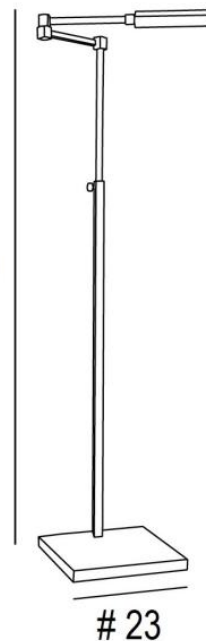

ZETA

ZETA in geborsteld brons

76,5 -128

ZETA is een leeslamp met vierkante en rechthoekige vormen om aan het uiteinde van de sofa te plaatsen. Eigentijds met een minimalistisch design, kan zij gemakkelijk worden geïntegreerd in een modern of klassiek interieur.

Uitgerust met twee high-power LED, zorgt zij voor een verbluffend resultaat met een minimaal energieverbruik.

Traditioneel handgemaakt door deskundige koperslagers heeft deze leeslamp opmerkelijke afwerkingen. Zeer efficiënt en functioneel: oriënteerbare reflector, regelbare hoogte, plooibare arm en warm licht. De leeslamp is gemonteerd op een stevige, zware voet voor extra stabiliteit.

Een wandlamp en een bureaulamp zijn geassocieerd met deze uitzonderlijke leeslamp.

TOTALE AFMETINGEN

H76,5→128cm L30→50cm

BASE : #23 x 2,5cm

TECHNISCHE GEGEVENS

Geïntegreerde LED-strips in de reflector :

verbruik 2x3,6W helderheid 1x700lm kleurtemperatuur 2700°K en niet dimbaar

Driver aan de stekker : 24-240V 500mA

De reflector is 360° oriënteerbaar

Afmetingen van de reflector : L13,5 x 3,7cm H2,1cm

De dubbele arm is 360° plooibaar

In hoogte regelbare leeslamp

Een voetschakelaar op de elektrische kabel