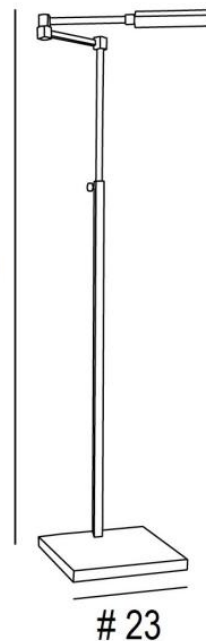

ZETA

ZETA in geborsteld brons

76,5 -128

ZETA is een leeslamp met vierkante en rechthoekige vormen om aan het uiteinde van de sofa te plaatsen. Eigentijds met een minimalistisch design, kan zij gemakkelijk worden geïntegreerd in een modern of klassiek interieur.

Uitgerust met twee high-power LED, zorgt zij voor een verbluffend resultaat met een minimaal energieverbruik. Traditioneel handgemaakt door deskundige koperslagers heeft deze leeslamp opmerkelijke afwerkingen. Zeer efficiënt en functioneel: oriënteerbare reflector, regelbare hoogte, plooibare arm en warm licht. De leeslamp is gemonteerd op een stevige, zware voet voor extra stabiliteit. Een wandlamp en een bureaulamp zijn geassocieerd met deze uitzonderlijke leeslamp.

TOTALE AFMETINGEN

H76,5→128cm L30→50cm

BASE : #23 x 2,5cm

TECHNISCHE GEGEVENS

Geïntegreerde LED-strips in de reflector :

verbruik 2x3,6W helderheid 1x700lm kleurtemperatuur 2700°K en niet dimbaar

Driver aan de stekker : 24-240V 500mA

De reflector is 360° oriënteerbaar. Afmetingen van de reflector : L13,5 x 3,7cm H2,1cm

De dubbele arm is 360° plooibaar. In hoogte regelbare leeslamp

Een voetschakelaar op de elektrische kabel

BESCHIKBARE METALEN AFWERKINGEN EN CODES