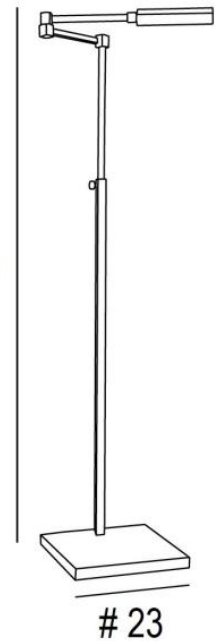

ZETA

ZETA in geborsteld brons. Metaal afwerking code: 29

76,5 -128

**ZETA** is een leeslamp met vierkante en rechthoekige vormen om aan het uiteinde van de sofa te plaatsen. Eigentijds met een minimalistisch design, kan zij gemakkelijk worden geïntegreerd in een modern of klassiek interieur.

Uitgerust met twee high-power LED, zorgt zij voor een verbluffend resultaat met een minimaal energieverbruik. Traditioneel handgemaakt door deskundige koperslagers heeft deze leeslamp opmerkelijke afwerkingen. Zeer efficiënt en functioneel: oriënteerbare reflector, regelbare hoogte, plooibare arm en warm licht. De leeslamp is gemonteerd op een stevige, zware voet voor extra stabiliteit. Een wandlamp en een bureaulamp zijn geassocieerd met deze uitzonderlijke leeslamp.

#### TOTALE AFMETINGEN

H76,5→128cm L30→50cm

**BASE :** #23 x 2,5cm

#### TECHNISCHE GEGEVENS

Geïntegreerde LED-strips in de reflector :

verbruik 2x3,6W helderheid 1x700lm kleurtemperatuur 2700°K en niet dimbaar

Driver aan de stekker : 24-240V 500mA

De reflector is 360° oriënteerbaar. Afmetingen van de reflector : L13,5 x 3,7cm H2,1cm