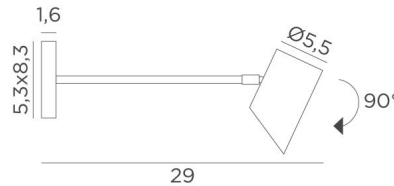

PALMA

PALMA in lichtbrons. Metaal afwerking code: 28

Wandlamp met mobiele spot die gebruikt kan worden om een schilderij te verlichten of om op de verticale stijlen van een bibliotheek te plaatsen

De spot is ontworpen voor een GU10-lamp, die zonder transformator functioneert en dimbaar is door middel van een externe dimmer. De lamp is volledig verborgen door de spot, in alle discretie

De armatuur is gemaakt van massieve messing door zeer ervaren vakmensen en de aangeboden afwerkingen zijn talrijk en zijn allen opmerkelijk

TOTALE AFMETINGEN

L5,5cm H10,9cm |→29cm

BASIS

5,3 x 8,3 x 1,6cm

TECHNISCHE GEGEVENS

Een GU10 fitting

Geen transformator. Dimbare wandlamp

Een spot die 90° verticaal kan gericht worden

De spot kan ook om zijn as gedraaid worden

Afmetingen van de spot : Ø5,5cm L7,8→10,9cm

Een fixatieplaat om de basis aan de muur te bevestigen ([PDF plan](#))