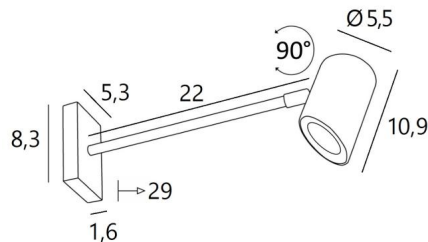

PALMA

PALMA in lichtbrons. Metaal afwerking code: 28

Wandlamp met mobiele spot die gebruikt kan worden om een schilderij te verlichten of om op de verticale stijlen van een bibliotheek te plaatsen

De spot is ontworpen voor een GU10-lamp, die zonder transformator functionneert en dimbaar is door middel van een externe dimmer. De lamp is volledig verborgen door de spot, in alle discretie

De armatuur is gemaakt van massieve messing door zeer ervaren vakmensen en de aangeboden afwerkingen zijn talrijk en zijn allen opmerkelijk

TOTALE AFMETINGEN

L5,5cm H10,9cm |→29cm

BASIS

5,3 x 8,3 x 1,6cm

TECHNISCHE GEGEVENS

Een GU10 fitting

Geen transformator. Dimbare wandlamp

Een spot die 90° verticaal kan gericht worden

De spot kan ook om zijn as gedraaid worden

Afmetingen van de spot : Ø5,5cm L7,8→10,9cm

Een fixatieplaat om de basis aan de muur te bevestigen ([PDF plan](#))