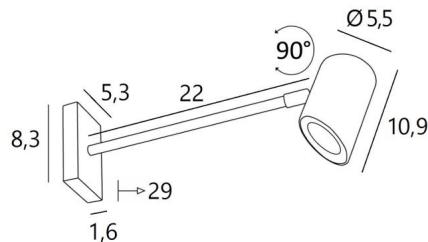

## PALMA

PALMA in lichtbrons. Metaal afwerking code: 28

Wandlamp met mobiele spot die gebruikt kan worden om een schilderij te verlichten of om op de verticale stijlen van een bibliotheek te plaatsen

De spot is ontworpen voor een GU10-lamp, die zonder transformator functionneert en dimbaar is door middel van een externe dimmer. De lamp is volledig verborgen door de spot, in alle discretie

### TOTALE AFMETINGEN

L5,5cm H10,9cm |→29cm

### BASIS

5,3 x 8,3 x 1,6cm

### TECHNISCHE GEGEVENS

Een GU10 fitting

Geen transformator. Dimbare wandlamp

Een spot die 90° verticaal kan gericht worden

De spot kan ook om zijn as gedraaid worden

Afmetingen van de spot : Ø5,5cm L7,8→10,9cm