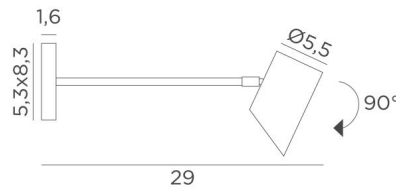

## PALMA

PALMA in lichtbrons. Metaal afwerking code: 28

Wandlamp met mobiele spot die gebruikt kan worden om een schilderij te verlichten of om op de verticale stijlen van een bibliotheek te plaatsen

De spot is ontworpen voor een GU10-lamp, die zonder transformator functioneert en dimbaar is door middel van een externe dimmer. De lamp is volledig verborgen door de spot, in alle discretie

### TOTALE AFMETINGEN

L5,5cm H10,9cm |→29cm

### BASIS

5,3 x 8,3 x 1,6cm

### TECHNISCHE GEGEVENS

Een GU10 fitting

Geen transformator. Dimbare wandlamp

Een spot die 90° verticaal kan gericht worden

De spot kan ook om zijn as gedraaid worden

Afmetingen van de spot : Ø5,5cm L7,8→10,9cm