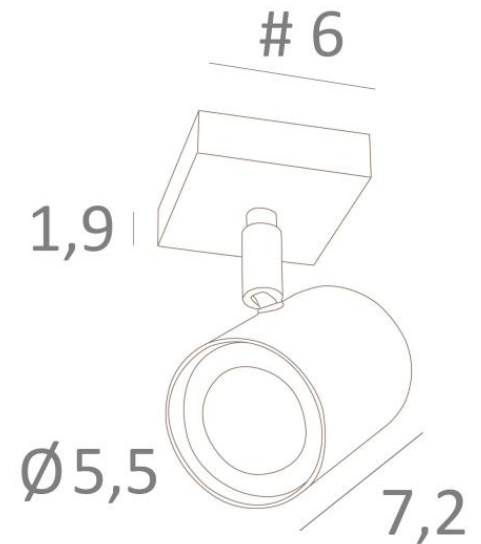

MAGELLAN 1

MAGELLAN 1 is een spot op een kleine vierkante basis

Deze plafondlamp is discreet en gemakkelijk te installeren. Hij is een must om meer licht in uw huis te brengen. Om zijn efficiëntie te verhogen, zijn er GU10 gloeilampen op de markt met een zeer hoog vermogen en dimbaar

De originaliteit van de **MAGELLAN** spot is zijn sobere en zeer moderne vormgeving: hij is cilindervormig en omsluit de fitting volledig met zijn gloeilamp. Deze spot wordt aangeboden in een mooie reeks van zes modellen, met één tot vier spots, verdeeld over ronde, vierkante of rechthoekige basissen

TOTALE AFMETINGEN

#6cm H9,5→11cm

BASIS

#6 x 1,9cm

TECHNISCHE GEGEVENS

Eén spot gemonteerd op een kogelgewricht in alle richtingen verstelbaar

Spotafmetingen: Ø5,5cm L7,2cm

Een GU10 fitting

Geen driver, deze spot werkt rechtstreeks op 230V

Variable Spot

Een fixatie-plaat om de basis aan het plafond te bevestigen ([PDF plan](#))

BESCHIKBARE METALEN AFWERKINGEN EN CODES

	01 - Gestructureerd wit - 5141 001
	02 - Gestructureerd zwart - 5141 002
	28 - Lichtbrons - 5141 028
	29 - Geborsteld brons - 5141 029
	33 - Gesatineerd nikkel - 5141 033