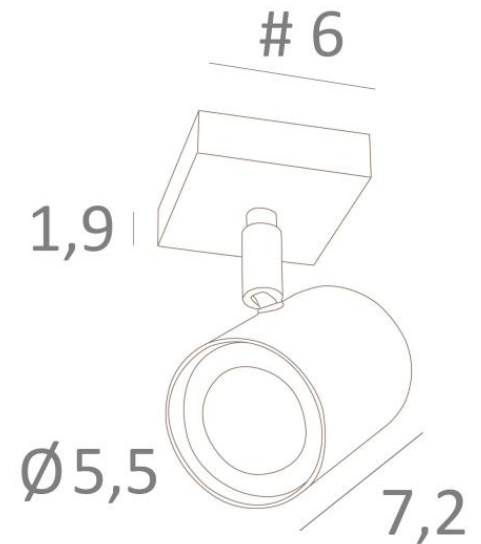

MAGELLAN 1

MAGELLAN 1 in lichtbrons. Metaal afwerking code: 28

MAGELLAN 1 is een spot op een kleine vierkante basis

Deze plafondlamp is discreet en gemakkelijk te installeren. Hij is een must om meer licht in uw huis te brengen. Om zijn efficiëntie te verhogen, zijn er GU10 gloeilampen op de markt met een zeer hoog vermogen en dimbaar

De originaliteit van de **MAGELLAN** spot is zijn sobere en zeer moderne vormgeving: hij is cilindervormig en omsluit de fitting volledig met zijn gloeilamp. Deze spot wordt aangeboden in een mooie reeks van zes modellen, met één tot vier spots, verdeeld over ronde, vierkante of rechthoekige basissen

TOTALE AFMETINGEN

#6cm H9,5→11cm

BASIS

#6 x 1,9cm

TECHNISCHE GEGEVENS

Eén spot gemonteerd op een kogelgewricht in alle richtingen verstelbaar

Spotafmetingen: Ø5,5cm L7,2cm

Een GU10 fitting