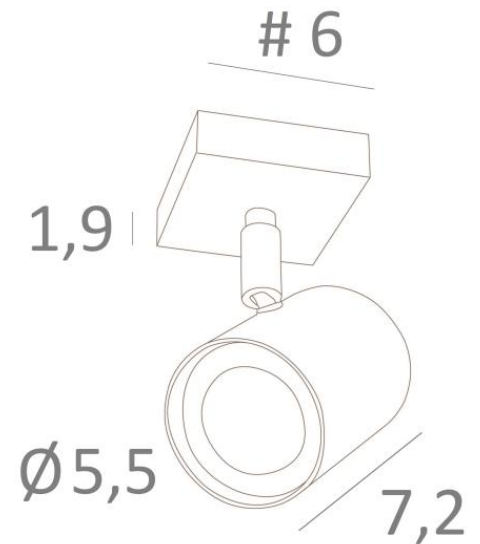

MAGELLAN 1

MAGELLAN 1 in lichtbrons. Metaal afwerking code: 28

MAGELLAN 1 is een spot op een kleine vierkante basis

Deze plafondlamp is discreet en gemakkelijk te installeren. Hij is een must om meer licht in uw huis te brengen. Om zijn efficiëntie te verhogen, zijn er GU10 gloeilampen op de markt met een zeer hoog vermogen en dimbaar

De originaliteit van de **MAGELLAN** spot is zijn sobere en zeer moderne vormgeving: hij is cilindervormig en omsluit de fitting volledig met zijn gloeilamp. Deze spot wordt aangeboden in een mooie reeks van zes modellen, met één tot vier spots, verdeeld over ronde, vierkante of rechthoekige basissen

TOTALE AFMETINGEN

#6cm H9,5→11cm

BASIS

#6 x 1,9cm

TECHNISCHE GEGEVENS

Eén spot gemonteerd op een kogelgewricht in alle richtingen verstelbaar

Spotafmetingen: Ø5,5cm L7,2cm

Een GU10 fitting