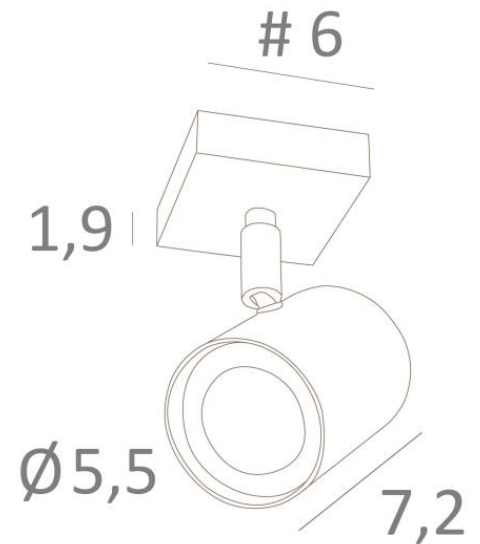

MAGELLAN 1

MAGELLAN 1 in lichtbrons. Metaal afwerking code: 28

MAGELLAN 1 is een spot op een kleine vierkante basis

Deze plafondlamp is discreet en gemakkelijk te installeren. Hij is een must om meer licht in uw huis te brengen. Om zijn efficiëntie te verhogen, zijn er GU10 gloeilampen op de markt met een zeer hoog vermogen en dimbaar

De originaliteit van de **MAGELLAN** spot is zijn sobere en zeer moderne vormgeving: hij is cilindervormig en omsluit de fitting volledig met zijn gloeilamp. Deze spot wordt aangeboden in een mooie reeks van zes modellen, met één tot vier spots, verdeeld over ronde, vierkante of rechthoekige basissen

TOTALE AFMETINGEN

#6cm H9,5→11cm

BASIS

#6 x 1,9cm

TECHNISCHE GEGEVENS

Eén spot gemonteerd op een 360° knieschijf

Afmetingen van de spot : Ø5,5cm L7,2cm

Een GU10 fitting