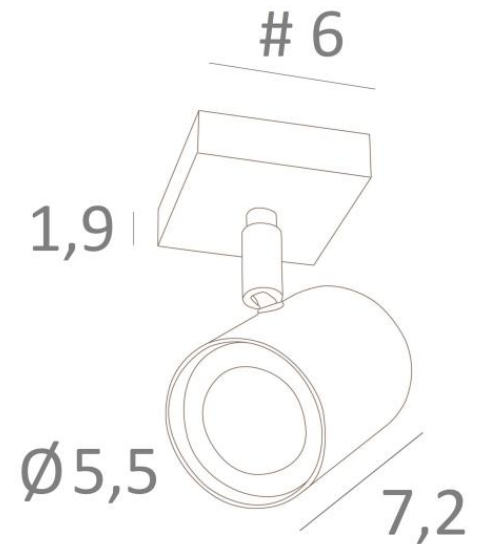

MAGELLAN 1

MAGELLAN 1 in lichtbrons. Metaal afwerking code: 28

MAGELLAN 1 is een spot op een kleine vierkante basis

Deze plafondlamp is discreet en gemakkelijk te installeren. Hij is een must om meer licht in uw huis te brengen. Om zijn efficiëntie te verhogen, zijn er GU10 gloeilampen op de markt met een zeer hoog vermogen en dimbaar

De originaliteit van de **MAGELLAN** spot is zijn sobere en zeer moderne vormgeving: hij is cilindervormig en omsluit de fitting volledig met zijn gloeilamp. Deze spot wordt aangeboden in een mooie reeks van zes modellen, met één tot vier spots, verdeeld over ronde, vierkante of rechthoekige basissen

TOTALE AFMETINGEN

#6cm H9,5→11cm

BASIS

#6 x 1,9cm

TECHNISCHE GEGEVENS

Eén spot gemonteerd op een 360° knieschijf

Afmetingen van de spot : Ø5,5cm L7,2cm

Een GU10 fitting