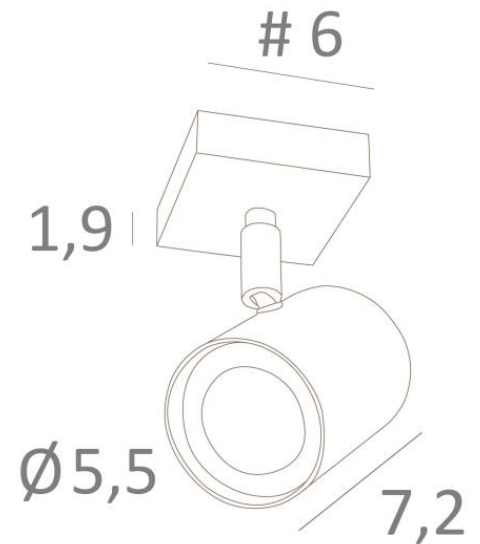

MAGELLAN 1

MAGELLAN 1 in lichtbrons

MAGELLAN 1 is een spot op een kleine vierkante basis

Deze plafondlamp is discreet en gemakkelijk te installeren. Hij is een must om meer licht in uw huis te brengen. Om zijn efficiëntie te verhogen, zijn er GU10 gloeilampen op de markt met een zeer hoog vermogen en dimbaar

De originaliteit van de **MAGELLAN** spot is zijn sobere en zeer moderne vormgeving: hij is cilindervormig en omsluit de fitting volledig met zijn gloeilamp. Deze spot wordt aangeboden in een mooie reeks van zes modellen, met één tot vier spots, verdeeld over ronde, vierkante of rechthoekige basissen

TOTALE AFMETINGEN

#6cm H9,5→11cm

BASIS

#6 x 1,9cm

TECHNISCHE GEGEVENS

Eén spot gemonteerd op een 360° knieschijf

Afmetingen van de spot : Ø5,5cm L7,2cm

Een GU10 fitting