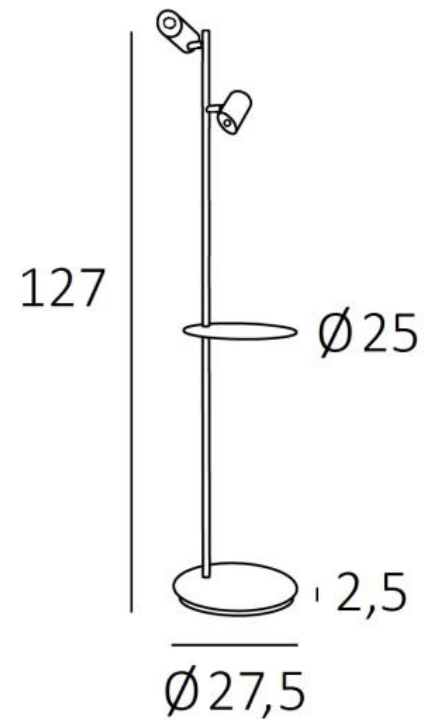

HERMES

HERMES in geborsteld brons

Leestafel om naast een zetel of aan het uiteinde van een sofa te plaatsen

Gemonteerd op een stevige, zware basis voor opmerkelijke stabiliteit

HERMES is zeer efficiënt en zeer functioneel: twee spots die in alle richtingen kunnen worden versteld en een plank die in hoogte en horizontaal kan worden versteld

Schitterende afwerkingen

TOTALE AFMETINGEN

H127cm Ø27,5cm

BASIS

Ø27,5 x 2,5cm

TECHNISCHE GEGEVENS

Twee GU10 fittingen

De gloeilampen zijn volledig geïntegreerd in de spots

De spots zijn 360° oriënteerbaar

Afmetingen van een spot : Ø5,5cm L7,8→10,9cm

Rond tafeltje : Ø 25 cm

Het tafeltje is in hoogte verstelbaar en draait horizontaal rond de hoofdhuiskap

Een voetschakelaar op de elektrische kabel (standaard)