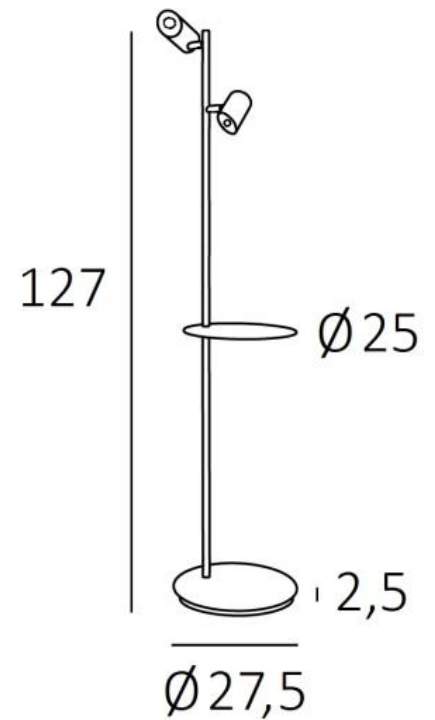

HERMES

HERMES in geborsteld brons

Leestafel om naast een zetel of aan het uiteinde van een sofa te plaatsen

Gemonteerd op een stevige, zware basis voor opmerkelijke stabiliteit

HERMES is zeer efficiënt en zeer functioneel: twee spots die in alle richtingen kunnen worden versteld en een plank die in hoogte en horizontaal kan worden versteld

Schitterende afwerking

TOTALE AFMETINGEN

H127cm Ø27,5cm

BASIS

Ø27,5 x 2,5cm

TECHNISCHE GEGEVENS

Twee GU10 fittingen

De gloeilampen zijn volledig geïntegreerd in de spots

De spots zijn 360° oriënteerbaar

Afmetingen van een spot : Ø5,5cm L7,8→10,9cm

Rond tafeltje : Ø 25 cm

Het tafeltje is in hoogte verstelbaar en draait horizontaal rond de hoofdhuus

Een voetschakelaar op de elektrische kabel (standaard)