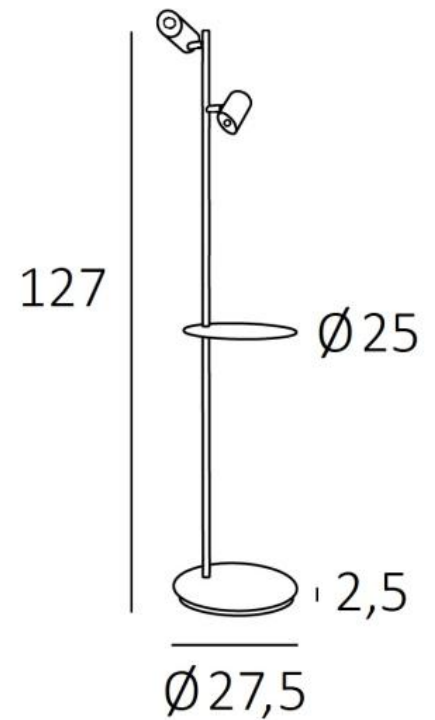

HERMES

HERMES in geborsteld brons

Leestafel om naast een zetel of aan het uiteinde van een sofa te plaatsen

Gemonteerd op een stevige, zware basis voor opmerkelijke stabiliteit

HERMES is zeer efficiënt en zeer functioneel: twee spots die in alle richtingen kunnen worden versteld en een plank die in hoogte en horizontaal kan worden versteld

Schitterende afwerkingen

TOTALE AFMETINGEN

H127cm Ø27,5cm

BASIS

Ø27,5 x 2,5cm

TECHNISCHE GEGEVENS

Twee GU10 fittingen

De gloeilampen zijn volledig geïntegreerd in de spots

De spots zijn 360° oriënteerbaar

Afmetingen van een spot : Ø5,5cm L7,8→10,9cm

Rond tafeltje : Ø 25 cm

Het tafeltje is in hoogte verstelbaar en draait horizontaal rond de hoofdhuus

Een voetschakelaar op de elektrische kabel (standaard)