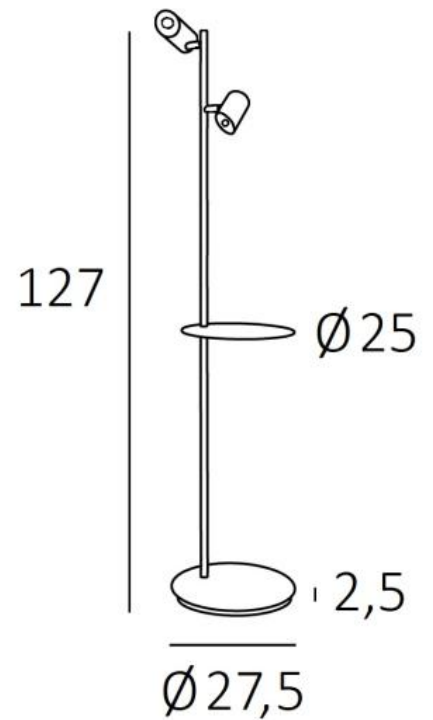

HERMES

HERMES in geborsteld brons

Leestafel om naast een zetel of aan het uiteinde van een sofa te plaatsen

Gemonteerd op een stevige, zware basis voor opmerkelijke stabiliteit

HERMES is zeer efficiënt en zeer functioneel: twee spots die in alle richtingen kunnen worden versteld en een plank die in hoogte en horizontaal kan worden versteld

Schitterende afwerkingen

TOTALE AFMETINGEN

H127cm Ø27,5cm

BASIS

Ø27,5 x 2,5cm

TECHNISCHE GEGEVENS

Twee GU10 fittingen

De gloeilampen zijn volledig geïntegreerd in de spots

De spots zijn 360° oriënteerbaar

Afmetingen van een spot : Ø5,5cm L7,8→10,9cm

Rond tafeltje : Ø 25 cm

Het tafeltje is in hoogte verstelbaar en draait horizontaal rond de hoofdhuisk

Een voetschakelaar op de elektrische kabel (standaard)