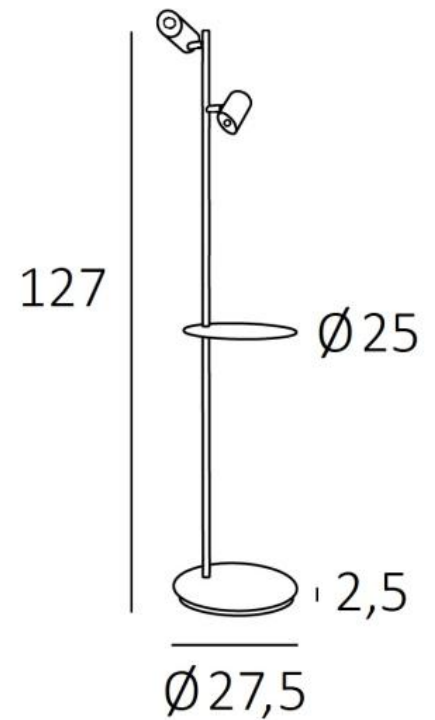

HERMES

HERMES in geborsteld brons

Leestafel om naast een zetel of aan het uiteinde van een sofa te plaatsen

Gemonteerd op een stevige, zware basis voor opmerkelijke stabiliteit

HERMES is zeer efficiënt en zeer functioneel: twee spots die in alle richtingen kunnen worden versteld en een plank die in hoogte en horizontaal kan worden versteld

Schitterende afwerkingen

TOTALE AFMETINGEN

H127cm Ø27,5cm

BASIS

Ø27,5 x 2,5cm

TECHNISCHE GEGEVENS

Twee GU10 fittingen

De gloeilampen zijn volledig geïntegreerd in de spots

De spots zijn 360° oriënteerbaar

Afmetingen van een spot : Ø5,5cm L7,8→10,9cm

Rond tafeltje : Ø 25 cm

Het tafeltje is in hoogte verstelbaar en draait horizontaal rond de hoofdhuisk

Een voetschakelaar op de elektrische kabel (standaard)