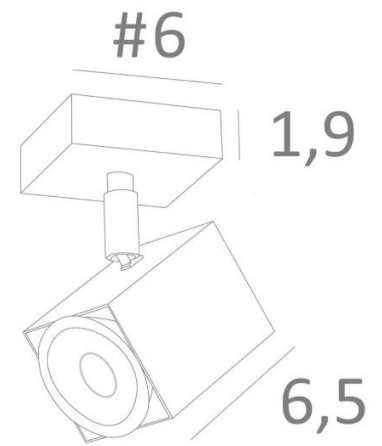

MAJORIS 1

MAJORIS 1 in geborsteld brons. Metaal afwerking code: 29

MAJORIS 1 is een vierkante spot, geplaatst op een kleine vierkante basis

Deze plafondlamp is discreet, gemakkelijk te installeren en een must om meer licht in uw huis te brengen. Om de efficiëntie te verhogen zijn er GU10 lampen op de markt met een zeer hoog vermogen en dimbaar. De originaliteit van de **MAJORIS** spot is zijn vierkante vorm die hem een zeer eigentijdse uitstraling geeft, een zeer modern ontwerp. Deze prachtige spot wordt aangeboden in een prachtige reeks van vijf modellen, met één tot vijf spots verdeeld over vierkante of rechthoekige basissen. Traditioneel handgemaakt door deskundige vakmensen in messingwerk, wordt deze armatuur aangeboden in vele afwerkingen, die allemaal opmerkelijk zijn.

TOTALE AFMETINGEN

#6cm H10,5→12,5cm

BASIS

#6 x 1,9cm

TECHNISCHE GEGEVENS

Eén spot gemonteerd op 360° knieschijf

Afmetingen van de spot : #5cm L6,9cm

Eén GU10 fitting