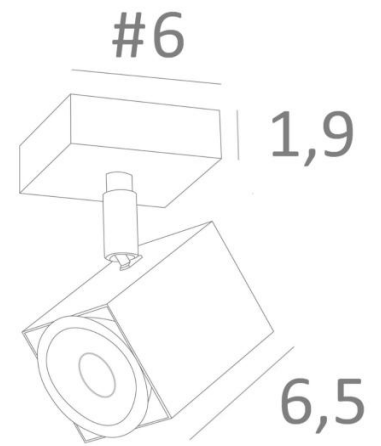

## MAJORIS 1

MAJORIS 1 in geborsteld brons. Metaal afwerking code: 29

**MAJORIS 1** is een vierkante spot, geplaatst op een kleine vierkante basis

Deze plafondlamp is discreet, gemakkelijk te installeren en een must om meer licht in uw huis te brengen. Om de efficiëntie te verhogen zijn er GU10 lampen op de markt met een zeer hoog vermogen en dimbaar. De originaliteit van de **MAJORIS** spot is zijn vierkante vorm die hem een zeer eigentijdse uitstraling geeft, een zeer modern ontwerp. Deze prachtige spot wordt aangeboden in een prachtige reeks van vijf modellen, met één tot vijf spots verdeeld over vierkante of rechthoekige basissen. Traditioneel handgemaakt door deskundige vakmensen in messingwerk, wordt deze armatuur aangeboden in vele afwerkingen, die allemaal opmerkelijk zijn.

### TOTALE AFMETINGEN

#6cm H10,5→12,5cm

### BASIS

#6 x 1,9cm

### TECHNISCHE GEGEVENS

Eén spot gemonteerd op 360° kogelgewricht

Afmetingen van de spot: #5cm L6,9cm

Eén GU10 fitting

Geen driver, deze spot werkt rechtstreeks op 230V

Dimbare spot

Een fixatie-plaat om de basis aan het plafond te bevestigen ([PDF plan](#))