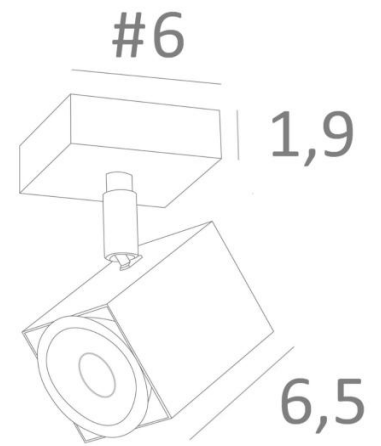

MAJORIS 1

MAJORIS 1 in geborsteld brons. Metaal afwerking code: 29

MAJORIS 1 is een vierkante spot, geplaatst op een kleine vierkante basis

Deze plafondlamp is discreet, gemakkelijk te installeren en een must om meer licht in uw huis te brengen. Om de efficiëntie te verhogen zijn er GU10 lampen op de markt met een zeer hoog vermogen en dimbaar. De originaliteit van de **MAJORIS** spot is zijn vierkante vorm die hem een zeer eigentijdse uitstraling geeft, een zeer modern ontwerp. Deze prachtige spot wordt aangeboden in een prachtige reeks van vijf modellen, met één tot vijf spots verdeeld over vierkante of rechthoekige basissen. Traditioneel handgemaakt door deskundige vakmensen in messingwerk, wordt deze armatuur aangeboden in vele afwerkingen, die allemaal opmerkelijk zijn.

TOTALE AFMETINGEN

#6cm H10,5→12,5cm

BASIS

#6 x 1,9cm

TECHNISCHE GEGEVENS

Eén spot gemonteerd op 360° kogelgewricht

Afmetingen van de spot: #5cm L6,9cm

Eén GU10 fitting