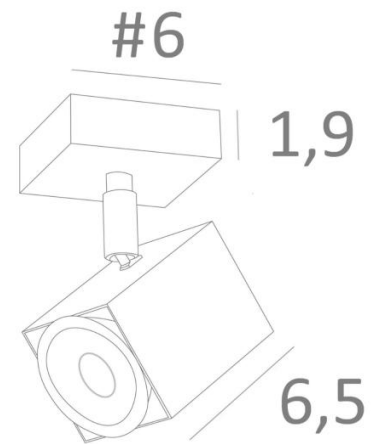

MAJORIS 1

MAJORIS 1 in geborsteld brons

MAJORIS 1 is een vierkante spot, geplaatst op een kleine vierkante basis

Deze plafonddlamp is discreet, gemakkelijk te installeren en een must om meer licht in uw huis te brengen. Om de efficiëntie te verhogen zijn er GU10 lampen op de markt met een zeer hoog vermogen en dimbaar. De originaliteit van de **MAJORIS** spot is zijn vierkante vorm die hem een zeer eigentijdse uitstraling geeft, een zeer modern ontwerp. Deze prachtige spot wordt aangeboden in een prachtige reeks van vijf modellen, met één tot vijf spots verdeeld over vierkante of rechthoekige basissen. Traditioneel handgemaakt door deskundige vakmensen in messingwerk, wordt deze armatuur aangeboden in vele afwerkingen, die allemaal opmerkelijk zijn.

TOTALE AFMETINGEN

#6cm H10,5→12,5cm

BASIS

#6 x 1,9cm

TECHNISCHE GEGEVENS

Eén spot gemonteerd op 360° knieschijf

Afmetingen van de spot : #5cm L6,9cm

Eén GU10 fitting