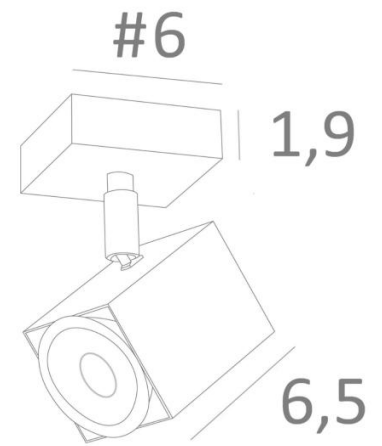

MAJORIS 1

MAJORIS 1 in geborsteld brons. Metaal afwerking code: 29

MAJORIS 1 is een vierkante spot, geplaatst op een kleine vierkante basis

Deze plafondlamp is discreet, gemakkelijk te installeren en een must om meer licht in uw huis te brengen. Om de efficiëntie te verhogen zijn er GU10 lampen op de markt met een zeer hoog vermogen en dimbaar. De originaliteit van de **MAJORIS** spot is zijn vierkante vorm die hem een zeer eigentijdse uitstraling geeft, een zeer modern ontwerp. Deze prachtige spot wordt aangeboden in een prachtige reeks van vijf modellen, met één tot vijf spots verdeeld over vierkante of rechthoekige basissen. Traditioneel handgemaakt door deskundige vakmensen in messingwerk, wordt deze armatuur aangeboden in vele afwerkingen, die allemaal opmerkelijk zijn.

TOTALE AFMETINGEN

#6cm H10,5→12,5cm

BASIS

#6 x 1,9cm

TECHNISCHE GEGEVENS

Eén spot gemonteerd op 360° kogelgewricht

Afmetingen van de spot: #5cm L6,9cm

Eén GU10 fitting