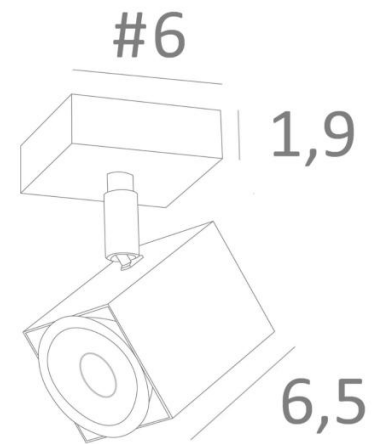

## MAJORIS 1

MAJORIS 1 in geborsteld brons. Metaal afwerking code: 29

**MAJORIS 1** is een vierkante spot, geplaatst op een kleine vierkante basis

Deze plafondlamp is discreet, gemakkelijk te installeren en een must om meer licht in uw huis te brengen. Om de efficiëntie te verhogen zijn er GU10 lampen op de markt met een zeer hoog vermogen en dimbaar. De originaliteit van de **MAJORIS** spot is zijn vierkante vorm die hem een zeer eigentijdse uitstraling geeft, een zeer modern ontwerp. Deze prachtige spot wordt aangeboden in een prachtige reeks van vijf modellen, met één tot vijf spots verdeeld over vierkante of rechthoekige basissen. Traditioneel handgemaakt door deskundige vakmensen in messingwerk, wordt deze armatuur aangeboden in vele afwerkingen, die allemaal opmerkelijk zijn.

### TOTALE AFMETINGEN

#6cm H10,5→12,5cm

### BASIS

#6 x 1,9cm

### TECHNISCHE GEGEVENS

Eén spot gemonteerd op 360° knieschijf

Afmetingen van de spot : #5cm L6,9cm

Eén GU10 fitting

Geen driver, deze spot werkt rechtstreeks op 230V

Dimbare spot

Een fixatieplaat om de basis aan het plafond te bevestigen ([PDF plan](#))