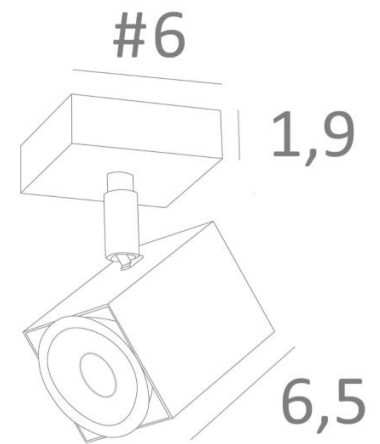

MAJORIS 1

MAJORIS 1 in geborsteld brons. Metaal afwerking code: 29

MAJORIS 1 is een vierkante spot, geplaatst op een kleine vierkante basis

Deze plafondlamp is discreet, gemakkelijk te installeren en een must om meer licht in uw huis te brengen. Om de efficiëntie te verhogen zijn er GU10 lampen op de markt met een zeer hoog vermogen en dimbaar. De originaliteit van de **MAJORIS** spot is zijn vierkante vorm die hem een zeer eigentijdse uitstraling geeft, een zeer modern ontwerp. Deze prachtige spot wordt aangeboden in een prachtige reeks van vijf modellen, met één tot vijf spots verdeeld over vierkante of rechthoekige basissen. Traditioneel handgemaakt door deskundige vakmensen in messingwerk, wordt deze armatuur aangeboden in vele afwerkingen, die allemaal opmerkelijk zijn.

TOTALE AFMETINGEN

#6cm H10,5→12,5cm

BASIS

#6 x 1,9cm

TECHNISCHE GEGEVENS

Eén spot gemonteerd op 360° knieschijf

Afmetingen van de spot : #5cm L6,9cm

Eén GU10 fitting