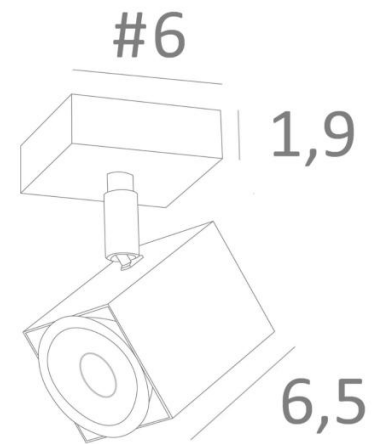

## MAJORIS 1

MAJORIS 1 in geborsteld brons. Metaal afwerking code: 29

**MAJORIS 1** is een vierkante spot, geplaatst op een kleine vierkante basis

Deze plafondlamp is discreet, gemakkelijk te installeren en een must om meer licht in uw huis te brengen. Om de efficiëntie te verhogen zijn er GU10 lampen op de markt met een zeer hoog vermogen en dimbaar. De originaliteit van de **MAJORIS** spot is zijn vierkante vorm die hem een zeer eigentijdse uitstraling geeft, een zeer modern ontwerp. Deze prachtige spot wordt aangeboden in een prachtige reeks van vijf modellen, met één tot vijf spots verdeeld over vierkante of rechthoekige basissen. Traditioneel handgemaakt door deskundige vakmensen in messingwerk, wordt deze armatuur aangeboden in vele afwerkingen, die allemaal opmerkelijk zijn.

### TOTALE AFMETINGEN

#6cm H10,5→12,5cm

### BASIS

#6 x 1,9cm

### TECHNISCHE GEGEVENS

Eén spot gemonteerd op 360° knieschijf

Afmetingen van de spot : #5cm L6,9cm

Eén GU10 fitting

Geen driver, deze spot werkt rechtstreeks op 230V

Dimbare spot

Een fixatieplaat om de basis aan het plafond te bevestigen ([PDF plan](#))