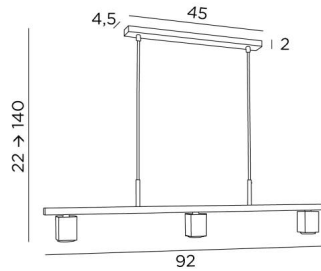

GEMINI 3

GEMINI 3 in geborsteld brons

GEMINI 3 is een hanglamp met drie vaste, naar beneden gerichte spots

De verdeling van de spots over de ophanging zorgt voor een gelijkmatige verlichting van het oppervlak van het bureau, het werkblad of de tafel. Deze armatuur is volledig uit messing vervaardigd door vakmensen die traditionele en moderne technieken perfect combineren. Dit hoogwaardige product is verrijkt met opmerkelijke afwerkingen

De spots zijn uitgerust met GU10 lampen en ze zijn allemaal verborgen in de spots

Deze armatuur werkt zonder transformator en is dimbaar door een externe dimmer

De hoogte van deze lamp is verstelbaar en wij bieden drie verschillende lengtes aan

TOTALE AFMETINGEN

H22cm→140cm L92 x 5cm

BASE : 45 x 4,5 x 2cm

TECHNISCHE GEGEVENS

Drie GU10 fittingen

Lengte van de ophanging : 92 cm

Afstand tussen de spots : 40cm

Afmetingen van de spot : #5cm H6,9cm

Afstand tussen de buizen : 37cm

In hoogte verstelbare hanglamp tijdens de installatie

Op aanvraag : twee langere buizen voor deze hanglamp

Dimbare hanglamp

Een fixatie-plaat om de basis aan het plafond te bevestigen ([PDF plan](#))