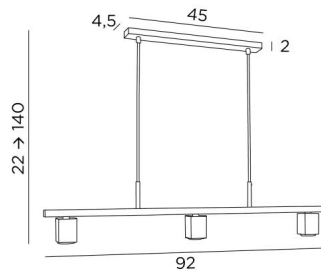

GEMINI 3

GEMINI 3 in geborsteld brons

GEMINI 3 is een hanglamp met drie vaste, naar beneden gerichte spots

De verdeling van de spots over de ophanging zorgt voor een gelijkmatige verlichting van het oppervlak van het bureau, het werkblad of de tafel

Deze armatuur werkt zonder transformator en is dimbaar door een externe dimmer

De hoogte van deze lamp is verstelbaar en wij bieden drie verschillende lengtes aan

TOTALE AFMETINGEN

H22cm→140cm L92 x 5cm

BASIS

45 x 4,5 x 2cm

TECHNISCHE GEGEVENS

Drie GU10 fittingen

Lengte van de ophanging : 92 cm

Afstand tussen de spots : 40cm

Afmetingen van de spot : #5cm H6,9cm

Afstand tussen de buizen : 37cm

In hoogte verstelbare hanglamp tijdens de installatie