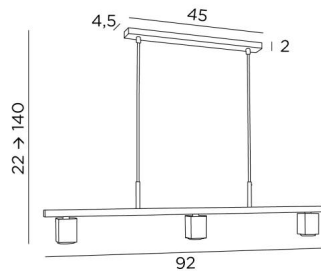

GEMINI 3

GEMINI 3 in geborsteld brons

GEMINI 3 is een hanglamp met drie vaste, naar beneden gerichte spots

De verdeling van de spots over de ophanging zorgt voor een gelijkmatige verlichting van het oppervlak van het bureau, het werkblad of de tafel. Deze armatuur is volledig uit messing vervaardigd door vakmensen die traditionele en moderne technieken perfect combineren. Dit hoogwaardige product is verrijkt met opmerkelijke afwerkingen

De spots zijn uitgerust met GU10 lampen en ze zijn allemaal verborgen in de spots

Deze armatuur werkt zonder transformator en is dimbaar door een externe dimmer

De hoogte van deze lamp is verstelbaar en wij bieden drie verschillende lengtes aan

TOTALE AFMETINGEN

H22cm→140cm L92 x 5cm

BASE : 45 x 4,5 x 2cm

TECHNISCHE GEGEVENS

Drie GU10 fittingen

Lengte van de ophanging : 92 cm

Afstand tussen de spots : 40cm

Afmetingen van de spot : #5cm H6,9cm

Afstand tussen de buizen : 37cm

In hoogte verstelbare hanglamp tijdens de installatie

Op aanvraag : twee langere buizen voor deze hanglamp

Dimbare hanglamp

Een fixatie-plaat om de basis aan het plafond te bevestigen ([PDF plan](#))