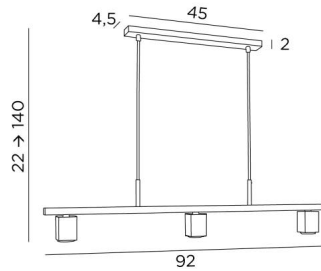

## GEMINI 3

GEMINI 3 in geborsteld brons

**GEMINI 3** is een hanglamp met drie vaste, naar beneden gerichte spots

De verdeling van de spots over de ophanging zorgt voor een gelijkmatige verlichting van het oppervlak van het bureau, het werkblad of de tafel. Deze armatuur is volledig uit messing vervaardigd door vakmensen die traditionele en moderne technieken perfect combineren. Dit hoogwaardige product is verrijkt met opmerkelijke afwerkingen

De spots zijn uitgerust met GU10 lampen en ze zijn allemaal verborgen in de spots

Deze armatuur werkt zonder transformator en is dimbaar door een externe dimmer

De hoogte van deze lamp is verstelbaar en wij bieden drie verschillende lengtes aan

### TOTALE AFMETINGEN

H22cm→140cm L92 x 5cm

**BASE** : 45 x 4,5 x 2cm

### TECHNISCHE GEGEVENS

Drie GU10 fittingen

Lengte van de ophanging : 92 cm

Afstand tussen de spots : 40cm

Afmetingen van de spot : #5cm H6,9cm

Afstand tussen de buizen : 37cm

In hoogte verstelbare hanglamp tijdens de installatie