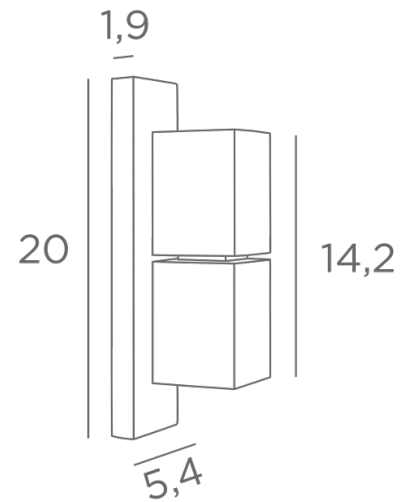

GAMMA 2

GAMMA 2 in geborsteld brons

Wandlamp met twee vierkante spots in een mooi hedendaags design. Zij brengt mooie heldere sferen op jullie muren

Deze armatuur werkt zonder transformator en is dimbaar door middel van een externe dimmer

Ook verkrijgbaar met eenrichtingsspot, zie [GAMMA 1](#)

TOTALE AFMETINGEN

H20cm L5,4cm |→8cm

BASIS

5,4 x 20 x 1,9cm

TECHNISCHE GEGEVENS

Twee GU10 fittingen

Geen transformator