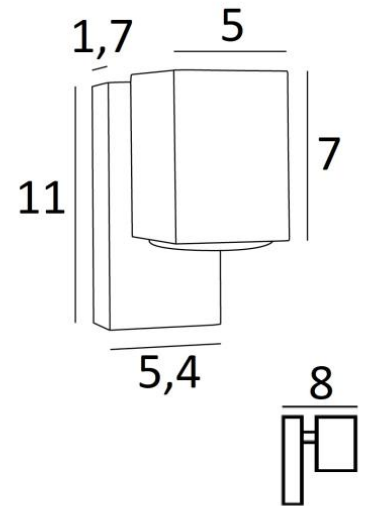

Kleine wandlamp met vierkante spot in een mooi hedendaags design. Zij brengt een mooie heldere sfeer op jullie muren,

Deze armatuur werkt zonder transformator en is dimbaar door middel van een externe dimmer.

Ook verkrijgbaar met spots in twee richtingen, zie [GAMMA 2](#)

TOTALE AFMETINGEN

H11cm L5,4cm |→8cm

BASIS

5,4 x 11 x 1,7cm

TECHNISCHE GEGEVENS

Een GU10 fitting

Geen transformator

Dimbare wandlamp

Een fixatieplaat om de basis aan de muur te bevestigen ([PDF plan](#))

BESCHIKBARE METALEN AFWERKINGEN EN CODES

20 - Gepolijst messing - 1640 020

25 - Gesatineerd messing - 1640 025

28 - Lichtbrons - 1640 028

29 - Geborsteld brons - 1640 029

31 - Gepolijst chroom - 1640 031

32 - Gesatineerd chroom - 1640 032