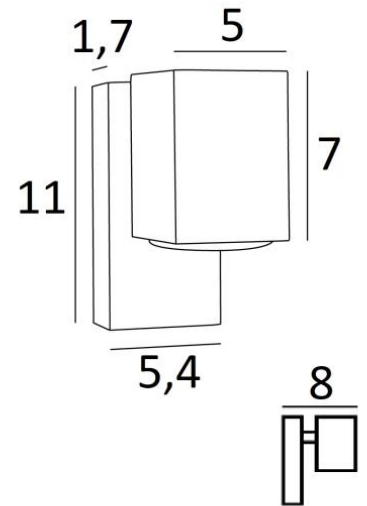

GAMMA 1

Kleine wandlamp met vierkante spot in een mooi hedendaags design. Zij brengt een mooie heldere sfeer op jullie muren,
Deze armatuur werkt zonder transformator en is dimbaar door middel van een externe dimmer.
Ook verkrijgbaar met spots in twee richtingen, zie [GAMMA 2](#)

TOTALE AFMETINGEN

H11cm L5,4cm |→8cm

BASIS

5,4 x 11 x 1,7cm

TECHNISCHE GEGEVENS

Een GU10 fitting

Geen transformator

Dimbare wandlamp

Een fixatieplaat om de basis aan de muur te bevestigen ([PDF plan](#))

BESCHIKBARE METALEN AFWERKINGEN EN CODES

	20 - Gepolijst messing - 1640 020
	25 - Gesatineerd messing - 1640 025
	28 - Lichtbrons - 1640 028
	29 - Geborsteld brons - 1640 029
	31 - Gepolijst chroom - 1640 031
	32 - Gesatineerd chroom - 1640 032