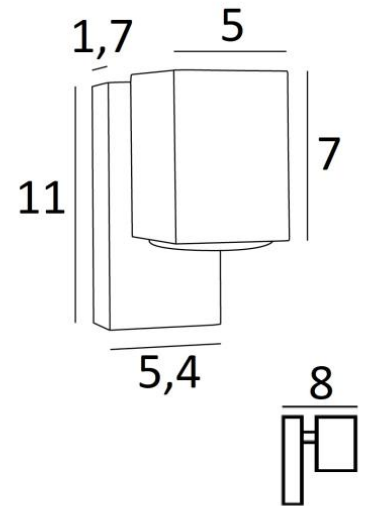

GAMMA 1

GAMMA 1 in geborsteld brons

Kleine wandlamp met vierkante spot in een mooi hedendaags design. Zij brengt een mooie heldere sfeer op jullie muren,
Deze armatuur werkt zonder transformator en is dimbaar door middel van een externe dimmer.
Ook verkrijgbaar met spots in twee richtingen, zie [GAMMA 2](#)

TOTALE AFMETINGEN

H11cm L5,4cm |→8cm

BASIS

5,4 x 11 x 1,7cm

TECHNISCHE GEGEVENS

Een GU10 fitting

Geen transformator

Dimbare wandlamp