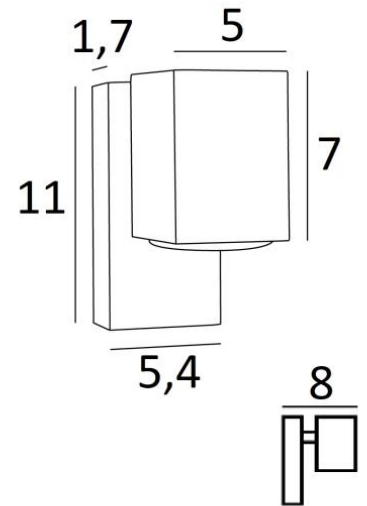

## GAMMA 1

GAMMA 1 in geborsteld brons

Kleine wandlamp met vierkante spot in een mooi hedendaags design. Zij brengt een mooie heldere sfeer op jullie muren,  
Deze armatuur werkt zonder transformator en is dimbaar door middel van een externe dimmer.  
Ook verkrijgbaar met spots in twee richtingen, zie [GAMMA 2](#)

### TOTALE AFMETINGEN

H11cm L5,4cm |→8cm

### BASIS

5,4 x 11 x 1,7cm