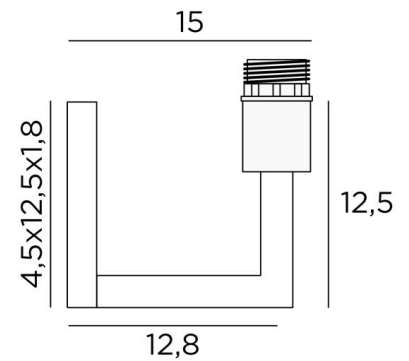

## MESSENGER

MESSENGER in geborsteld brons met KERMA structuur in zwarte epoxy en een decoratieve gouden gloeilamp Ø125mm

**MESSENGER** is een wandlamp voor een decoratieve gloeilamp en **KERMA-structuur** (of voor een traditionele lampenkap). Zij is voorzien van een bevestigingsring op de fitting

Deze wandlamp kan ondersteboven worden geïnstalleerd, met de gloeilamp naar beneden

Zij vervolledigt een reeds geïnstalleerde **KERMA hanglamp**

Er bestaat een ander model om alleen de lamp te plaatsen, zie **MESSENGER L**

### TOTALE AFMETINGEN

H30cm L15cm |→20,5cm

### BASIS

4,5 x 12,5 x 1,8cm