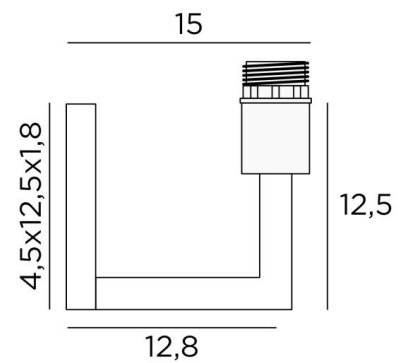

MESSENGER

MESSENGER in geborsteld brons met KERMA structuur in zwarte epoxy en een decoratieve gouden gloeilamp Ø125mm

MESSENGER is een wandlamp voor een decoratieve gloeilamp en **KERMA-structuur** (of voor een traditionele lampenkap). Zij is voorzien van een bevestigingsring op de fitting

Deze wandlamp kan ondersteboven worden geïnstalleerd, met de gloeilamp naar beneden

Zij vervolledigt een reeds geïnstalleerde **KERMA hanglamp**

Er bestaat een ander model om alleen de lamp te plaatsen, zie **MESSENGER L**

TOTALE AFMETINGEN

H30cm L15cm |→20,5cm

BASIS

4,5 x 12,5 x 1,8cm

TECHNISCHE GEGEVENS

Een E27 fitting met ring

LED-lamp Gold Ø125mm dimbaar code 6834 000 (optie)

Dimbare wandlamp