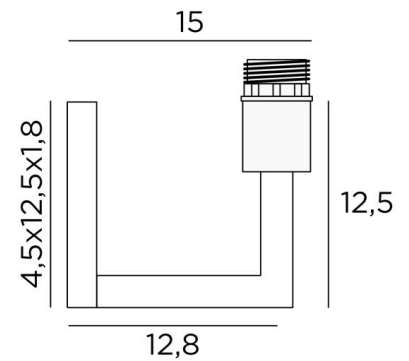

MESSENGER

MESSENGER in geborsteld brons met KERMA structuur in zwarte epoxy en een decoratieve gouden gloeilamp Ø125mm

MESSENGER is een wandlamp voor een decoratieve gloeilamp en **KERMA-structuur** (of voor een traditionele lampenkap). Zij is voorzien van een bevestigingsring op de fitting

Deze wandlamp kan ondersteboven worden geïnstalleerd, met de gloeilamp naar beneden

Zij vervolledigt een reeds geïnstalleerde **KERMA hanglamp**

Er bestaat een ander model om alleen de lamp te plaatsen, zie **MESSENGER L**

TOTALE AFMETINGEN

H30cm L15cm |→20,5cm

BASIS

4,5 x 12,5 x 1,8cm

TECHNISCHE GEGEVENS

Een E27 fitting met ring

LED-lamp Gold Ø125mm dimbaar code 6834 000 (optie)

Dimbare wandlamp

METALEN STRUCTUREN EN CODES

KERMA STRUCTURE : #15 - 15 - 17cm

Code : 4999 002

Code : 4999 025