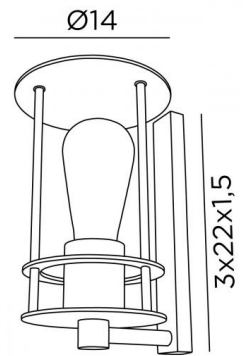

Wandlamp voor decoratieve gloeilamp. Klassiek, "outdoor" stijl, het zorgt voor een aangename sfeer met een gloeilamp "retro"

EINDE VAN DE REEKS

Uitzonderlijke verkoopprijzen :

135€ in gesatineerd messing (code 25)

135€ in geborsteld brons (code 29)

155€ in gesatineerd chroom (code 32)

Voor België : netto prijzen BTW inbegrepen en gratis levering

Voor andere landen : netto prijzen heffingen en levering niet inbegrepen

LAATSTE VOORWERPEN

Gloeilamp niet inbegrepen

TOTALE AFMETINGEN

H23cm L14cm |→16cm

BASIS

3 x 22 x 1,5cm

TECHNISCHE GEGEVENS

Een E27 fitting voor een decoratieve lamp

Gloeilamp Gold L142mm LED dim code 6835 000 (optie)

Dimbare wandlamp

Een fixatieplaat om de basis aan de muur te bevestigen (PDF plan)

BESCHIKBARE METALEN AFWERKINGEN EN CODES

25 - Gesatineerd messing - 1950 025

29 - Geborsteld brons - 1950 029

32 - Gesatineerd chroom - 1950 032