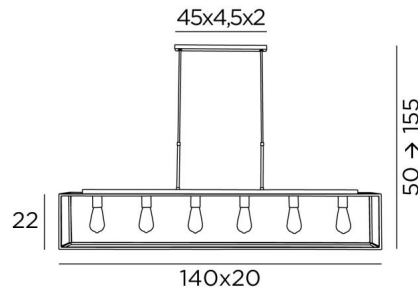

HENOUTMIRE 6 + OUSERMAATRE MEDIUM

HENOUTMIRE 6 in geborsteld brons met structuur OUSERMAATRE MEDIUM in gestructureerd zwart

HENOUTMIRE 6 met zijn **OUSERMAATRE MEDIUM** structuur is een prachtige hanglamp over de hele lengte met zes decoratieve gloeilampen, omgeven door een zwarte metalen structuur. Deze eigentijdse, evenwichtige en goed geproportioneerde armatuur kan gemakkelijk worden geplaatst in een hal of boven een werkblad of tafel.

Wij bieden deze lamp ook gemonteerd aan met een andere structuur of in kleinere maten.

TOTALE AFMETINGEN

H50→155cm L140 x 20cm

BASIS

45 x 4,5 x 2cm

TECHNISCHE GEGEVENS

Zes metalen E27 fittingen voor decoratieve gloeilampen

LED-lamp Gold L142mm : dimbaar code 6835 000 (optie)

Lengte van de ophanging : 125 cm

Afstand tussen de fittingen : 22cm

Afstand tussen de buizen : 37cm

In hoogte verstelbare hanglamp tijdens de installatie