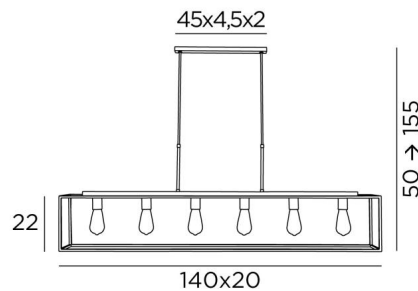

HENOUTMIRE 6 in geborsteld brons met structuur OUSERMAATRE MEDIUM in gestructureerd zwart

HENOUTMIRE 6 met zijn **OUSERMAATRE MEDIUM** structuur is een prachtige hanglamp over de hele lengte met zes decoratieve gloeilampen, omgeven door een zwarte metalen structuur. Deze eigentijdse, evenwichtige en goed geproportioneerde armatuur kan gemakkelijk worden geplaatst in een hal of boven een werkblad of tafel.

Wij bieden deze lamp ook gemonteerd aan met een andere structuur of in kleinere maten.

TOTALE AFMETINGEN

H50→155cm L140 x 20cm

BASIS

45 x 4,5 x 2cm

TECHNISCHE GEGEVENS

Zes metalen E27 fittingen voor decoratieve gloeilampen

LED-lamp Gold L142mm : dimbaar code 6835 000 (optie)

Lengte van de ophanging : 125 cm

Afstand tussen de fittingen : 22cm

Afstand tussen de buizen : 37cm

In hoogte verstelbare hanglamp tijdens de installatie

Op aanvraag : twee langere buizen voor deze hanglamp

Dimbare hanglamp

Een fixatieplaat om de basis aan het plafond te bevestigen ([PDF plan](#))

BESCHIKBARE METALEN AFWERKINGEN EN CODES

29 - Geborsteld brons - 4430 029

METALEN STRUCTUREN EN CODES

OUSERMAATRE MEDIUM STRUCTURE

140x20 - 140x20 - 22cm

Code : 4996 002 (structured black)