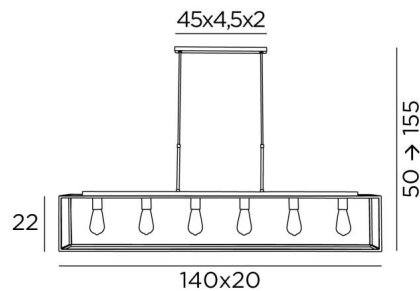

HENOUTMIRE 6 + OUSERMAATRE MEDIUM

HENOUTMIRE 6 in geborsteld brons met structuur OUSERMAATRE MEDIUM in gestructureerd zwart

HENOUTMIRE 6 met zijn **OUSERMAATRE MEDIUM** structuur is een prachtige hanglamp over de hele lengte met zes decoratieve gloeilampen, omgeven door een zwarte metalen structuur. Deze eigentijdse, evenwichtige en goed geproportioneerde armatuur kan gemakkelijk worden geplaatst in een hal of boven een werkblad of tafel.

Wij bieden deze lamp ook gemonteerd aan met een andere structuur of in kleinere maten.

TOTALE AFMETINGEN

H50→155cm L140 x 20cm

BASIS

45 x 4,5 x 2cm

TECHNISCHE GEGEVENS

Zes metalen E27 fittingen voor decoratieve gloeilampen

LED-lamp Gold L142mm : dimbaar code 6835 000 (optie)

Lengte van de ophanging : 125 cm

Afstand tussen de fittingen : 22cm

Afstand tussen de buizen : 37cm

In hoogte verstelbare hanglamp tijdens de installatie

METALEN STRUCTUREN EN CODES

OUSERMAATRE MEDIUM STRUCTURE

140x20 - 140x20 - 22cm

Code : 4996 002 (structured black)