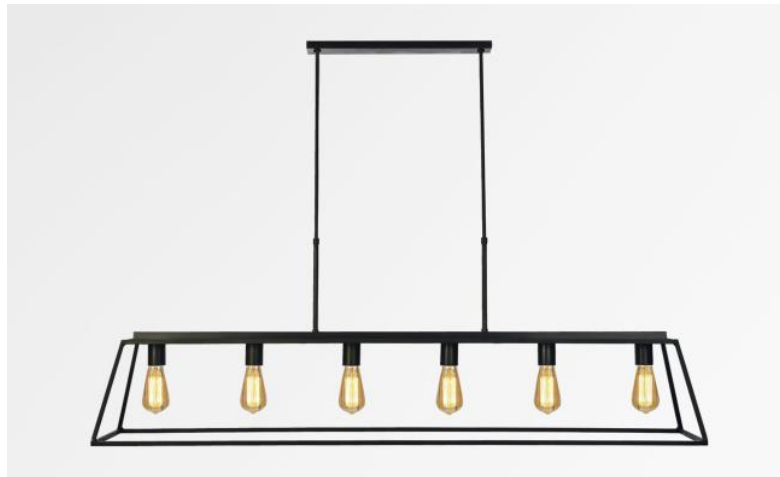

HENOUTMIRE 6 + OUSERMAATRE LARGE

HENOUTMIRE 6 in geborsteld brons met structuur OUSERMAATRE LARGE in gestructureerd zwart

HENOUTMIRE 6 met zijn **OUSERMAATRE LARGE** structuur is een prachtige hanglamp over de hele lengte met zes decoratieve gloeilampen, omgeven door een zwarte metalen structuur. Deze eigentijdse, evenwichtige en goed geproportioneerde armatuur kan gemakkelijk worden geplaatst in een hal of boven een werkblad of tafel. Wij bieden deze lamp ook gemonteerd aan met een andere structuur of in kleinere maten.

TOTALE AFMETINGEN

H50→155cm L140 x 25cm

BASIS

45 x 4,5 x 2cm

TECHNISCHE GEGEVENS

Zes metalen E27 fittingen voor decoratieve gloeilampen

LED-lamp Gold L142mm : dimbaar code 6835 000 (optie)

Lengte van de ophanging : 125 cm

Afstand tussen de fittingen : 22cm

Afstand tussen de buizen : 37cm

In hoogte verstelbare hanglamp tijdens de installatie

Op aanvraag : twee langere buizen voor deze hanglamp

Dimbare hanglamp

Een fixatieplaat om de basis aan het plafond te bevestigen ([PDF plan](#))