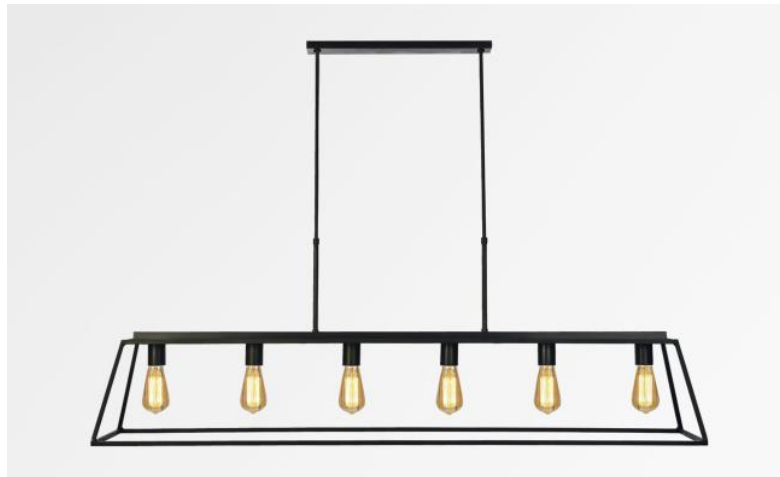

## HENOUTMIRE 6 + OUSERMAATRE LARGE

HENOUTMIRE 6 in geborsteld brons met structuur OUSERMAATRE LARGE in gestructureerd zwart

**HENOUTMIRE 6** met zijn **OUSERMAATRE LARGE** structuur is een prachtige hanglamp over de hele lengte met zes decoratieve gloeilampen, omgeven door een zwarte metalen structuur. Deze eigentijdse, evenwichtige en goed geproportioneerde armatuur kan gemakkelijk worden geplaatst in een hal of boven een werkblad of tafel. Wij bieden deze lamp ook gemonteerd aan met een andere structuur of in kleinere maten.

### TOTALE AFMETINGEN

H50→155cm L140 x 25cm

### BASIS

45 x 4,5 x 2cm

In hoogte verstelbare hanglamp tijdens de installatie

Op aanvraag : twee langere buizen voor deze hanglamp

Dimbare hanglamp

Een fixatieplaat om de basis aan het plafond te bevestigen ([PDF plan](#))