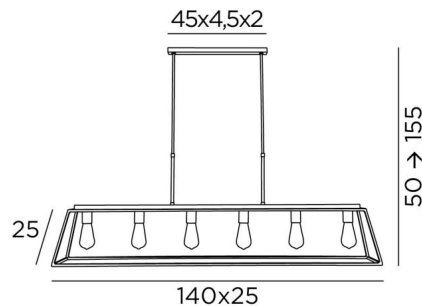

HENOUTMIRE 6 + OUSERMAATRE LARGE

HENOUTMIRE 6 in geborsteld brons met structuur OUSERMAATRE LARGE in gestructureerd zwart

HENOUTMIRE 6 met zijn **OUSERMAATRE LARGE** structuur is een prachtige hanglamp over de hele lengte met zes decoratieve gloeilampen, omgeven door een zwarte metalen structuur. Deze eigentijdse, evenwichtige en goed geproportioneerde armatuur kan gemakkelijk worden geplaatst in een hal of boven een werkblad of tafel. Wij bieden deze lamp ook gemonteerd aan met een andere structuur of in kleinere maten.

TOTALE AFMETINGEN

H50→155cm L140 x 25cm

BASIS

45 x 4,5 x 2cm

TECHNISCHE GEGEVENS

Zes metalen E27 fittingen voor decoratieve gloeilampen

LED-lamp Gold L142mm : dimbaar code 6835 000 (optie)

Lengte van de ophanging : 125 cm

Afstand tussen de fittingen : 22cm

Afstand tussen de buizen : 37cm

In hoogte verstelbare hanglamp tijdens de installatie

Op aanvraag : twee langere buizen voor deze hanglamp

Dimbare hanglamp

Een fixatieplaat om de basis aan het plafond te bevestigen ([PDF plan](#))