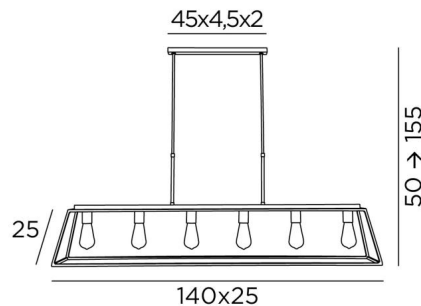

## HENOUTMIRE 6 + OUSERMAATRE LARGE

HENOUTMIRE 6 in geborsteld brons met structuur OUSERMAATRE LARGE in gestructureerd zwart

**HENOUTMIRE 6** met zijn **OUSERMAATRE LARGE** structuur is een prachtige hanglamp over de hele lengte met zes decoratieve gloeilampen, omgeven door een zwarte metalen structuur. Deze eigentijdse, evenwichtige en goed geproportioneerde armatuur kan gemakkelijk worden geplaatst in een hal of boven een werkblad of tafel. Wij bieden deze lamp ook gemonteerd aan met een andere structuur of in kleinere maten.

### TOTALE AFMETINGEN

H50→155cm L140 x 25cm

### BASIS

45 x 4,5 x 2cm

### TECHNISCHE GEGEVENS

Zes metalen E27 fittingen voor decoratieve gloeilampen

**LED-lamp Gold L142mm** : dimbaar code 6835 000 (optie)

Lengte van de ophanging : 125 cm

Afstand tussen de fittingen : 22cm

Afstand tussen de buizen : 37cm