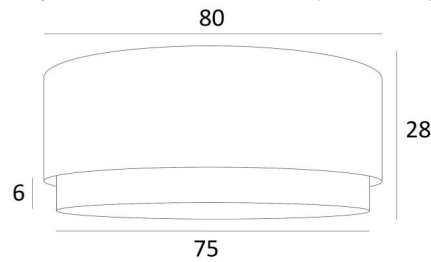

ABAT-JOUR KOUBAN 80

Abat-jour KOUBAN 80 en Jacinthe Naturelle (matière de catégorie 5) avec anneau en Stone Granit

Abat-jour KOUBAN 80 est un abat-jour rond cylindrique de 80cm de diamètre qui apporte élégance, couleurs et une belle présence dans votre déco. Le choix et l'association de deux matières est un "plus" qui enrichi votre suspension

Pour un **abat-jour KOUBAN 80** vous avez le choix entre deux types d'attaches (E27 ou NOURRICE) en fonction du choix de la suspension qui est installée

Cet abat-jour a été conçu pour être placé en suspension mais il peut également être installé contre le plafond, aux conditions d'utiliser notre plafonnier **KENTIKA CEILING** et de choisir l'abat-jour avec l'attache pour nourrice. Il est équipé d'un diffuseur intégral qui le ferme entièrement dans le bas et nous vous proposons quatre tailles différentes

DIMENSIONS HORS-TOUT

Ø80 - 75cm H28cm Ring: 6cm

DONNÉES TECHNIQUES

KOUBAN est un abat-jour qui a dans le bas un "anneau" suspendu en son centre (dans une autre couleur)

En fin de la catégorie **SUSPENSIONS**, nous vous proposons :

ABAT-JOUR : DIMENSIONS & CODE

Ø80 - 75 H28cm (1x E27) (code 4608)

Ø80 - 75 H28cm (Nourrice : 4x E27) (code 4618)

+ *integral diffuser*

Code: 4608 + code tissu

Code: 4618 + code tissu

Nous proposons plus de 180 tissus, matières et couleurs pour les abat-jour