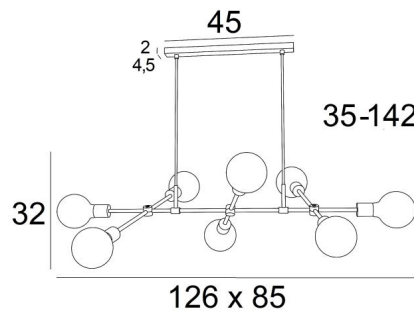

METEOR 8 en bronze léger avec ampoules Gold Ø125mm. Finition du métal : code 28