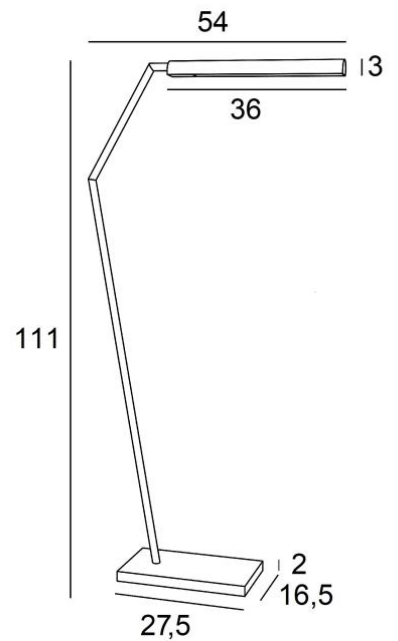

DOMINGO

DOMINGO en bronze léger. Finition du métal : code 28

Contemporaine avec un design minimaliste, **DOMINGO** s'intègre facilement dans un intérieur moderne ou classique et se place en bout de canapé

Très efficace et fonctionnelle : réflecteur orientable et lumière chaude. Elle est montée sur un socle solide et lourd pour plus de stabilité

DIMENSIONS HORS-TOUT

H111cm L54cm

BASE

16,5 x 27,5 x 2cm

DONNÉES TECHNIQUES

Rubans LED intégrés dans la coupole :

consommation 4,2W luminosité 425lm température de couleur 2700°K et non dimmables

Les rubans LED fonctionnent directement sur le 230V (pas de convertisseur)

Coupole orientable sur 360°

Dimensions de la coupole : L36 x 4cm H3cm

Un cordon électrique : interrupteur au pied près du socle ensuite fiche à 150cm

FINITIONS DES MÉTAUX DISPONIBLES ET CODES

25 - Laiton satiné - 3610 025

28 - Bronze léger - 3610 028