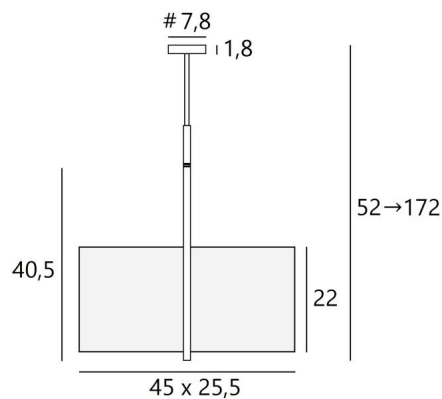

## METELIS 45

METELIS 45 en bronze griffé avec abat-jour rectangulaire en Chinette Ivoire (tissu de catégorie 0)

Magnifique suspension rectangulaire. **METELIS 45** est un abat-jour rectangulaire entouré par une structure en laiton, ce qui est du plus bel effet

Au centre de l'abat-jour une ampoule éclairera judicieusement votre table rectangulaire ou votre hall

**METELIS 45** est une suspension contemporaine réglable en hauteur, il existe deux autres modèles beaucoup plus grands

### DIMENSIONS HORS-TOUT

H52→172cm L45 x 25,5cm

**BASE** : 7,8 x 7,8 x 1,8cm

### ABAT-JOUR : DIMENSIONS & CODE

45x20 - 45x20 - 22cm

Code: 4439 + code tissu

Nous proposons plus de 180 tissus, matières et couleurs pour les abat-jour