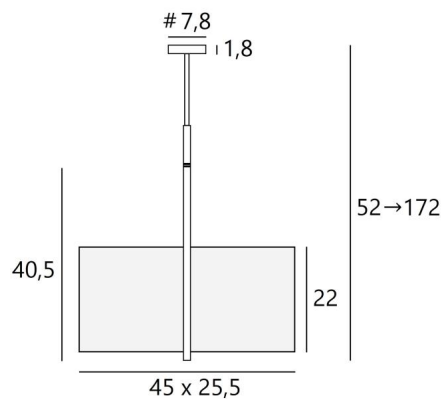

METELIS 45

METELIS 45 en bronze griffé avec abat-jour rectangulaire en Chinette Ivoire (tissu de catégorie 0)

Magnifique suspension rectangulaire. **METELIS 45** est un abat-jour rectangulaire entouré par une structure en laiton, ce qui est du plus bel effet

Au centre de l'abat-jour une ampoule éclairera judicieusement votre table rectangulaire ou votre hall

METELIS 45 est une suspension contemporaine réglable en hauteur, il existe deux autres modèles beaucoup plus grands

DIMENSIONS HORS-TOUT

H52→172cm L45 x 25,5cm

BASE : 7,8 x 7,8 x 1,8cm

DONNÉES TECHNIQUES

Une douille E27 métallique avec bague. Suspension dimmable

Suspension réglable en hauteur lors du montage

Sur demande, il est possible d'obtenir un tube de suspension plus long