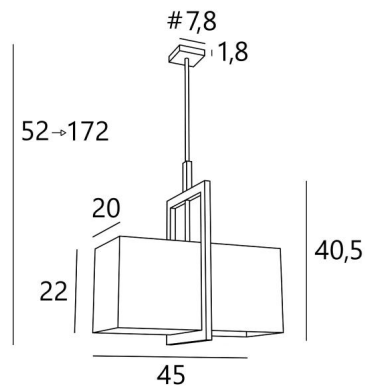

## METELIS 45

METELIS 45 en bronze griffé avec abat-jour rectangulaire en Chinette Ivoire (tissu de catégorie 0)

Magnifique suspension rectangulaire. **METELIS 45** est un abat-jour rectangulaire entouré par une structure en laiton, ce qui est du plus bel effet

Au centre de l'abat-jour, une ampoule éclairera judicieusement votre table rectangulaire ou votre hall

**METELIS 45** est une suspension contemporaine réglable en hauteur, il existe deux autres modèles beaucoup plus grands (125 et 155cm)

### DIMENSIONS HORS-TOUT

H52→172cm L45 x 25,5cm

### BASE

#7,8 x 1,8cm