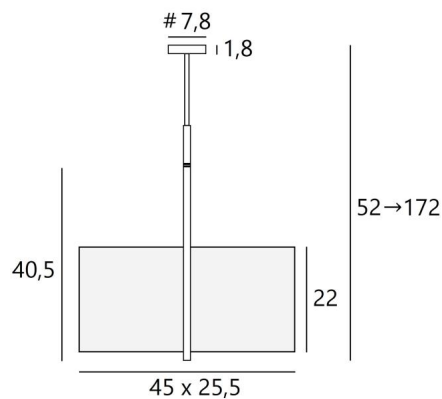

## METELIS 45

METELIS 45 en bronze griffé avec abat-jour rectangulaire en Chinette Ivoire (tissu de catégorie 0)

Magnifique suspension rectangulaire. **METELIS 45** est un abat-jour rectangulaire entouré par une structure en laiton, ce qui est du plus bel effet

Au centre de l'abat-jour, une ampoule éclairera judicieusement votre table rectangulaire ou votre hall

**METELIS 45** est une suspension contemporaine réglable en hauteur, il existe deux autres modèles beaucoup plus grands (125 et 155cm)

### DIMENSIONS HORS-TOUT

H52→172cm L45 x 25,5cm

**BASE:** 7,8 x 7,8 x 1,8cm

### ABAT-JOUR : DIMENSIONS & CODE

45x20 - 45x20 - 22cm

Code: 4438 + code tissu

Nous proposons plus de 180 tissus, matières et couleurs pour les abat-jour