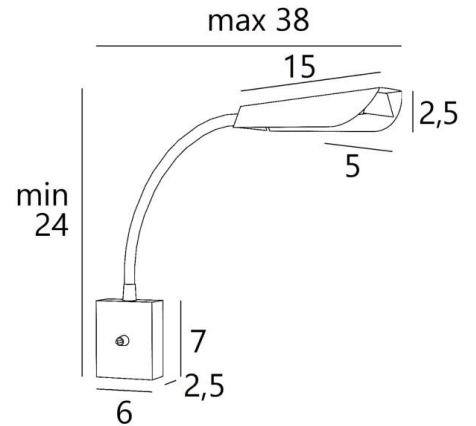

TULIP

TULIP en bronze léger. Finition du métal : code 28

Avec le design "végétal" de son spot, la liseuse **TULIP** a tout pour être harmonieuse et élégante

Le spot est monté sur un flexible orientable dans toutes les directions. Il est équipé d'un module LED qui fonctionne sans convertisseur. Il est très efficace et sa coupole diffuse une lumière chaude

DIMENSIONS HORS-TOUT

H24→52,5cm |→max 38cm

BASE

6 x 7 x 2,5cm

DONNÉES TECHNIQUES

Module LED 230V 1,4W 163lm 3000°K

Pas de convertisseur

Applique non dimmable

Flex de 30cm

Le spot est orientable sur 360°

Dimensions du spot : 5 x 15cm

Un interrupteur à levier sur le boîtier

Une patère pour fixer le boîtier au mur ([plan en PDF](#))

FINITIONS DES MÉTAUX DISPONIBLES ET CODES