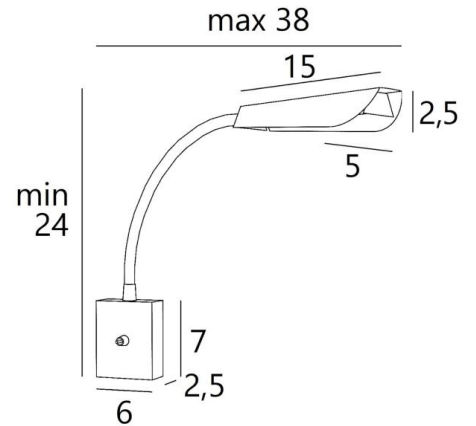

TULIP

TULIP en bronze léger. Finition du métal : code 28

Avec le design "végétal" de son spot, la liseuse **TULIP** a tout pour être harmonieuse et élégante

Le spot est monté sur un flexible orientable dans toutes les directions. Il est équipé d'un module LED qui fonctionne sans convertisseur. Il est très efficace et sa coupole diffuse une lumière chaude

DIMENSIONS HORS-TOUT

H24→52,5cm |→max 38cm

BASE

6 x 7 x 2,5cm

DONNÉES TECHNIQUES

Module LED 230V 1,4W 165lm 2700°K

Pas de convertisseur

Applique non dimmable

Flex de 30cm

Le spot est orientable sur 360°

Dimensions du spot : 5 x 15cm

Un interrupteur à levier sur le boîtier

Une patère pour fixer le boîtier au mur ([plan en PDF](#))

FINITIONS DES MÉTAUX DISPONIBLES ET CODES