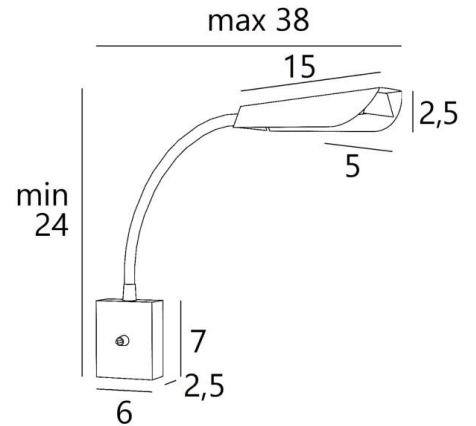

## TULIP

TULIP en bronze léger. Finition du métal : code 28

Avec le design "végétal" de son spot, la liseuse **TULIP** a tout pour être harmonieuse et élégante

Le spot est monté sur un flexible orientable dans toutes les directions. Il est équipé d'un module LED qui fonctionne sans convertisseur. Il est très efficace et sa coupole diffuse une lumière chaude

### DIMENSIONS HORS-TOUT

H24→52,5cm |→max 38cm

### BASE

6 x 7 x 2,5cm

### DONNÉES TECHNIQUES

Module LED 230V 1,4W 163lm 3000°K

Pas de convertisseur

Applique non dimmable

Flex de 30cm

Le spot est orientable sur 360°

Dimensions du spot : 5 x 15cm

Un interrupteur à levier sur le boîtier