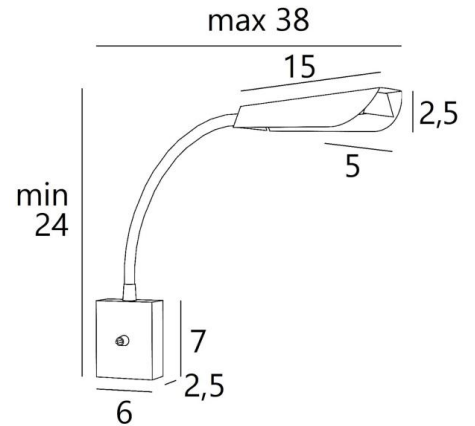

TULIP

TULIP en bronze léger. Finition du métal : code 28

Avec le design "végétal" de son spot, la liseuse **TULIP** a tout pour être harmonieuse et élégante

Le spot est monté sur un flexible orientable dans toutes les directions. Il est équipé d'un module LED qui fonctionne sans convertisseur. Il est très efficace et sa coupole diffuse une lumière chaude

DIMENSIONS HORS-TOUT

H24→52,5cm |→max 38cm

BASE

6 x 7 x 2,5cm

DONNÉES TECHNIQUES

Module LED 230V 1,4W 165lm 2700°K

Pas de convertisseur

Applique non dimmable

Flex de 30cm

Le spot est orientable sur 360°

Dimensions du spot : 5 x 15cm

Un interrupteur à levier sur le boîtier

Une patère pour fixer le boîtier au mur ([plan en PDF](#))

OPTIONS : Boutons poussoirs pour domotique