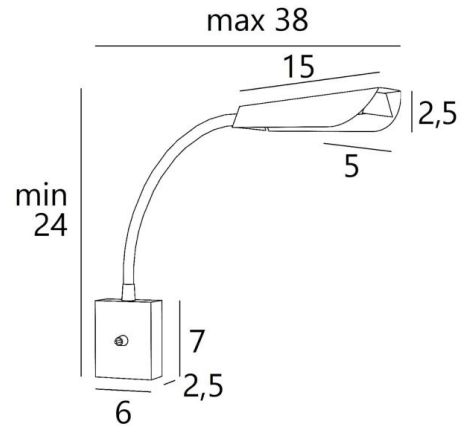

TULIP

TULIP en bronze léger. Finition du métal : code 28

Avec le design "végétal" de son spot, la liseuse **TULIP** a tout pour être harmonieuse et élégante

Le spot est monté sur un flexible orientable dans toutes les directions. Il est équipé d'un module LED qui fonctionne sans convertisseur. Il est très efficace et sa coupole diffuse une lumière chaude

#### DIMENSIONS HORS-TOUT

H24→52,5cm |→max 38cm

#### BASE

6 x 7 x 2,5cm

#### DONNÉES TECHNIQUES

Module LED 230V 1,4W 165lm 2700°K

Pas de convertisseur

Applique non dimmable

Flex de 30cm

Le spot est orientable sur 360°

Dimensions du spot : 5 x 15cm

Un interrupteur à levier sur le boîtier