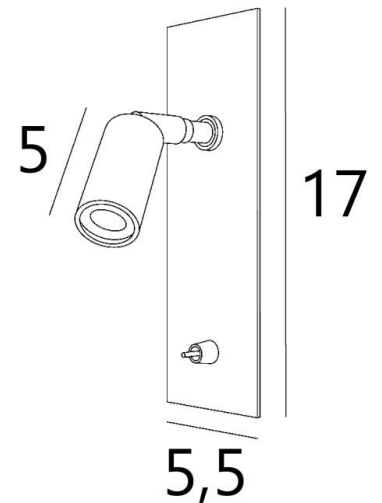

TINOS

TINOS en bronze léger. Finition du métal : code 28

TINOS EST CONCUE POUR ETRE PLACEE UNIQUEMENT SUR UNE TETE DE LIT

Incontournable dans la chambre à coucher, **TINOS** est une liseuse à placer sur une tête de lit et qui permet un éclairage discret pour ne pas gêner le partenaire

TINOS est une liseuse minimaliste avec un spot orientable monté sur une rotule et sur une plaque décorative sans vis apparentes. Le convertisseur est placé derrière la plaque décorative, dans une découpe rectangulaire réalisée préalablement dans votre tête de lit

Efficace, grâce à l'ampoule LED intégrée dans le spot, elle diffuse une lumière chaude et concentrée

DIMENSIONS HORS-TOUT

H17cm L5,5cm |→8cm

DONNÉES TECHNIQUES

Power LED intégrée dans le spot :

consommation 1W luminosité 119lm température de couleur 2700°K faisceau 25°

Convertisseur : 14-230V 50-60Hz 350mA

Applique non dimmable

Spot monté sur une rotule orientable dans toutes les directions

Dimensions du spot : L5cm Ø2,5cm

Interrupteur à levier

INSTALLATION

Percer dans la tête de lit une découpe rectangulaire de 35mm sur une hauteur de 120mm