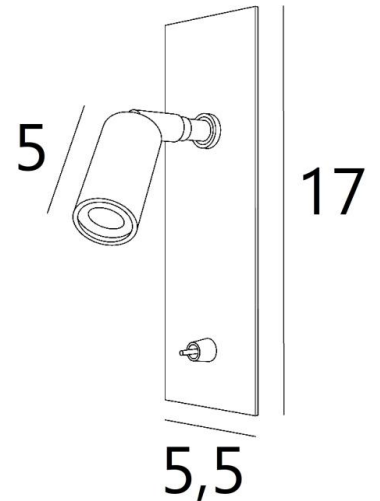

TINOS

TINOS en bronze léger. Finition du métal : code 28

TINOS EST CONCUE POUR ETRE PLACEE UNIQUEMENT SUR UNE TETE DE LIT

Incontournable dans la chambre à coucher, **TINOS** est une liseuse à placer sur une tête de lit et qui permet un éclairage discret pour ne pas gêner le partenaire

TINOS est une liseuse minimaliste avec un spot orientable monté sur une rotule et sur une plaque décorative sans vis apparentes. Le convertisseur est placé derrière la plaque décorative, dans une découpe rectangulaire réalisée préalablement dans votre tête de lit

Efficace, grâce à l'ampoule LED intégrée dans le spot, elle diffuse une lumière chaude et concentrée

DIMENSIONS HORS-TOUT

H17cm L5,5cm |→8cm

DONNÉES TECHNIQUES

Power LED intégrée dans le spot :

consommation 1W luminosité 119lm température de couleur 2700°K faisceau 25°

Convertisseur : 14-230V 50-60Hz 350mA

Applique non dimmable

Spot monté sur une rotule orientable dans toutes les directions

Dimensions du spot : L5cm Ø2,5cm

Interrupteur à levier

INSTALLATION

Percer dans la tête de lit une découpe rectangulaire de 35mm sur une hauteur de 120mm