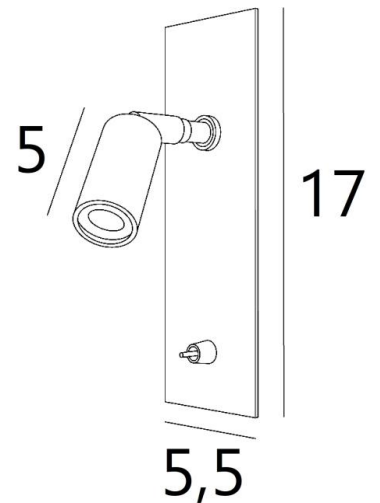

TINOS

TINOS en bronze léger. Finition du métal : code 28

TINOS EST CONCUE POUR ETRE PLACEE UNIQUEMENT SUR UNE TETE DE LIT

Incontournable dans la chambre à coucher, **TINOS** est une liseuse à placer sur une tête de lit et qui permet un éclairage discret pour ne pas gêner le partenaire

TINOS est une liseuse minimaliste avec un spot orientable monté sur une rotule et sur une plaque décorative sans vis apparentes. Le convertisseur est placé derrière la plaque décorative, dans une découpe rectangulaire réalisée préalablement dans votre tête de lit

Efficace, grâce à l'ampoule LED intégrée dans le spot, elle diffuse une lumière chaude et concentrée

DIMENSIONS HORS-TOUT

H17cm L5,5cm |→8cm

DONNÉES TECHNIQUES

Power LED intégrée dans le spot :

consommation 1W luminosité 119lm température de couleur 2700°K faisceau 25°

Convertisseur : 14-230V 50-60Hz 350mA

Applique non dimmable

Spot monté sur une rotule orientable dans toutes les directions

Dimensions du spot : L5cm Ø2,5cm

Interrupteur à levier

INSTALLATION

Percer dans la tête de lit une découpe rectangulaire de 35mm sur une hauteur de 120mm