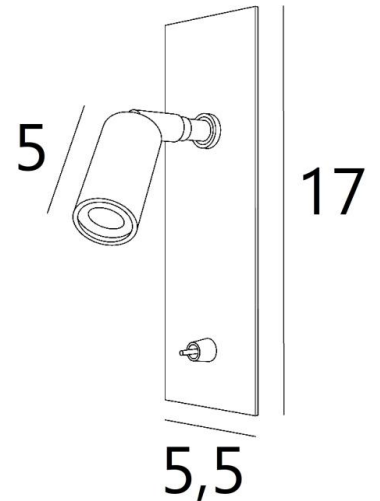

TINOS

TINOS en bronze léger. Finition du métal : code 28

TINOS EST CONCUE POUR ETRE PLACEE UNIQUEMENT SUR UNE TETE DE LIT

Incontournable dans la chambre à coucher, **TINOS** est une liseuse à placer sur une tête de lit et qui permet un éclairage discret pour ne pas gêner le partenaire

TINOS est une liseuse minimaliste avec un spot orientable monté sur une rotule et sur une plaque décorative sans vis apparentes. Le convertisseur est placé derrière la plaque décorative, dans une découpe rectangulaire réalisée préalablement dans votre tête de lit

Efficace, grâce à l'ampoule LED intégrée dans le spot, elle diffuse une lumière chaude et concentrée

DIMENSIONS HORS-TOUT

H17cm L5,5cm |→8cm

DONNÉES TECHNIQUES

Power LED intégrée dans le spot :

consommation 1W luminosité 119lm température de couleur 2700°K

Convertisseur : 14-230V 50-60Hz 350mA

Applique non dimmable

Spot monté sur une rotule orientable dans toutes les directions

Dimensions du spot : L5cm Ø2,5cm

Interrupteur à levier

INSTALLATION

Percer dans votre tête de lit une découpe rectangulaire de 35mm sur une hauteur de 120mm