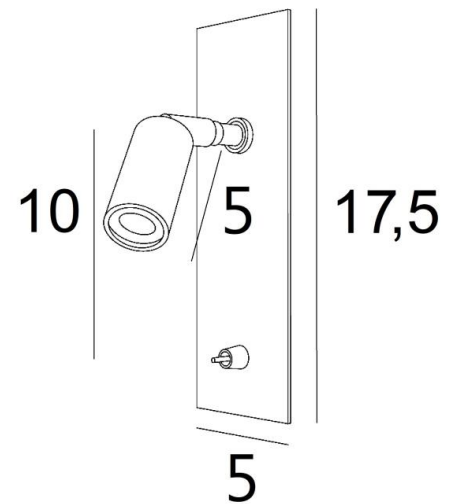

TINOS

TINOS en bronze léger. Finition du métal : code 28

TINOS EST CONCUE POUR ETRE PLACEE SUR UNE TETE DE LIT

TINOS est une liseuse minimaliste avec un spot orientable monté sur une rotule et sur une plaque décorative sans vis apparentes

DIMENSIONS HORS-TOUT

H17,5cm L5cm |→8cm

DONNÉES TECHNIQUES

Power LED intégrée dans le spot :

consommation 1W luminosité 119lm température de couleur 2700°K faisceau 30°

Convertisseur : 14-230V 50-60Hz 350mA non dimmable

Spot monté sur une rotule orientable. Dimensions : L5cm Ø2,5cm

Interrupteur à levier

Un boîtier d'encastrement est livré avec l'applique

INSTALLATION

Percez dans la tête de lit une découpe rectangulaire (verticale) de 32x160mm. La profondeur sera de 46mm. Ensuite fixez le boîtier d'encastrement dans la découpe

Raccordez l'arrivée de courant (230V) au convertisseur

Dévissez le petit anneau qui entoure la base de la rotule du spot et enlevez le cache-interrupteur : les deux plaques sont dissociées

Pivotez de 90° les deux plaques au niveau du spot, ce qui permet de fixer la première plaque sur le boîtier d'encastrement au moyen des deux vis. Remplacez la plaque décorative et resserrer l'anneau et le cache-interrupteur