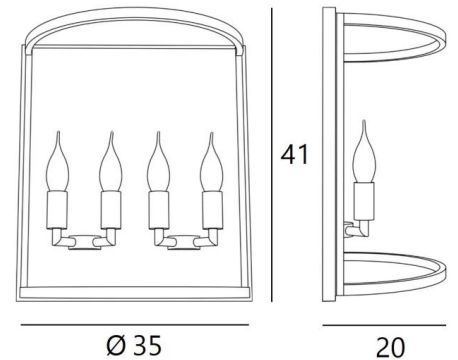

CHEVERNY o35

CHEVERNY o35 en bronze léger. Finition du métal : code 28

CHEVERNY est une applique classique conçue pour être placée dans un immeuble haussmannien. Élégante, **CHEVERNY** s'inscrit parfaitement dans le cadre d'un éclairage tendance mais classique. Son nouveau design apporte une indéniable touche de modernité. Elle est à placer dans un hall d'entrée, une cage d'escalier ou dans un appartement.

Sur mesure, **CHEVERNY** peut se réaliser dans d'autres dimensions (nous consulter). Dans cette rubrique elle se décline en deux tailles différentes. Cinq lanternes sont apparentées à ces appliques, voir

CHAMBORD

DIMENSIONS HORS-TOUT

H41cm L36,4cm I→20cm

BASE

36,4 x 41 x 1,7cm

DONNÉES TECHNIQUES

Quatre douilles E14

Applique murale dimmable