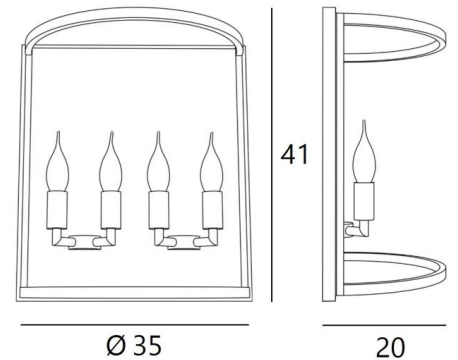

## CHEVERNY o35

CHEVERNY o35 en bronze léger. Finition du métal : code 28

**CHEVERNY** est une applique classique conçue pour être placée dans un immeuble haussmannien. Élégante, **CHEVERNY** s'inscrit parfaitement dans le cadre d'un éclairage tendance mais classique. Son nouveau design apporte une indéniable touche de modernité. Elle est à placer dans un hall d'entrée, une cage d'escalier ou dans un appartement.

### DIMENSIONS HORS-TOUT

H41cm L36,4cm I→20cm

### BASE

36,4 x 41 x 1,7cm