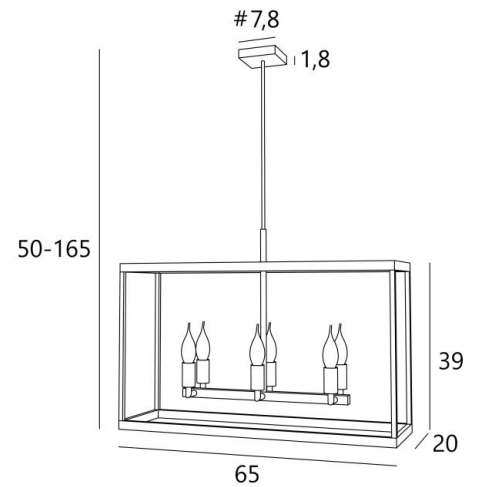

CHAMBORD rect65 en bronze léger. Finition du métal : code 28

CHAMBORD rect65

CHAMBORD est une lanterne conçue pour être placée dans des immeubles de style haussmannien
CHAMBORD est une lanterne fabuleuse qui s'intègre parfaitement dans un éclairage classique, qui se veut tendance. Son nouveau design apporte indéniablement une touche de modernité. Elle se doit d'être placée dans un hall d'entrée ou dans une cage d'escalier

CHAMBORD existe en trois tailles et trois formes différentes. Deux appliques sont apparentées à nos lanternes, voir **CHEVERNY**

DIMENSIONS HORS-TOUT

H50→165cm L65 x 20cm

BASE

#7,8 x 1,8cm

DONNÉES TECHNIQUES

Six douilles E14

Ampoule LED claire flamme : dim - code 6809 000 (option)

Suspension dimmable

Suspension réglable en hauteur lors du montage

Sur demande, il est possible d'obtenir un tube de suspension plus long