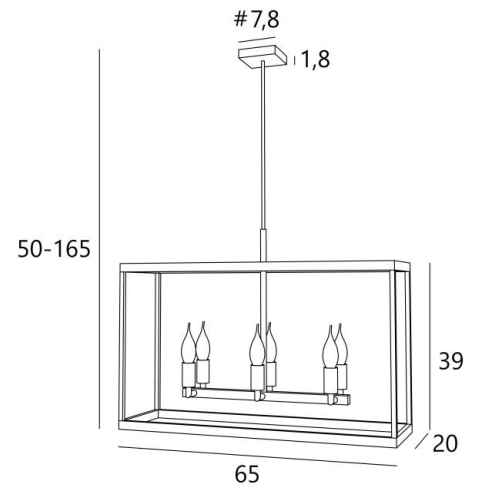

CHAMBORD rect65 en bronze léger. Finition du métal : code 28

## CHAMBORD rect65

**CHAMBORD** est une lanterne conçue pour être placée dans des immeubles de style haussmannien  
**CHAMBORD** est une lanterne fabuleuse qui s'intègre parfaitement dans un éclairage classique, qui se veut tendance. Son nouveau design apporte indéniablement une touche de modernité. Elle se doit d'être placée dans un hall d'entrée ou dans une cage d'escalier

### DIMENSIONS HORS-TOUT

H50→165cm L65 x 20cm

### BASE

#7,8 x 1,8cm