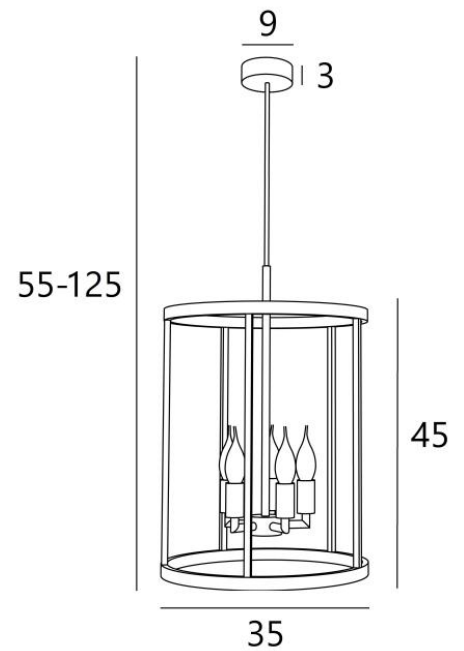

CHAMBORD o35

CHAMBORD o35 en bronze griffé. Finition du métal : code 29

CHAMBORD est une lanterne conçue pour être placée dans des immeubles de style haussmannien
CHAMBORD est une lanterne fabuleuse qui s'intègre parfaitement dans un éclairage classique, qui se veut tendance. Son nouveau design apporte indéniablement une touche de modernité. Elle se doit d'être placée dans un hall d'entrée ou dans une cage d'escalier

CHAMBORD existe en trois tailles et trois formes différentes. Deux appliques sont apparentées à nos lanternes, voir **CHEVERNY**

DIMENSIONS HORS-TOUT

H55→125cm Ø35cm

BASE

Ø9 x 3cm

DONNÉES TECHNIQUES

Cinq douilles E14

Ampoule LED claire flamme : dim - code 6809 000 (option)

Suspension dimmable

Suspension réglable en hauteur lors du montage

Sur demande, il est possible d'obtenir un tube de suspension plus long

Une patère pour fixer la base au plafond ([plan en PDF](#))