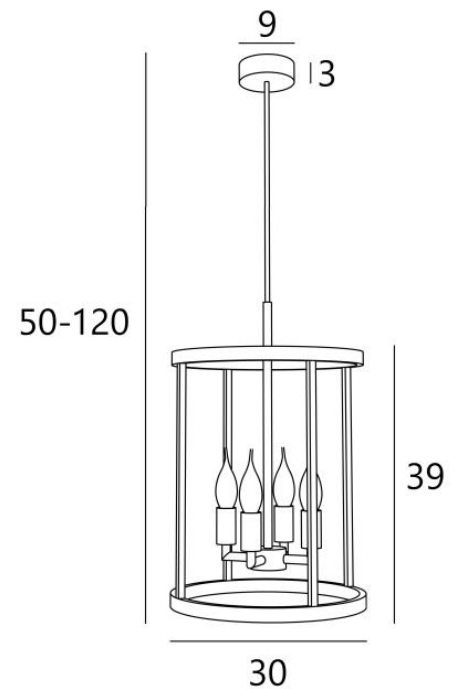

CHAMBORD o30

CHAMBORD o30 en bronze léger. Finition du métal : code 28

CHAMBORD est une lanterne conçue pour être placée dans des immeubles de style haussmannien
CHAMBORD est une lanterne fabuleuse qui s'intègre parfaitement dans un éclairage classique, qui se veut tendance. Son nouveau design apporte indéniablement une touche de modernité. Elle se doit d'être placée dans un hall d'entrée ou dans une cage d'escalier

CHAMBORD existe en trois tailles et trois formes différentes. Deux appliques sont apparentées à nos lanternes, voir **CHEVERNY**

DIMENSIONS HORS-TOUT

H50→120cm Ø30cm

BASE

Ø9 x 3cm

DONNÉES TECHNIQUES

Quatre douilles E14

Ampoule LED claire flamme : dim - code 6809 000 (option)

Suspension dimmable

Suspension réglable en hauteur lors du montage

Sur demande, il est possible d'obtenir un tube de suspension plus long

Une patère pour fixer la base au plafond ([plan en PDF](#))