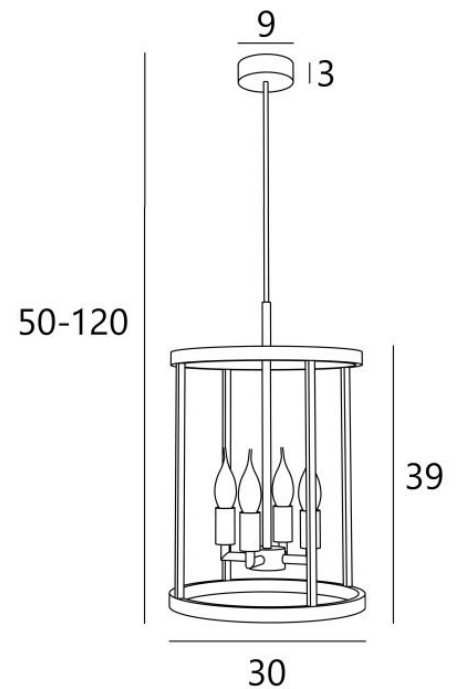

CHAMBORD o30

CHAMBORD o30 en bronze léger. Finition du métal : code 28

CHAMBORD est une lanterne conçue pour être placée dans des immeubles de style haussmannien
CHAMBORD est une lanterne fabuleuse qui s'intègre parfaitement dans un éclairage classique, qui se veut tendance. Son nouveau design apporte indéniablement une touche de modernité. Elle se doit d'être placée dans un hall d'entrée ou dans une cage d'escalier

CHAMBORD existe en trois tailles et trois formes différentes. Deux appliques sont apparentées à nos lanternes, voir **CHEVERNY**

DIMENSIONS HORS-TOUT

H50→120cm Ø30cm

BASE

Ø9 x 3cm

DONNÉES TECHNIQUES

Quatre douilles E14

Ampoule LED claire flamme : dim - code 6809 000 (option)

Suspension dimmable

Suspension réglable en hauteur lors du montage

Sur demande, il est possible d'obtenir un tube de suspension plus long

Une patère pour fixer la base au plafond ([plan en PDF](#))