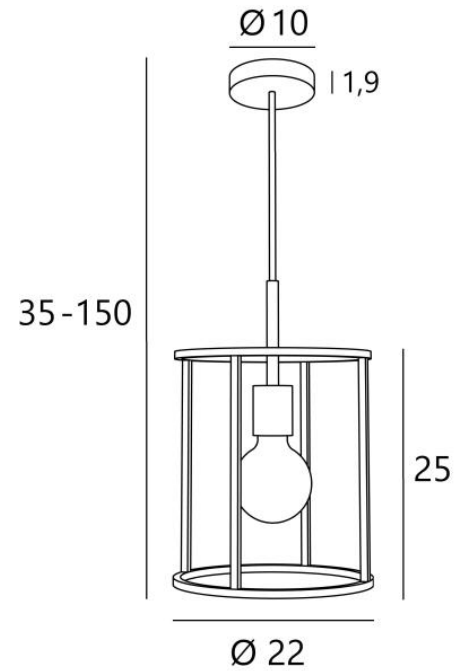

CHAMBORD o22

CHAMBORD o22 en laiton satiné. Finition du métal : code 25

CHAMBORD est une lanterne conçue pour être placée dans des immeubles de style haussmannien
CHAMBORD est une lanterne fabuleuse qui s'intègre parfaitement dans un éclairage classique, qui se veut tendance. Son nouveau design apporte indéniablement une touche de modernité. Elle se doit d'être placée dans un hall d'entrée ou dans une cage d'escalier

CHAMBORD existe en trois tailles et trois formes différentes. Deux appliques sont apparentées à nos lanternes, voir **CHEVERNY**

DIMENSIONS HORS-TOUT

H35 → 150cm Ø22cm

BASE

Ø10 x 1,9cm

DONNÉES TECHNIQUES

Une douille E27

Ampoule LED Soft Ø95mm : dim - code 6860 000 (option)

Ampoule Gold Ø125mm LED dim code 6834 000 (option)

Suspension dimmable

Suspension réglable en hauteur lors du montage

Sur demande, il est possible d'obtenir un tube de suspension plus long