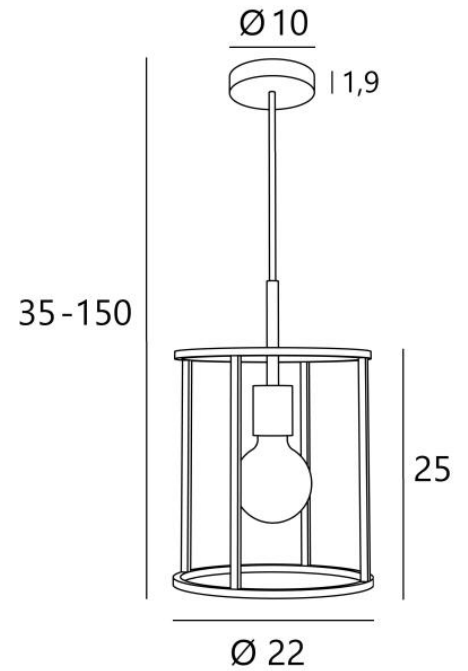

CHAMBORD o22

CHAMBORD o22 en laiton satiné. Finition du métal : code 25

CHAMBORD est une lanterne conçue pour être placée dans des immeubles de style haussmannien
CHAMBORD est une lanterne fabuleuse qui s'intègre parfaitement dans un éclairage classique, qui se veut tendance. Son nouveau design apporte indéniablement une touche de modernité. Elle se doit d'être placée dans un hall d'entrée ou dans une cage d'escalier

CHAMBORD existe en trois tailles et trois formes différentes. Deux appliques sont apparentées à nos lanternes, voir **CHEVERNY**

DIMENSIONS HORS-TOUT

H35→150cm Ø22cm

BASE

Ø10 x 1,9cm

DONNÉES TECHNIQUES

Une douille E27

Ampoule LED Soft Ø95mm : dim - code 6860 000 (option)

Ampoule Gold Ø125mm LED dim code 6834 000 (option)

Suspension dimmable

Suspension réglable en hauteur lors du montage

Sur demande, il est possible d'obtenir un tube de suspension plus long