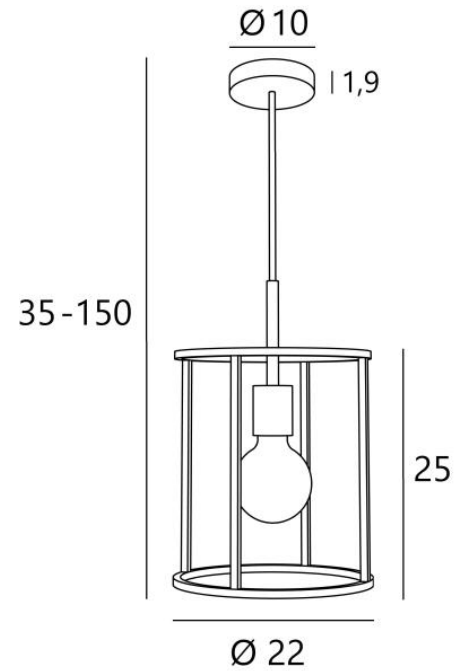

CHAMBORD o22

CHAMBORD o22 en laiton satiné. Finition du métal : code 25

CHAMBORD est une lanterne conçue pour être placée dans des immeubles de style haussmannien
CHAMBORD est une lanterne fabuleuse qui s'intègre parfaitement dans un éclairage classique, qui se veut tendance. Son nouveau design apporte indéniablement une touche de modernité. Elle se doit d'être placée dans un hall d'entrée ou dans une cage d'escalier

CHAMBORD existe en trois tailles et trois formes différentes. Deux appliques sont apparentées à nos lanternes, voir **CHEVERNY**

DIMENSIONS HORS-TOUT

H35→150cm Ø22cm

BASE

Ø10 x 1,9cm

DONNÉES TECHNIQUES

Une douille E27

Ampoule LED Soft Ø95mm : dim - code 6860 000 (option)

Ampoule Gold Ø125mm LED dim code 6834 000 (option)

Suspension dimmable

Suspension réglable en hauteur lors du montage

Sur demande, il est possible d'obtenir un tube de suspension plus long