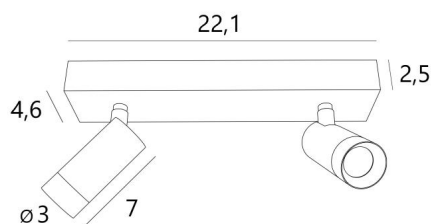

## ALTA 2

ALTA 2 en laiton satiné. Finition du métal : code 25

**ALTA 2** est un plafonnier rectangulaire composé de deux spots

La LED intégrée dans chaque spot **ALTA** est d'une très grande efficacité, diffusant une puissante lumière de couleur chaude. Ce spot est entièrement réalisé en laiton massif et nous vous proposons de nombreuses finitions originales, toutes remarquables. Il est orientable dans toutes les directions et son faisceau peut être large, moyen ou étroit

### DIMENSIONS HORS-TOUT

L22,1 x 4,6cm H7,3→11,7cm

**BASE** : 22,1 x 4,6 x 2,5cm

### DONNÉES TECHNIQUES

Deux spots montés sur rotules orientables 360°

LED intégrée : 6,85W 19V 350mA 805lm 2700°K CRI 90 SDCM 3 Faisceau standard 35°

Dimensions du spot : Ø3cm L7cm

Dé livré avec deux convertisseurs : 7W 240V 350mA non dimmables

### OPTIONS (merci de nous consulter)

Autres faisceaux : 25° ou 60°

Convertisseur adapté pour la variation

Sur mesure, autres dimensions pour la base