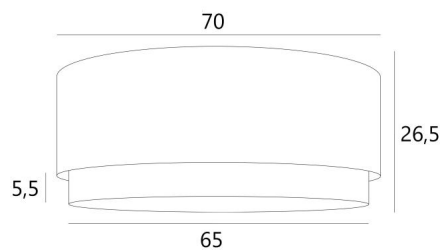

## ABAT-JOUR KOUBAN 70

Abat-jour KOUBAN 70 en Turda Châtain (tissu de catégorie 3) avec anneau en Turda Blond

**Abat-jour KOUBAN 70** est un abat-jour rond cylindrique de 70cm de diamètre qui apporte élégance, couleurs et une belle présence dans votre déco. Le choix et l'association de deux matières est un "plus" qui enrichi votre suspension

Pour un **abat-jour KOUBAN 70** vous avez le choix entre deux types d'attaches (E27 ou NOURRICE) en fonction du choix de la suspension qui est installée

Cet abat-jour a été conçu pour être placé en suspension mais il peut également être installé contre le plafond, aux conditions d'utiliser notre plafonnier **KENTIKA CEILING** et de choisir l'abat-jour avec l'attache pour nourrice. Il est équipé d'un diffuseur intégral qui le ferme entièrement dans le bas et nous vous proposons quatre tailles différentes

### DIMENSIONS HORS-TOUIT

Ø70 - 65cm H26,5cm Ring : 5,5cm

### ABAT-JOUR : DIMENSIONS & CODE

Ø70 - 65 H26,5cm (1x E27) (code 4607)

Ø70 - 65 H26,5cm (*Nourrice* : 4x E27) (code 4617)

+ *integral diffuser*

Code: 4607 + code tissu

Code: 4617 + code tissu

Nous proposons plus de 180 tissus, matières et couleurs pour les abat-jour