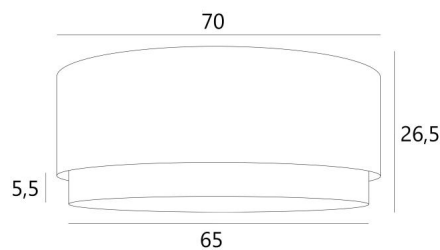

ABAT-JOUR KOUBAN 70

Abat-jour KOUBAN 70 en Turda Châtain (tissu de catégorie 3) avec anneau en Turda Blond

Abat-jour KOUBAN 70 est un abat-jour rond cylindrique de 70cm de diamètre qui apporte élégance, couleurs et une belle présence dans votre déco. Le choix et l'association de deux matières est un "plus" qui enrichi votre suspension

Pour un **abat-jour KOUBAN 70** vous avez le choix entre deux types d'attaches (E27 ou NOURRICE) en fonction du choix de la suspension qui est installée

Cet abat-jour a été conçu pour être placé en suspension mais il peut également être installé contre le plafond, aux conditions d'utiliser notre plafonnier **KENTIKA CEILING** et de choisir l'abat-jour avec l'attache pour nourrice. Il est équipé d'un diffuseur intégral qui le ferme entièrement dans le bas et nous vous proposons quatre tailles différentes

DIMENSIONS HORS-TOUT

Ø70 - 65cm H26,5cm Ring : 5,5cm

DONNÉES TECHNIQUES

KOUBAN est un abat-jour qui a dans le bas un "anneau" suspendu en son centre (dans une autre couleur)

En fin de la catégorie **SUSPENSIONS**, nous vous proposons :

ABAT-JOUR : DIMENSIONS & CODE

Ø70 - 65 H26,5cm (1x E27) (code 4607)

Ø70 - 65 H26,5cm (*Nourrice* : 4x E27) (code 4617)

+ *integral diffuser*

Code: 4607 + code tissu

Code: 4617 + code tissu

Nous proposons plus de 180 tissus, matières et couleurs pour les abat-jour