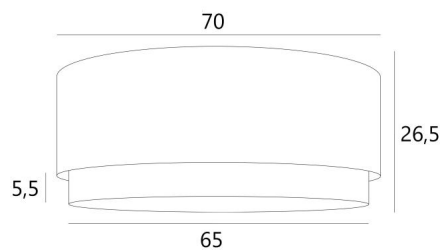

ABAT-JOUR KOUBAN 70

Lampshade KOUBAN 70 in Turda Châtain (fabric from category 3) with a ring in Turda Blond

Abat-jour KOUBAN 70 est un abat-jour rond cylindrique de 70cm de diamètre qui apporte élégance, couleurs et une belle présence dans votre déco. Le choix et l'association de deux matières est un "plus" qui enrichi votre suspension

Pour un **abat-jour KOUBAN 70** vous avez le choix entre deux types d'attaches (E27 ou NOURRICE) en fonction du choix de la suspension qui est installée

Cet abat-jour a été conçu pour être placé en suspension mais il peut également être installé contre le plafond, aux conditions d'utiliser notre plafonnier **KENTIKA CEILING** et de choisir l'abat-jour avec l'attache pour nourrice. Il est équipé d'un diffuseur intégral qui le ferme entièrement dans le bas et nous vous proposons quatre tailles différentes

DIMENSIONS HORS-TOUIT

Ø70 - 65cm H26,5cm Ring : 5,5cm

DONNÉES TECHNIQUES

KOUBAN est un abat-jour qui a dans le bas un "anneau" suspendu en son centre (dans une autre couleur)

En fin de la catégorie **SUSPENSIONS**, nous vous proposons :

ABAT-JOUR : DIMENSIONS & CODE

Ø70 - 65 H26,5cm (1x E27) (code 4607)

Ø70 - 65 H26,5cm (*Nourrice* : 4x E27) (code 4617)

+ *integral diffuser*

Code: 4607 + code tissu

Code: 4617 + code tissu

Nous proposons plus de 150 matériaux/couleurs pour les abat-jour.