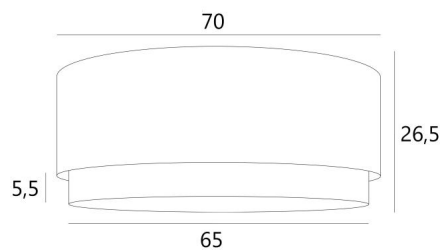

ABAT-JOUR KOUBAN 70

Abat-jour KOUBAN 70 en Turda Châtain (tissu de catégorie 3) avec anneau en Turda Blond

Abat-jour KOUBAN 70 est un abat-jour rond cylindrique de 70cm de diamètre qui apporte élégance, couleurs et une belle présence dans votre déco. Le choix et l'association de deux matières est un "plus" qui enrichi votre suspension

Pour un **abat-jour KOUBAN 70** vous avez le choix entre deux types d'attaches (E27 ou NOURRICE) en fonction du choix de la suspension qui est installée

Cet abat-jour a été conçu pour être placé en suspension mais il peut également être installé contre le plafond, aux conditions d'utiliser notre plafonnier **KENTIKA CEILING** et de choisir l'abat-jour avec l'attache pour nourrice. Il est équipé d'un diffuseur intégral qui le ferme entièrement dans le bas et nous vous proposons quatre tailles différentes

DIMENSIONS HORS-TOUIT

Ø70 - 65cm H26,5cm Ring : 5,5cm

DONNÉES TECHNIQUES

KOUBAN est un abat-jour qui a dans le bas un "anneau" suspendu en son centre (dans une autre couleur)

En fin de la catégorie **SUSPENSIONS**, nous vous proposons :

ABAT-JOUR : DIMENSIONS & CODE

Ø70 - 65 H26,5cm (1x E27) (code 4607)

Ø70 - 65 H26,5cm (*Nourrice* : 4x E27) (code 4617)

+ *integral diffuser*

Code: 4607 + code tissu

Code: 4617 + code tissu

Nous proposons plus de 180 tissus, matières et couleurs pour les abat-jour