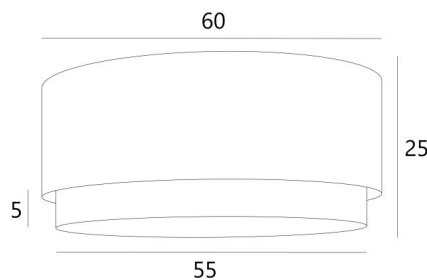

ABAT-JOUR KOUBAN 60

Lampshade KOUBAN 60 in Turda Blond (fabric from category 3) with a ring in Turda Quartz

Abat-jour KOUBAN 60 est un abat-jour rond cylindrique de 60cm de diamètre qui apporte élégance, couleurs et une belle présence dans votre déco. Le choix et l'association de deux matières est un "plus" qui enrichi votre suspension

Pour un **abat-jour KOUBAN 60** vous avez le choix entre deux types d'attaches (E27 ou NOURRICE) en fonction du choix de la suspension qui est installée

Cet abat-jour a été conçu pour être placé en suspension mais il peut également être installé contre le plafond, aux conditions d'utiliser notre plafonnier **KENTIKA CEILING** et de choisir l'abat-jour avec l'attache pour nourrice. Il est équipé d'un diffuseur intégral qui le ferme entièrement dans le bas et nous vous proposons quatre tailles différentes

DIMENSIONS HORS-TOUT

Ø60 - 55cm H25cm Ring : 5cm

DONNÉES TECHNIQUES

KOUBAN est un abat-jour qui a dans le bas un "anneau" suspendu en son centre (dans une autre couleur)

En fin de la catégorie **SUSPENSIONS**, nous vous proposons :

ABAT-JOUR : DIMENSIONS & CODE

Ø60 - 55 H25cm (1x E27) (code 4606)

Ø60 - 55 H25cm (*Nourrice* : 4x E27) (code 4616)

+ *integral diffuser*

Code: 4606 + code tissu

Code: 4616 + code tissu

Nous proposons plus de 150 matériaux/couleurs pour les abat-jour.