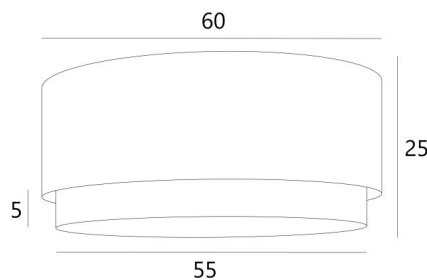

ABAT-JOUR KOUBAN 60

Abat-jour KOUBAN 60 en Turda Blond (tissu de catégorie 3) avec un anneau en Turda Quartz

Abat-jour KOUBAN 60 est un abat-jour rond cylindrique de 60cm de diamètre qui apporte élégance, couleurs et une belle présence dans votre déco. Le choix et l'association de deux matières est un "plus" qui enrichi votre suspension

Pour un **abat-jour KOUBAN 60** vous avez le choix entre deux types d'attaches (E27 ou NOURRICE) en fonction du choix de la suspension qui est installée

Cet abat-jour a été conçu pour être placé en suspension mais il peut également être installé contre le plafond, aux conditions d'utiliser notre plafonnier **KENTIKA CEILING** et de choisir l'abat-jour avec l'attache pour nourrice. Il est équipé d'un diffuseur intégral qui le ferme entièrement dans le bas et nous vous proposons quatre tailles différentes

DIMENSIONS HORS-TOUT

Ø60 - 55cm H25cm Ring : 5cm

DONNÉES TECHNIQUES

KOUBAN est un abat-jour qui a dans le bas un "anneau" suspendu en son centre (dans une autre couleur)

En fin de la catégorie **SUSPENSIONS**, nous vous proposons :

ABAT-JOUR : DIMENSIONS & CODE

Ø60 - 55 H25cm (1x E27) (code 4606)

Ø60 - 55 H25cm (Nourrice : 4x E27) (code 4616)

+ *integral diffuser*

Code: 4606 + code tissu

Code: 4616 + code tissu

Nous proposons plus de 180 tissus, matières et couleurs pour les abat-jour