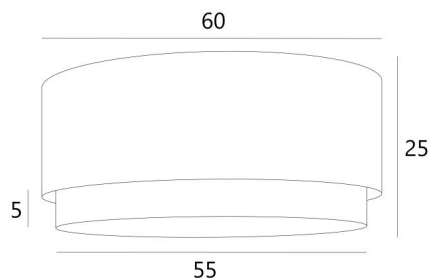

## ABAT-JOUR KOUBAN 60

Abat-jour KOUBAN 60 en Turda Blond (tissu de catégorie 3) avec un anneau en Turda Quartz

**Abat-jour KOUBAN 60** est un abat-jour rond cylindrique de 60cm de diamètre qui apporte élégance, couleurs et une belle présence dans votre déco. Le choix et l'association de deux matières est un "plus" qui enrichi votre suspension

Pour un **abat-jour KOUBAN 60** vous avez le choix entre deux types d'attaches (E27 ou NOURRICE) en fonction du choix de la suspension qui est installée

Cet abat-jour a été conçu pour être placé en suspension mais il peut également être installé contre le plafond, aux conditions d'utiliser notre plafonnier **KENTIKA CEILING** et de choisir l'abat-jour avec l'attache pour nourrice. Il est équipé d'un diffuseur intégral qui le ferme entièrement dans le bas et nous vous proposons quatre tailles différentes

### DIMENSIONS HORS-TOUT

Ø60 - 55cm H25cm Ring : 5cm

### ABAT-JOUR : DIMENSIONS & CODE

Ø60 - 55 H25cm (1x E27) (code 4606)

Ø60 - 55 H25cm (*Nourrice* : 4x E27) (code 4616)

+ *integral diffuser*

Code: 4606 + code tissu

Code: 4616 + code tissu

Nous proposons plus de 180 tissus, matières et couleurs pour les abat-jour