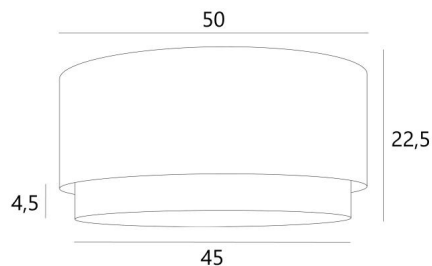

ABAT-JOUR KOUBAN 50

Abat-jour KOUBAN 50 en Lin Moscou (tissu de catégorie 2) avec anneau en Stone Diorite

Abat-jour KOUBAN 50 est un abat-jour rond cylindrique de 50cm de diamètre qui apporte élégance, couleurs et une belle présence dans votre déco. Le choix et l'association de deux matières est un "plus" qui enrichi votre suspension

Pour un **abat-jour KOUBAN 50** vous avez le choix entre deux types d'attaches (E27 ou NOURRICE) en fonction du choix de la suspension qui est installée

Cet abat-jour a été conçu pour être placé en suspension mais il peut également être installé contre le plafond, aux conditions d'utiliser notre plafonnier **KENTIKA CEILING** et de choisir l'abat-jour avec l'attache pour nourrice. Il est équipé d'un diffuseur intégral qui le ferme entièrement dans le bas et nous vous proposons quatre tailles différentes

DIMENSIONS HORS-TOUT

Ø50 - 45cm H22,5cm Ring : 4,5cm

DONNÉES TECHNIQUES

KOUBAN est un abat-jour qui a dans le bas un "anneau" suspendu en son centre (dans une autre couleur)

En fin de la catégorie **SUSPENSIONS**, nous vous proposons :

ABAT-JOUR : DIMENSIONS & CODE

Ø50 - 45 H22,5cm (1x E27) (code 4605)

Ø50 - 45 H22,5cm (Nourrice : 4x E27) (code 4615)

+ *integral diffuser*

Code: 4605 + code tissu

Code: 4615 + code tissu

Nous proposons plus de 150 matériaux/couleurs pour les abat-jour.