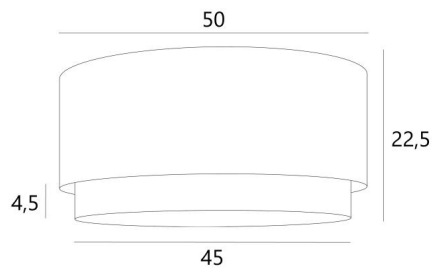

ABAT-JOUR KOUBAN 50

Abat-jour KOUBAN 50 en Lin Moscou (tissu de catégorie 2) avec anneau en Stone Diorite

Abat-jour KOUBAN 50 est un abat-jour rond cylindrique de 50cm de diamètre qui apporte élégance, couleurs et une belle présence dans votre déco. Le choix et l'association de deux matières est un "plus" qui enrichi votre suspension

Pour un **abat-jour KOUBAN 50** vous avez le choix entre deux types d'attaches (E27 ou NOURRICE) en fonction du choix de la suspension qui est installée

Cet abat-jour a été conçu pour être placé en suspension mais il peut également être installé contre le plafond, aux conditions d'utiliser notre plafonnier **KENTIKA CEILING** et de choisir l'abat-jour avec l'attache pour nourrice. Il est équipé d'un diffuseur intégral qui le ferme entièrement dans le bas et nous vous proposons quatre tailles différentes

DIMENSIONS HORS-TOUT

Ø50 - 45cm H22,5cm Ring : 4,5cm

DONNÉES TECHNIQUES

KOUBAN est un abat-jour qui a dans le bas un "anneau" suspendu en son centre (dans une autre couleur)

En fin de la catégorie **SUSPENSIONS**, nous vous proposons :

ABAT-JOUR : DIMENSIONS & CODE

Ø50 - 45 H22,5cm (1x E27) (code 4605)

Ø50 - 45 H22,5cm (Nourrice : 4x E27) (code 4615)

+ *integral diffuser*

Code: 4605 + code tissu

Code: 4615 + code tissu

Nous proposons plus de 150 matériaux/couleurs pour les abat-jour.