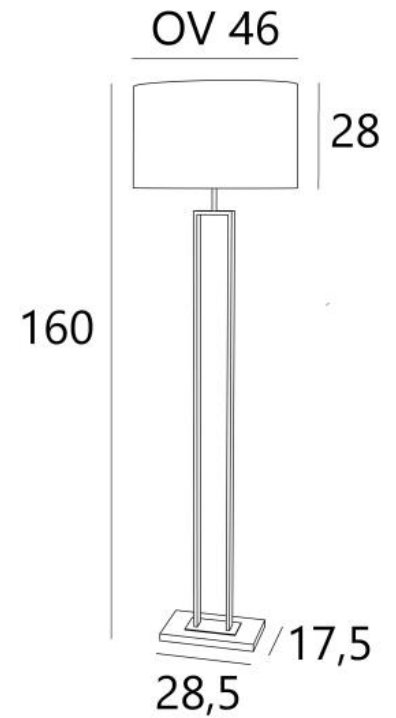

## PENOUT FLOOR

PENOUT FLOOR en bronze griffé et bronze léger (finitions du métal : code 98) avec abat-jour en Parma Merisier (tissu de catégorie 4)

**PENOUT FLOOR** est un lampadaire élégant agrémenté d'un bel abat-jour ovale. Grâce à son design intemporel, il s'intègre parfaitement dans tous les intérieurs. Sa fabrication est très soignée et a fait l'objet d'une attention particulière de la part de nos artisans. Il est enrichi par de multiples finitions. Elles sont toutes remarquables. Le soir, vous apprécierez la chaleur de l'abat-jour, qui vous apportera sérénité et douceur. **PENOUT FLOOR** est décliné dans deux lampes de table.

### DIMENSIONS HORS-TOUT

H160cm L46 x 30cm

### BASE

28,5 x 17,5 x 2cm

### ABAT-JOUR : DIMENSIONS & CODE

OV 46x30 - 46x30 - 28cm

Code: 3495 + code tissu

Nous proposons plus de 180 tissus, matières et couleurs pour les abat-jour

**LIGHTING COLLECTION**