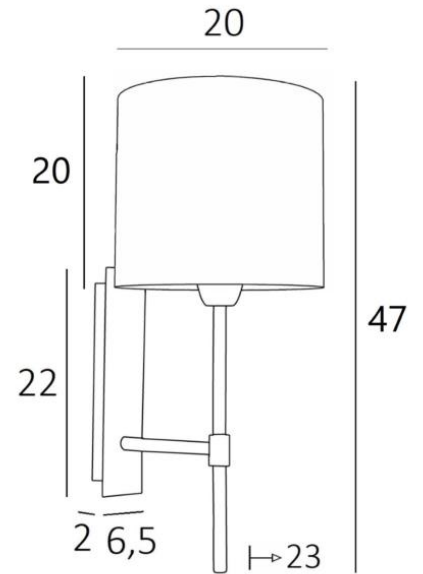

NECTANEBO 2 cyl

NECTANEBO 2 en bronze griffé avec un abat-jour en Jacinthe Naturelle (matière de catégorie 5)

NECTANEBO 2 cyl est une applique murale avec un abat-jour rond cylindrique

D'allure classique, elle a été revisitée pour lui apporter une touche actuelle et contemporaine. Son design sobre et épuré n'est pas étranger à cette métamorphose lui apportant prestance et harmonie. Pour l'abat-jour, qui créera une ambiance chaude et une belle luminosité, nous vous proposons de choisir entre de très nombreuses matières et couleurs. Cela vous permettra de mieux l'intégrer dans votre décoration. Cette superbe applique tout en laiton vous est proposée entre plusieurs finitions remarquables.

DIMENSIONS HORS-TOUT

H47cm L20cm |→23cm

BASE

Plaque : 6,5 x 22cm Boîtier : 4,5 x 19 x 2cm

DONNÉES TECHNIQUES

Une douille E27 avec bague

Applique dimmable

Une patère pour fixer le boîtier au mur ([plan en PDF](#))

FINITIONS DES MÉTAUX DISPONIBLES ET CODES

28 - Bronze léger - 1136 028

29 - Bronze griffé - 1136 029

33 - Nickel satiné - 1136 033

ABAT-JOUR : DIMENSIONS & CODE

Ø20 - 20 - 20cm

Code: 1138 + code tissu

Nous proposons plus de 180 tissus, matières et couleurs pour les abat-jour