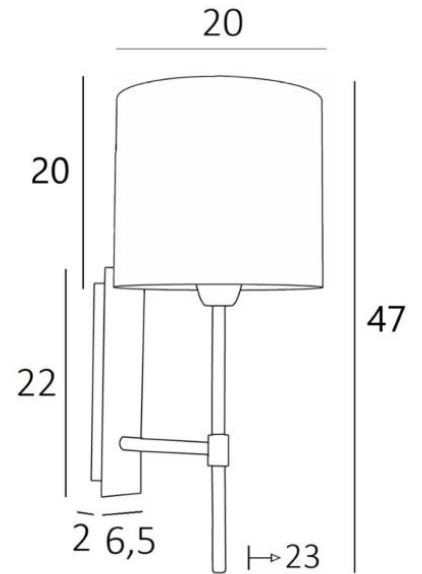

NECTANEBO 2 cyl

NECTANEBO 2 en bronze griffé avec un abat-jour en Jacinthe Naturelle (matière de catégorie 5)

NECTANEBO 2 cyl est une applique murale avec un abat-jour rond cylindrique

D'allure classique, elle a été revisitée pour lui apporter une touche actuelle et contemporaine. Son design sobre et épuré n'est pas étranger à cette métamorphose lui apportant prestance et harmonie. Pour l'abat-jour, qui créera une ambiance chaude et une belle luminosité, nous vous proposons de choisir entre de très nombreuses matières et couleurs. Cela vous permettra de mieux l'intégrer dans votre décoration. Cette superbe applique tout en laiton vous est proposée entre plusieurs finitions remarquables.

DIMENSIONS HORS-TOUT

H47cm L20cm |→23cm

BASE

Plaque : 6,5 x 22cm Boîtier : 4,5 x 19 x 2cm

DONNÉES TECHNIQUES

Une douille E27 avec bague

Applique dimmable

Une patère pour fixer le boîtier au mur ([plan en PDF](#))

FINITIONS DES MÉTAUX DISPONIBLES ET CODES

28 - Bronze léger - 1136 028

29 - Bronze griffé - 1136 029

32 - Chrome satiné - 1136 032

ABAT-JOUR : DIMENSIONS & CODE

Ø20 - 20 - 20cm

Code: 1138 + code tissu

Nous proposons plus de 180 tissus, matières et couleurs pour les abat-jour