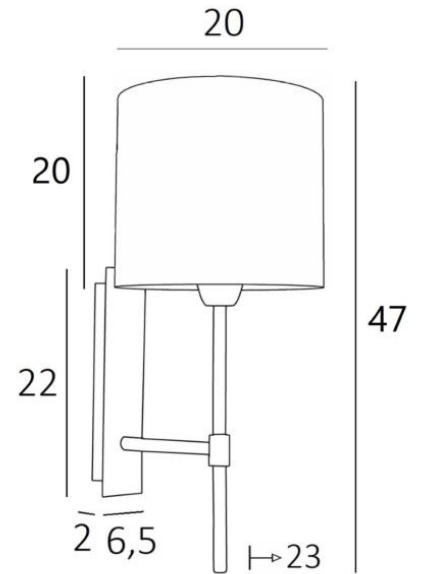

## NECTANEBO 2 cyl

NECTANEBO 2 en bronze griffé avec un abat-jour en Jacinthe Naturelle (matière de catégorie 5)

**NECTANEBO 2 cyl** est une applique murale avec un abat-jour rond cylindrique

D'allure classique, elle a été revisitée pour lui apporter une touche actuelle et contemporaine. Son design sobre et épuré n'est pas étranger à cette métamorphose lui apportant prestance et harmonie. Pour l'abat-jour, qui créera une ambiance chaude et une belle luminosité, nous vous proposons de choisir entre de très nombreuses matières et couleurs. Cela vous permettra de mieux l'intégrer dans votre décoration. Cette superbe applique tout en laiton vous est proposée entre plusieurs finitions remarquables.

### DIMENSIONS HORS-TOUT

H47cm L20cm |→23cm

### BASE

Plaque : 6,5 x 22cm Boîtier : 4,5 x 19 x 2cm

### ABAT-JOUR : DIMENSIONS & CODE

Ø20 - 20 - 20cm

Code: 1138 + code tissu

Nous proposons plus de 180 tissus, matières et couleurs pour les abat-jour