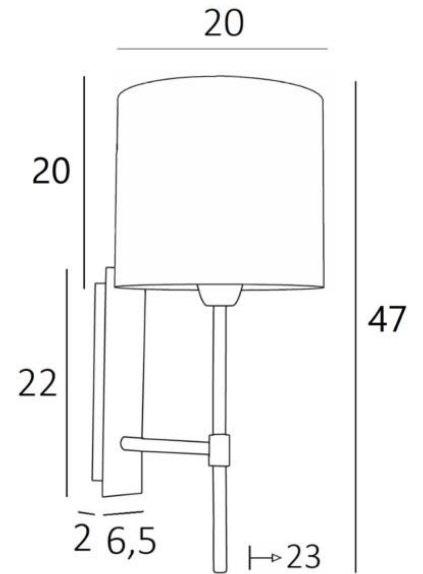

NECTANEBO 2 cyl

NECTANEBO 2 en bronze griffé avec un abat-jour en Jacinthe Naturelle (matière de catégorie 5)

NECTANEBO 2 cyl est une applique murale avec un abat-jour rond cylindrique

D'allure classique, elle a été revisitée pour lui apporter une touche actuelle et contemporaine. Son design sobre et épuré n'est pas étranger à cette métamorphose lui apportant prestance et harmonie. Pour l'abat-jour, qui créera une ambiance chaude et une belle luminosité, nous vous proposons de choisir entre de très nombreuses matières et couleurs. Cela vous permettra de mieux l'intégrer dans votre décoration. Cette superbe applique tout en laiton vous est proposée entre plusieurs finitions remarquables.

DIMENSIONS HORS-TOUT

H47cm L20cm |→23cm

BASE

Plaque : 6,5 x 22cm Boîtier : 4,5 x 19 x 2cm

DONNÉES TECHNIQUES

Une douille E27 avec bague

Applique dimmable

Une patère pour fixer le boîtier au mur ([plan en PDF](#))

FINITIONS DES MÉTAUX DISPONIBLES ET CODES

28 - Bronze léger - 1136 028

29 - Bronze griffé - 1136 029

32 - Chrome satiné - 1136 032

ABAT-JOUR : DIMENSIONS & CODE

Ø20 - 20 - 20cm

Code: 1138 + code tissu

Nous proposons plus de 180 tissus, matières et couleurs pour les abat-jour