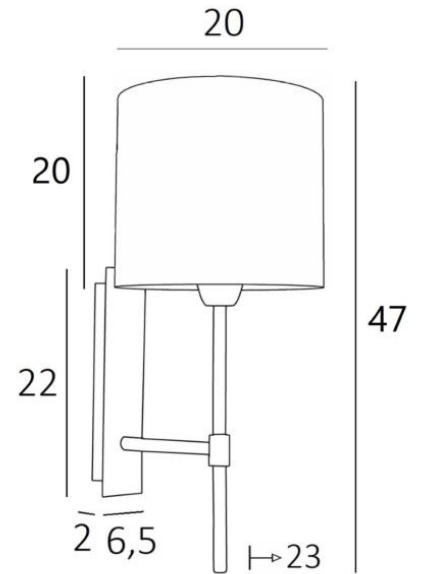

NECTANEBO 2 cyl

NECTANEBO 2 en bronze griffé avec un abat-jour en Jacinthe Naturelle (matière de catégorie 5)

NECTANEBO 2 cyl est une applique murale avec un abat-jour rond cylindrique

D'allure classique, elle a été revisitée pour lui apporter une touche actuelle et contemporaine. Son design sobre et épuré n'est pas étranger à cette métamorphose lui apportant prestance et harmonie. Pour l'abat-jour, qui créera une ambiance chaude et une belle luminosité, nous vous proposons de choisir entre de très nombreuses matières et couleurs. Cela vous permettra de mieux l'intégrer dans votre décoration. Cette superbe applique tout en laiton vous est proposée entre plusieurs finitions remarquables.

DIMENSIONS HORS-TOUT

H47cm L20cm |→23cm

BASE

Plaque : 6,5 x 22cm Boîtier : 4,5 x 19 x 2cm

DONNÉES TECHNIQUES

Une douille E27 avec bague

Applique dimmable

Une patère pour fixer le boîtier au mur ([plan en PDF](#))

FINITIONS DES MÉTAUX DISPONIBLES ET CODES

28 - Bronze léger - 1136 028

29 - Bronze griffé - 1136 029

32 - Chrome satiné - 1136 032

ABAT-JOUR : DIMENSIONS & CODE

Ø20 - 20 - 20cm

Code: 1138 + code tissu

Nous proposons plus de 150 matériaux/couleurs pour les abat-jour.