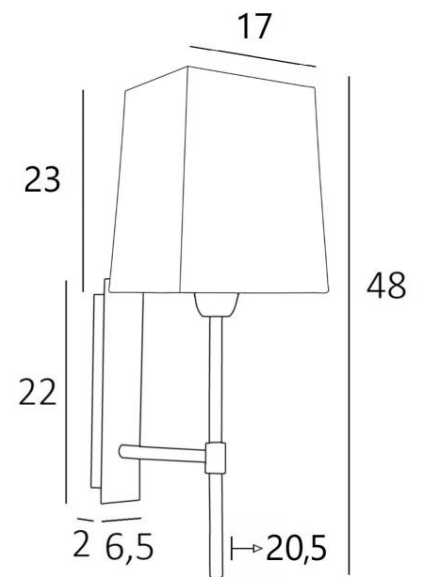

NECTANEBO 2 en bronze léger avec un abat-jour en Chinette Ivoire (tissu de catégorie 0)

NECTANEBO 2 rect

NECTANEBO 2 rect est une applique murale avec un abat-jour rectangulaire

D'allure classique, elle a été revisitée pour lui apporter une touche actuelle et contemporaine. Son design sobre et épuré n'est pas étranger à cette métamorphose lui apportant prestance et harmonie. Pour l'abat-jour, qui créera une ambiance chaude et une belle luminosité, nous vous proposons de choisir entre de très nombreuses matières et couleurs. Cela vous permettra de mieux l'intégrer dans votre décoration. Cette superbe applique tout en laiton vous est proposée entre plusieurs finitions remarquables.

DIMENSIONS HORS-TOUT

H48cm L20cm |→20,5cm

BASE

Plaque : 6,5 x 22cm Boîtier : 4,5 x 19 x 2cm

DONNÉES TECHNIQUES

Une douille E27 avec bague

Applique dimmable

Une patère pour fixer le boîtier au mur ([plan en PDF](#))

FINITIONS DES MÉTAUX DISPONIBLES ET CODES

28 - Bronze léger - 1136 028

29 - Bronze griffé - 1136 029

32 - Chrome satiné - 1136 032

ABAT-JOUR : DIMENSIONS & CODE

17x13 - 20x15 - 23cm

Code: 1137 + code tissu

Nous proposons plus de 180 tissus, matières et couleurs pour les abat-jour