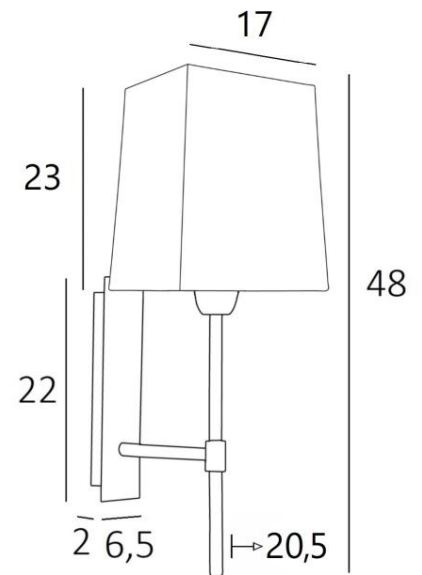

NECTANEBO 2 en bronze léger avec un abat-jour en Chinette Ivoire (tissu de catégorie 0)

NECTANEBO 2 rect

NECTANEBO 2 rect est une applique murale avec un abat-jour rectangulaire

D'allure classique, elle a été revisitée pour lui apporter une touche actuelle et contemporaine. Son design sobre et épuré n'est pas étranger à cette métamorphose lui apportant prestance et harmonie. Pour l'abat-jour, qui créera une ambiance chaude et une belle luminosité, nous vous proposons de choisir entre de très nombreuses matières et couleurs. Cela vous permettra de mieux l'intégrer dans votre décoration. Cette superbe applique tout en laiton vous est proposée entre plusieurs finitions remarquables.

DIMENSIONS HORS-TOUT

H48cm L20cm |→20,5cm

BASE

Plaque : 6,5 x 22cm Boîtier : 4,5 x 19 x 2cm

DONNÉES TECHNIQUES

Une douille E27 avec bague

Applique dimmable

Une patère pour fixer le boîtier au mur ([plan en PDF](#))

FINITIONS DES MÉTAUX DISPONIBLES ET CODES

28 - Bronze léger - 1136 028

29 - Bronze griffé - 1136 029

32 - Chrome satiné - 1136 032

ABAT-JOUR : DIMENSIONS & CODE

17x13 - 20x15 - 23cm

Code: 1137 + code tissu

Nous proposons plus de 180 tissus, matières et couleurs pour les abat-jour