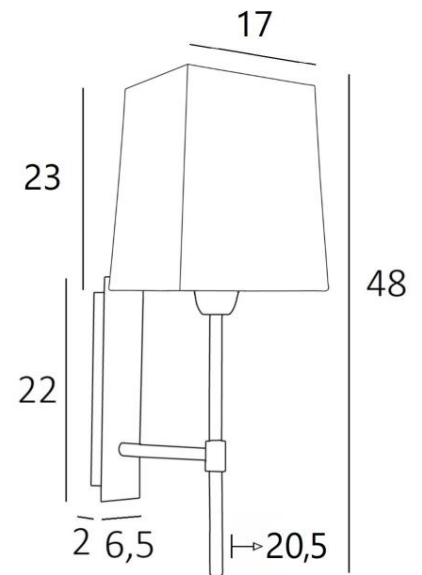

NECTANEBO 2 en bronze léger avec un abat-jour en Chinette Ivoire (tissu de catégorie 0)

NECTANEBO 2 rect

NECTANEBO 2 rect est une applique murale avec un abat-jour rectangulaire

D'allure classique, elle a été revisitée pour lui apporter une touche actuelle et contemporaine. Son design sobre et épuré n'est pas étranger à cette métamorphose lui apportant prestance et harmonie. Pour l'abat-jour, qui créera une ambiance chaude et une belle luminosité, nous vous proposons de choisir entre de très nombreuses matières et couleurs. Cela vous permettra de mieux l'intégrer dans votre décoration. Cette superbe applique tout en laiton vous est proposée entre plusieurs finitions remarquables.

DIMENSIONS HORS-TOUT

H48cm L20cm |→20,5cm

BASE

Plaque : 6,5 x 22cm Boîtier : 4,5 x 19 x 2cm

DONNÉES TECHNIQUES

Une douille E27 avec bague

Applique dimmable

Une patère pour fixer le boîtier au mur ([plan en PDF](#))

FINITIONS DES MÉTAUX DISPONIBLES ET CODES

28 - Bronze léger - 1136 028

29 - Bronze griffé - 1136 029

32 - Chrome satiné - 1136 032

ABAT-JOUR : DIMENSIONS & CODE

17x13 - 20x15 - 23cm

Code: 1137 + code tissu

Nous proposons plus de 150 matériaux/couleurs pour les abat-jour.