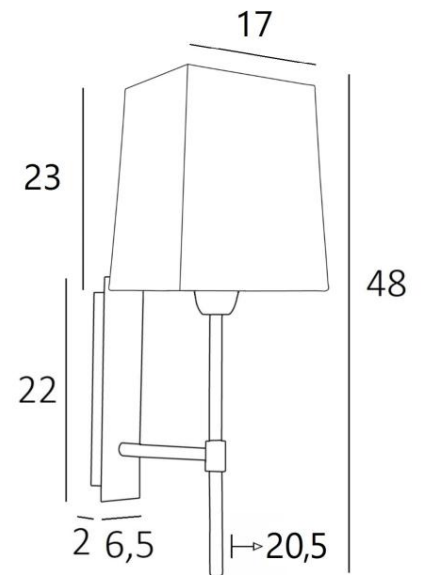

## NECTANEBO 2 rect

**NECTANEBO 2 rect** est une applique murale avec un abat-jour rectangulaire

D'allure classique, elle a été revisitée pour lui apporter une touche actuelle et contemporaine. Son design sobre et épuré n'est pas étranger à cette métamorphose lui apportant prestance et harmonie. Pour l'abat-jour, qui créera une ambiance chaude et une belle luminosité, nous vous proposons de choisir entre de très nombreuses matières et couleurs. Cela vous permettra de mieux l'intégrer dans votre décoration. Cette superbe applique tout en laiton vous est proposée entre plusieurs finitions remarquables.

### DIMENSIONS HORS-TOUT

H48cm L20cm |→20,5cm

### BASE

Plaque : 6,5 x 22cm Boîtier : 4,5 x 19 x 2cm

### ABAT-JOUR : DIMENSIONS & CODE

17x13 - 20x15 - 23cm

Code: 1137 + code tissu

Nous proposons plus de 150 matériaux/couleurs pour les abat-jour.