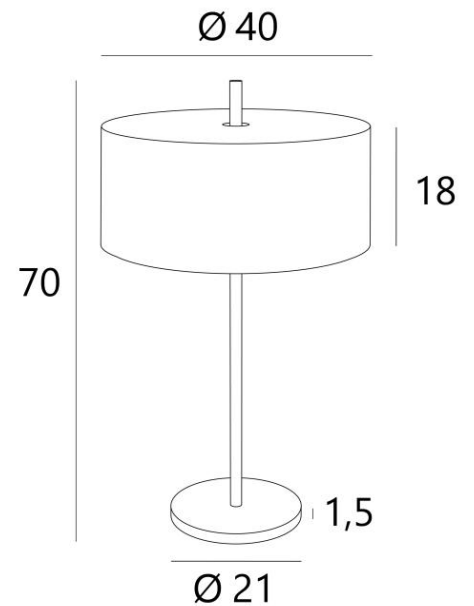

MALLAWI

MALLAWI en bronze léger avec abat-jour en Parma Merisier (tissu de catégorie 4)

Grande lampe de table avec quatre ampoules, **MALLAWI** se présente sous la forme d'un long profilé qui traverse l'abat-jour. Un design exceptionnel et une finition parfaite

#### DIMENSIONS HORS-TOUT

H70cm Ø40cm

**BASE :** Ø21cm H1,5cm

#### DONNÉES TECHNIQUES

Quatre douilles E27 avec bague

Un cordon électrique : interrupteur à 25cm du socle ensuite fiche à 150cm

Abat-jour livré avec un diffuseur dans le haut et un anneau dans le bas

#### ABAT-JOUR : DIMENSIONS & CODE

Ø40 - 40 - 18cm

+ *integral diffuser at the top*

+ *ring at the bottom*

Code: 2244 + code tissu

Nous proposons plus de 180 tissus, matières et couleurs pour les abat-jour