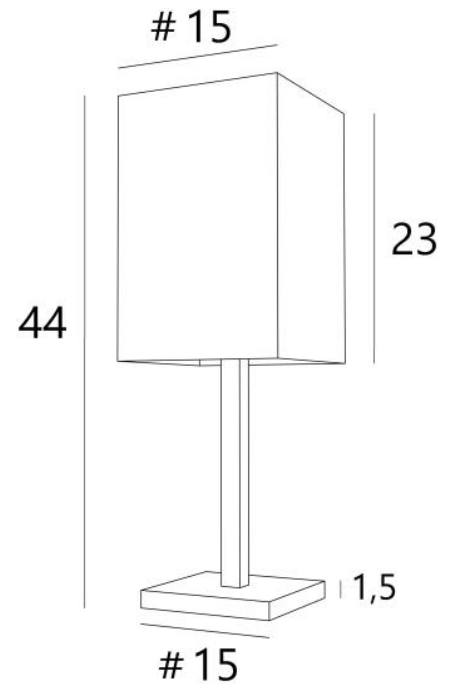

## TASJA 1

TASJA 1 en bronze léger avec abat-jour en Jacinthe Naturelle (matière de catégorie 5)

Une belle lampe à poser sur un meuble ou sur une étagère

**TASJA 1** est une petite lampe, avec un abat-jour carré, qui est plaisante à regarder. Un design réussi et un savoir-faire exceptionnel

### DIMENSIONS HORS-TOUT

H44cm #15cm

### BASE

Socle en laiton massif : #15 x 1,5cm

### ABAT-JOUR : DIMENSIONS & CODE

#15 - 15 - 23cm

Code: 2380 + code tissu

Nous proposons plus de 150 matériaux/couleurs pour les abat-jour.

**LIGHTING COLLECTION**