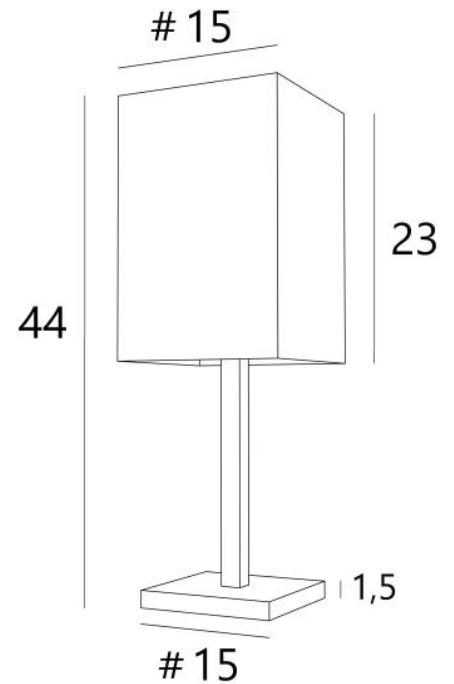

## TASJA 1

TASJA 1 en bronze léger avec abat-jour en Jacinthe Naturelle (matière de catégorie 5)

Une belle lampe à poser sur un meuble ou sur une étagère

**TASJA 1** est une petite lampe, avec un abat-jour carré, qui est plaisante à regarder. Un design réussi et un savoir-faire exceptionnel

### DIMENSIONS HORS-TOUT

H44cm #15cm

### BASE

Socle en laiton massif : #15 x 1,5cm

### ABAT-JOUR : DIMENSIONS & CODE

#15 - 15 - 23cm

Code: 2380 + code tissu

Nous proposons plus de 180 tissus, matières et couleurs pour les abat-jour