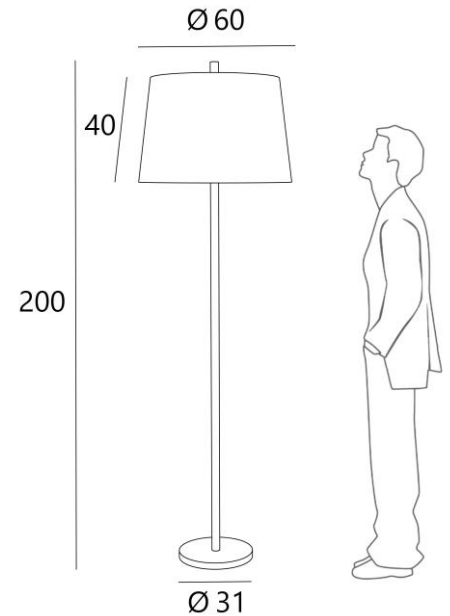

BAHIA

BAHIA en bronze léger avec abat-jour en Jacinthe Miel Noir (Matière de catégorie 5)

BAHIA est un lampadaire de très grande taille

Surprenant, un lampadaire qui ne passe pas inaperçu. Design sophistiqué et avec ses justes proportions,

DIMENSIONS HORS-TOUT

H200cm Ø60cm

BASE : Ø31cm H2,5cm

DONNÉES TECHNIQUES

Quatre douilles E27. Avec des douilles E27, rien de plus aisé que de changer une ampoule LED

Un cordon électrique : interrupteur au pied à 25cm du socle ensuite fiche à 150cm (standard)

28 - Bronze léger - 3500 028

29 - Bronze griffé - 3500 029

ABAT-JOUR : DIMENSIONS & CODE

Ø50 - 60 - 40cm

Code: 3500 + code tissu

Nous proposons plus de 180 tissus, matières et couleurs pour les abat-jour

LIGHTING COLLECTION