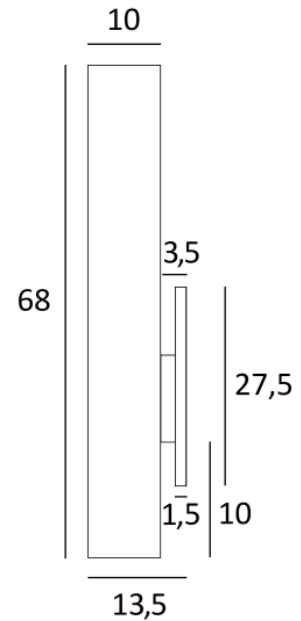

FUERTE 2

FUERTE 2 avec un abat-jour en Parma Merisier (tissu de catégorie 4)

FUERTE 2 est une belle et longue applique murale avec un abat-jour cylindrique

FUERTE 2 est équipée d'un strip LED qui diffuse une lumière chaude et puissante sur toute la hauteur de l'abat-jour créant une atmosphère chaleureuse et une très belle lumière

Nous vous offrons un choix de nombreux tissus, matériaux et couleurs. Cela vous permet de mieux intégrer cette applique élégante et exceptionnelle dans votre décor

DIMENSIONS HORS-TOUT

H68cm L12cm |→13,5cm

BASE : 3,3 x 27,5 x 1,5cm

DONNÉES TECHNIQUES

Ruban LED intégré dans l'abat-jour :

consommation 8,4W luminosité 900lm température de couleur 2700°K

Pas de convertisseur, ce ruban LED fonctionne directement sur le 230V

ABAT-JOUR : DIMENSIONS & CODE

OVALE 12x10 - 12x10 - 68cm

Code: 1592 + code tissu

Nous proposons plus de 180 tissus, matières et couleurs pour les abat-jour

LIGHTING COLLECTION