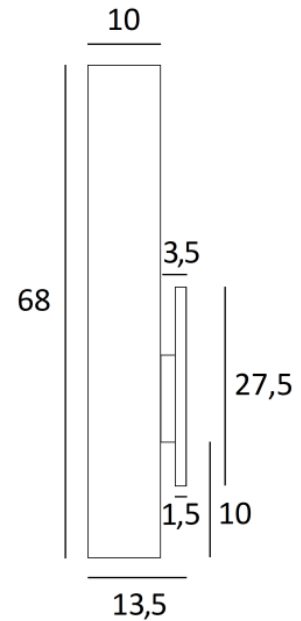

FUERTE 2

FUERTE 2 avec un abat-jour en Parma Merisier (tissu de catégorie 4)

FUERTE 2 est une belle et longue applique murale avec un abat-jour cylindrique

FUERTE 2 est équipée d'un module LED qui diffuse une lumière chaude et puissante sur toute la hauteur de l'abat-jour créant une atmosphère chaleureuse et une très belle lumière

Nous vous offrons un choix de nombreux tissus, matériaux et couleurs. Cela vous permet de mieux intégrer cette applique élégante et exceptionnelle dans votre décor

DIMENSIONS HORS-TOUIT

H68cm L12cm |→13,5cm

BASE : 3,3 x 27,5 x 1,5cm

DONNÉES TECHNIQUES

Module LED intégré dans l'abat-jour :

consommation 8,4W luminosité 980lm température de couleur 2700°K

Pas de convertisseur, fonctionne directement sur le 230V

ABAT-JOUR : DIMENSIONS & CODE

OVALE 12x10 - 12x10 - 68cm

Code: 1592 + code tissu

Nous proposons plus de 180 tissus, matières et couleurs pour les abat-jour