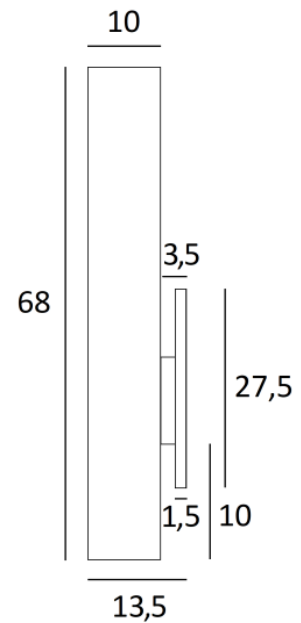

FUERTE 2

FUERTE 2 en bronze léger avec abat-jour en Parma Merisier (tissu de catégorie 4)

FUERTE 2 est une belle et longue applique murale avec un abat-jour rond

FUERTE 2 est équipée d'un module LED qui diffuse une lumière chaude et puissante sur toute la hauteur de l'abat-jour et cela crée une atmosphère chaleureuse et une très belle lumière

Nous vous offrons un choix de nombreux tissus, matériaux et couleurs. Cela vous permet de mieux intégrer cette applique élégante et exceptionnelle dans votre décor

DIMENSIONS HORS-TOUT

H68cm L12cm |→13cm

BASE : 3,3 x 27,5 x 1,5cm

DONNÉES TECHNIQUES

Module LED intégré dans l'abat-jour :

consommation 14,8W luminosité 1560lm température de couleur 2700°K

Pas de convertisseur, fonctionne directement sur le 230V

OVALE 12x10 - 12x10 - 68cm

Code: 1592 + code tissu

Nous proposons plus de 150 matériaux/couleurs pour les abat-jour.