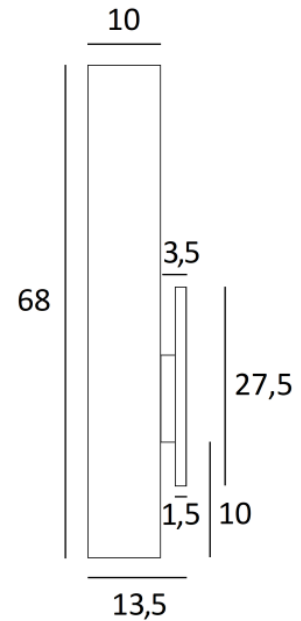

FUERTE 2

FUERTE 2 avec un abat-jour en Parma Merisier (tissu de catégorie 4)

FUERTE 2 est une belle et longue applique murale avec un abat-jour cylindrique

FUERTE 2 est équipée d'un module LED qui diffuse une lumière chaude et puissante sur toute la hauteur de l'abat-jour créant une atmosphère chaleureuse et une très belle lumière

Nous vous offrons un choix de nombreux tissus, matériaux et couleurs. Cela vous permet de mieux intégrer cette applique élégante et exceptionnelle dans votre décor

DIMENSIONS HORS-TOUIT

H68cm L12cm |→13,5cm

BASE : 3,3 x 27,5 x 1,5cm

DONNÉES TECHNIQUES

Module LED intégré dans l'abat-jour :

consommation 14,8W luminosité 1560lm température de couleur 2700°K

Pas de convertisseur, fonctionne directement sur le 230V

OVALE 12x10 - 12x10 - 68cm

Code: 1592 + code tissu

Nous proposons plus de 150 matériaux/couleurs pour les abat-jour.