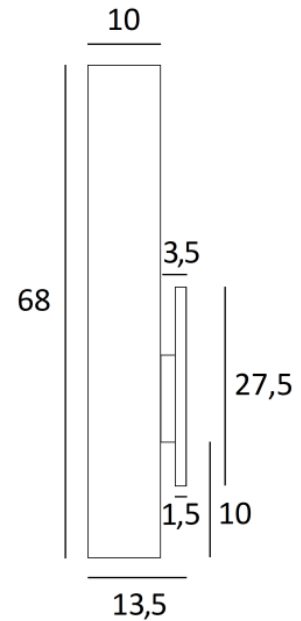

## FUERTE 2

FUERTE 2 avec un abat-jour en Parma Merisier (tissu de catégorie 4)

**FUERTE 2** est une belle et longue applique murale avec un abat-jour cylindrique

**FUERTE 2** est équipée d'un module LED qui diffuse une lumière chaude et puissante sur toute la hauteur de l'abat-jour créant une atmosphère chaleureuse et une très belle lumière

### DIMENSIONS HORS-TOUIT

H68cm L12cm |→13,5cm

**BASE** : 3,3 x 27,5 x 1,5cm

### DONNÉES TECHNIQUES

Module LED intégré dans l'abat-jour :

consommation 8,4W luminosité 980lm température de couleur 2700°K

Pas de convertisseur, fonctionne directement sur le 230V

Applique non dimmable

### ABAT-JOUR : DIMENSIONS & CODE

OVALE 12x10 - 12x10 - 68cm

Code: 1592 + code tissu

Nous proposons plus de 180 tissus, matières et couleurs pour les abat-jour