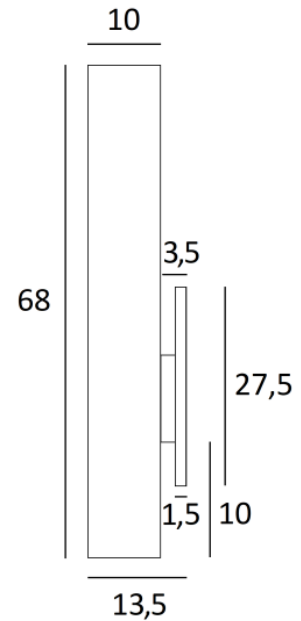

FUERTE 2

FUERTE 2 avec un abat-jour en Parma Merisier (tissu de catégorie 4)

FUERTE 2 est une belle et longue applique murale avec un abat-jour cylindrique

FUERTE 2 est équipée d'un module LED qui diffuse une lumière chaude et puissante sur toute la hauteur de l'abat-jour créant une atmosphère chaleureuse et une très belle lumière

Nous vous offrons un choix de nombreux tissus, matériaux et couleurs. Cela vous permet de mieux intégrer cette applique élégante et exceptionnelle dans votre décor

DIMENSIONS HORS-TOUIT

H68cm L12cm |→13,5cm

BASE : 3,3 x 27,5 x 1,5cm

DONNÉES TECHNIQUES

Module LED intégré dans l'abat-jour :

consommation 8,4W luminosité 980lm température de couleur 2700°K

Pas de convertisseur, fonctionne directement sur le 230V

OVALE 12x10 - 12x10 - 68cm

Code: 1592 + code tissu

Nous proposons plus de 180 tissus, matières et couleurs pour les abat-jour