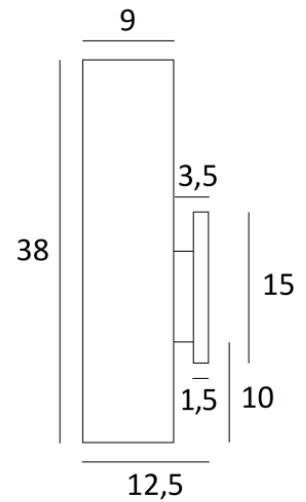

FUERTE 1

FUERTE 1 en bronze léger avec abat-jour en Clouds Köln (tissu de catégorie 5)

FUERTE 1 est une belle et longue applique murale avec un abat-jour cylindrique

FUERTE 1 est équipée d'un module LED qui diffuse une lumière chaude et puissante sur toute la hauteur de l'abat-jour créant une atmosphère chaleureuse et une très belle lumière

DIMENSIONS HORS-TOUT

H38cm L11cm |→12,5cm

BASE : 3,3 x 15 x 1,5cm

DONNÉES TECHNIQUES

Module LED intégré dans l'abat-jour :

consommation 4,2W luminosité 490lm température de couleur 2700°K

Pas de convertisseur, fonctionne directement sur le 230V

OVALE 11x9 - 11x9 - 38cm

Code: 1591 + code tissu

Nous proposons plus de 180 tissus, matières et couleurs pour les abat-jour