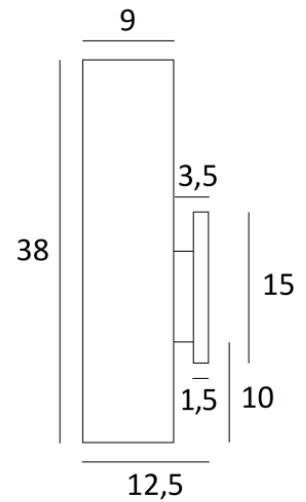

FUERTE 1

FUERTE 1 en bronze léger avec abat-jour en Clouds Köln (tissu de catégorie 5)

FUERTE 1 est une belle et longue applique murale avec un abat-jour cylindrique

FUERTE 1 est équipée d'un module LED qui diffuse une lumière chaude et puissante sur toute la hauteur de l'abat-jour créant une atmosphère chaleureuse et une très belle lumière

DIMENSIONS HORS-TOUT

H38cm L11cm |→12,5cm

BASE : 3,3 x 15 x 1,5cm

DONNÉES TECHNIQUES

Module LED intégré dans l'abat-jour :

consommation 7,4W luminosité 780lm température de couleur 2700°K

Pas de convertisseur, fonctionne directement sur le 230V

OVALE 11x9 - 11x9 - 38cm

Code: 1591 + code tissu

Nous proposons plus de 150 matériaux/couleurs pour les abat-jour.