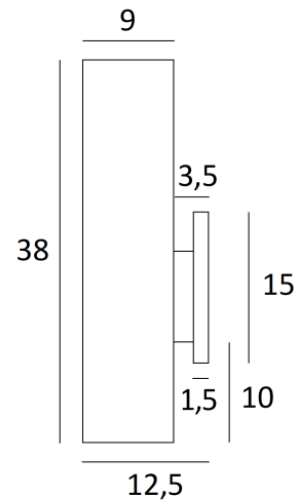

FUERTE 1

FUERTE 1 en bronze léger avec abat-jour en Clouds Köln (tissu de catégorie 5)

FUERTE 1 est une belle et longue applique murale avec un abat-jour rond

FUERTE 1 est équipée d'un module LED qui diffuse une lumière chaude et puissante sur toute la hauteur de l'abat-jour et cela crée une atmosphère chaleureuse et une très belle lumière

DIMENSIONS HORS-TOUT

H38cm L11cm |→12,5cm

BASE : 3,3 x 15 x 1,5cm

DONNÉES TECHNIQUES

Module LED intégré dans l'abat-jour :

consommation 7,4W luminosité 780lm température de couleur 2700°K

Pas de convertisseur, fonctionne directement sur le 230V

OVALE 11x9 - 11x9 - 38cm

Code: 1591 + code tissu

Nous proposons plus de 150 matériaux/couleurs pour les abat-jour.