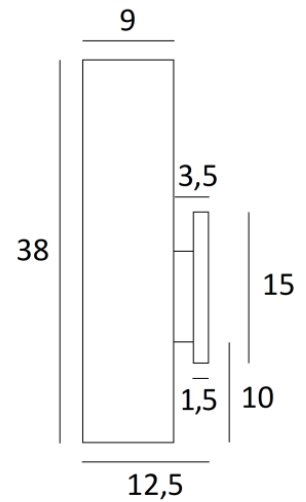

FUERTE 1

FUERTE 1 en bronze léger avec abat-jour en Clouds Köln (tissu de catégorie 5)

FUERTE 1 est une belle et longue applique murale avec un abat-jour cylindrique

FUERTE 1 est équipée d'un strip LED qui diffuse une lumière chaude et puissante sur toute la hauteur de l'abat-jour créant une atmosphère chaleureuse et une très belle lumière

DIMENSIONS HORS-TOUT

H38cm L11cm |→12,5cm

BASE : 3,3 x 15 x 1,5cm

DONNÉES TECHNIQUES

Ruban LED intégré dans l'abat-jour :

consommation 4,2W luminosité 450lm température de couleur 2700°K

Pas de convertisseur, ce ruban LED fonctionne directement sur le 230V

ABAT-JOUR : DIMENSIONS & CODE

OVALE 11x9 - 11x9 - 38cm

Code: 1591 + code tissu

Nous proposons plus de 180 tissus, matières et couleurs pour les abat-jour