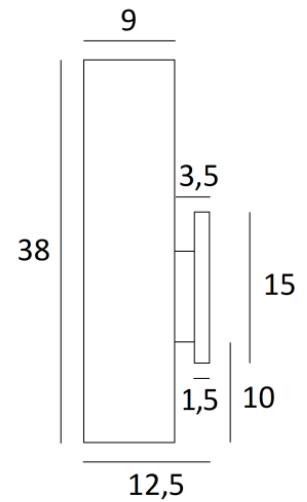

FUERTE 1

FUERTE 1 en bronze léger avec abat-jour en Clouds Köln (tissu de catégorie 5)

FUERTE 1 est une belle et longue applique murale avec un abat-jour cylindrique

FUERTE 1 est équipée d'un module LED qui diffuse une lumière chaude et puissante sur toute la hauteur de l'abat-jour créant une atmosphère chaleureuse et une très belle lumière

DIMENSIONS HORS-TOUT

H38cm L11cm |→12,5cm

BASE : 3,3 x 15 x 1,5cm

DONNÉES TECHNIQUES

Module LED intégré dans l'abat-jour :

consommation 4,2W luminosité 490lm température de couleur 2700°K

Pas de convertisseur, fonctionne directement sur le 230V

ABAT-JOUR : DIMENSIONS & CODE

OVALE 11x9 - 11x9 - 38cm

Code: 1591 + code tissu

Nous proposons plus de 180 tissus, matières et couleurs pour les abat-jour