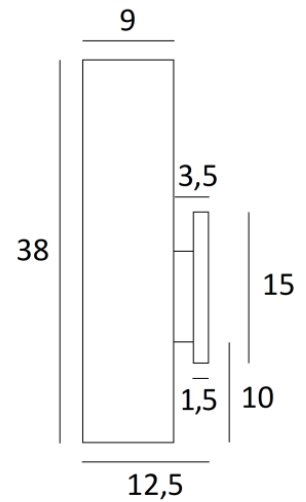

## FUERTE 1

FUERTE 1 en bronze léger avec abat-jour en Clouds Köln (tissu de catégorie 5)

**FUERTE 1** est une belle et longue applique murale avec un abat-jour cylindrique

**FUERTE 1** est équipée d'un strip LED qui diffuse une lumière chaude et puissante sur toute la hauteur de l'abat-jour créant une atmosphère chaleureuse et une très belle lumière

### DIMENSIONS HORS-TOUT

H38cm L11cm |→12,5cm

**BASE** : 3,3 x 15 x 1,5cm

### DONNÉES TECHNIQUES

Ruban LED intégré dans l'abat-jour :

consommation 4,2W luminosité 450lm température de couleur 2700°K

Pas de convertisseur, ce ruban LED fonctionne directement sur le 230V

Possibilité de variation avec une gradation TRIAC

### ABAT-JOUR : DIMENSIONS & CODE

OVALE 11x9 - 11x9 - 38cm

Code: 1591 + code tissu

Nous proposons plus de 180 tissus, matières et couleurs pour les abat-jour