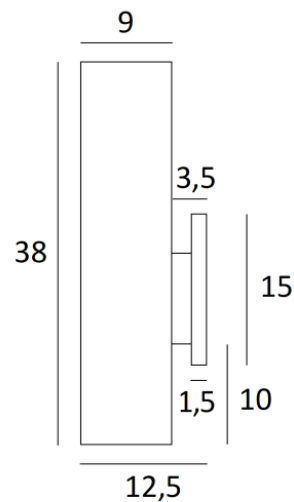

## FUERTE 1

FUERTE 1 en bronze léger avec abat-jour en Clouds Köln (tissu de catégorie 5)

**FUERTE 1** est une belle et longue applique murale avec un abat-jour cylindrique

**FUERTE 1** est équipée d'un module LED qui diffuse une lumière chaude et puissante sur toute la hauteur de l'abat-jour créant une atmosphère chaleureuse et une très belle lumière

### DIMENSIONS HORS-TOUT

H38cm L11cm |→12,5cm

**BASE** : 3,3 x 15 x 1,5cm

### DONNÉES TECHNIQUES

Module LED intégré dans l'abat-jour :

consommation 4,2W luminosité 490lm température de couleur 2700°K

Pas de convertisseur, fonctionne directement sur le 230V

Applique non dimmable

### ABAT-JOUR : DIMENSIONS & CODE

OVALE 11x9 - 11x9 - 38cm

Code: 1591 + code tissu

Nous proposons plus de 180 tissus, matières et couleurs pour les abat-jour