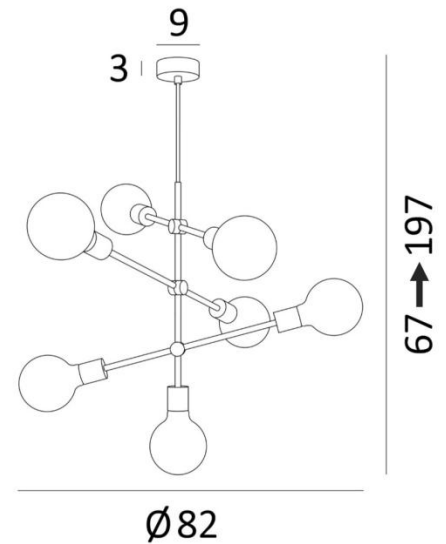

## METEOR 7

METEOR 7 en laiton satiné avec ampoules SOFT Ø125mm

**METEOR 7** est une suspension tout en laiton et, avec son ensemble de sept ampoules blanches de grande dimension, est parfaitement dans la lignée de ce qui est présent actuellement sur le marché. Fabriqué traditionnellement à la main par des artisans experts du travail du laiton, ce luminaire de qualité est prévu dans des finitions remarquables.

### DIMENSIONS HORS-TOUT

H67→197cm

Ø82cm

### BASE

Ø9 x 3cm

### DONNÉES TECHNIQUES

Sept douilles E27

Les bras sont mobiles

**Ampoule LED Soft Ø95mm** : dim - code 6860 000 (option)

**Ampoule LED Soft Ø125mm** : dim - code 6861 000 (option)

Suspension réglable en hauteur lors du montage