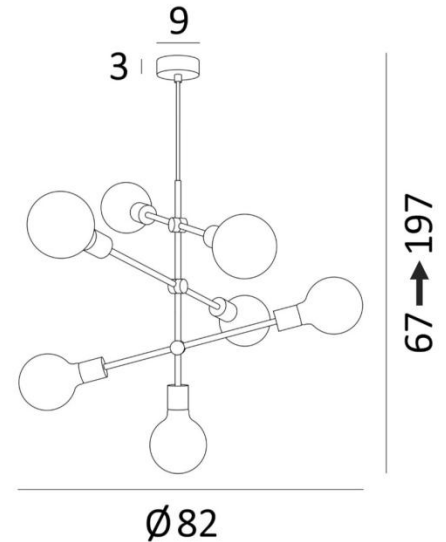

METEOR 7

METEOR 7 en laiton satiné avec ampoules Soft Ø125mm. Finition du métal : code 25

METEOR 7 est une suspension tout en laiton et, avec son ensemble de sept ampoules blanches de grande dimension, est parfaitement dans la lignée de ce qui est présent actuellement sur le marché. Fabriqué traditionnellement à la main par des artisans experts du travail du laiton, ce luminaire de qualité est prévu dans des finitions remarquables.

Se place dans un hall ou dans le séjour au dessus d'une table.

METEOR 7 se doit d'être commandée par un variateur, ce qui permet de lui donner l'intensité de lumière adaptée à chaque moment de la journée ou de la soirée.

DIMENSIONS HORS-TOUT

H67 → 197cm

Ø82cm

BASE

Ø9 x 3cm

DONNÉES TECHNIQUES

Sept douilles E27

Les bras sont mobiles

Ampoule LED Soft Ø95mm : dim - code 6860 000 (option)

Ampoule LED Soft Ø125mm : dim - code 6861 000 (option)

Ampoule LED Gold Ø125mm : dim - code 6834 000 (option)

Suspension réglable en hauteur lors du montage