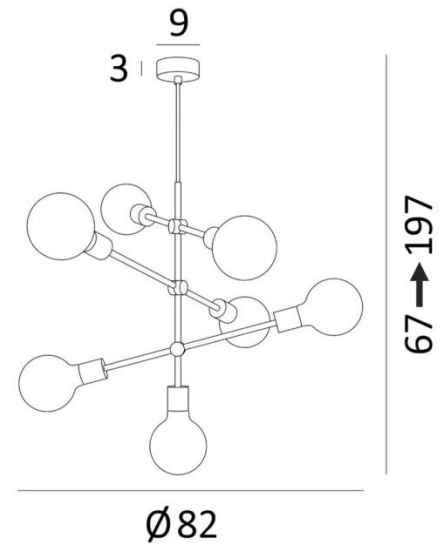

METEOR 7

METEOR 7 en laiton satiné avec ampoules SOFT Ø125mm

METEOR 7 est une suspension tout en laiton et, avec son ensemble de sept ampoules blanches de grande dimension, est parfaitement dans la lignée de ce qui est présent actuellement sur le marché. Fabriqué traditionnellement à la main par des artisans experts du travail du laiton, ce luminaire de qualité est prévu dans des finitions remarquables.

Se place dans un hall ou dans le séjour au dessus d'une table.

Cette suspension se doit d'être commandée par un variateur, ce qui permet de lui donner l'intensité de lumière adaptée à chaque moment de la journée ou de la soirée.

DIMENSIONS HORS-TOUT

H67→197cm

Ø82cm

BASE

Ø9 x 3cm

DONNÉES TECHNIQUES

Sept douilles E27

Les bras sont mobiles

Ampoule LED Soft Ø95mm : dim - code 6860 000 (option)

Ampoule LED Soft Ø125mm : dim - code 6861 000 (option)

Suspension réglable en hauteur lors du montage

Sur demande, il est possible d'obtenir un tube de suspension plus long